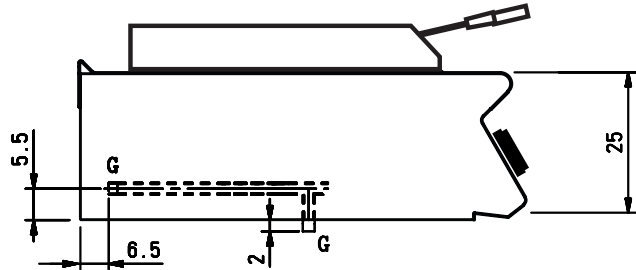

Mareno 70 Spisserie

Installationsritning

Symbolförklaring för installationsritning

E - Elanslutning
G - Gasanslutning
KV - Kallvattenanslutning
VV - Varmvattenanslutning
A - Avlopp

Rätt till tekniska ändringar förbehålles
Alla anslutningar skall förses med avstängningsanordning nära enheten
Jordfelsbrytare får inte användas på fast installerad utrustning
Kabel av kvalitet RQQ/H05Z1Z1-F skall användas.
Installation skall utföras av behörig yrkesman
Läs manualen före installation och driftstart
Denna information gäller endast utrustning marknadsförd av Maskinkonstruktioner AB