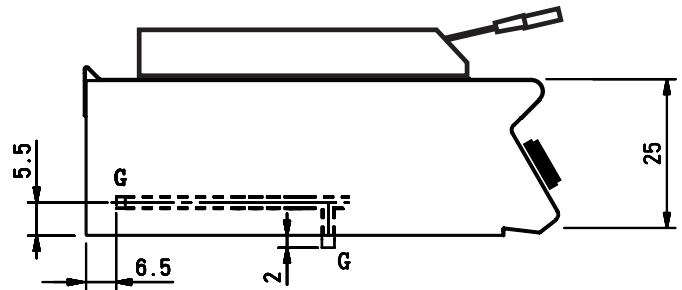

Mareno 70 Spisserie

Installationsritning

Symbolförklaring för installationsritning

E - Elanslutning
G - Gasanslutning
KV - Kallvattenanslutning
VV - Varmvattenanslutning
A - Avlopp

Rätt till tekniska ändringar förbehålles
Alla anslutningar skall förses med avstängningsanordning nära enheten
Jordfelsbrytare får inte användas på fast installerad utrustning
Kabel av kvalitet RQQ/H05Z1Z1-F skall användas.
Installation skall utföras av behörig yrkesman
Läs manualen före installation och driftstart
Denna information gäller endast utrustning marknadsförd av Maskinkonstruktioner AB