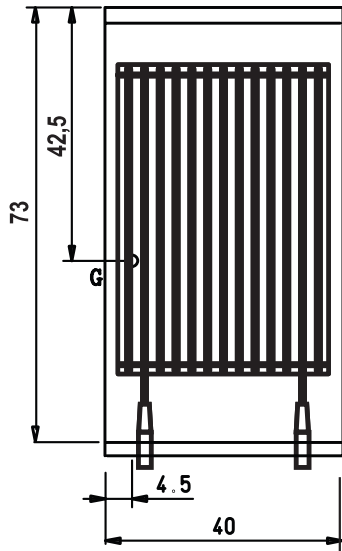

Mareno 70 Spisserie

Installationsritning

Symbolförklaring för installationsritning

E - Elanslutning
G - Gasanslutning
KV - Kallvattenanslutning
VV - Varmvattenanslutning
A - Avlopp

Rätt till tekniska ändringar förbehålles
Alla anslutningar skall förses med avstängningsanordning nära enheten
Jordfelsbrytare får inte användas på fast installerad utrustning
Kabel av kvalitet RQQ/H05Z1Z1-F skall användas.
Installation skall utföras av behörig yrkesman
Läs manualen före installation och driftstart
Denna information gäller endast utrustning marknadsförd av Maskinkonstruktioner AB