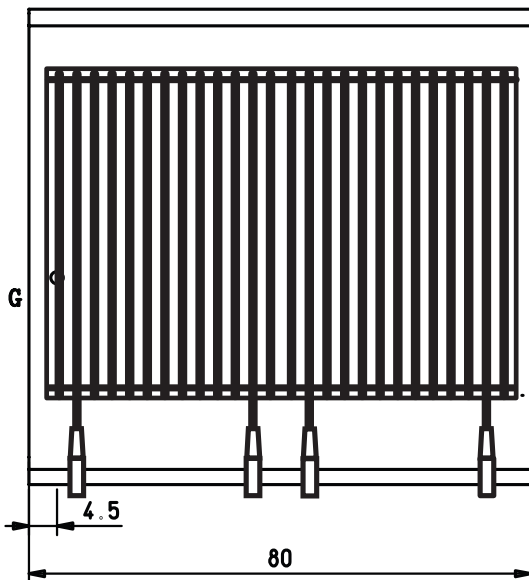

Mareno 70 Spisserie

Installationsritning

Symbolförklaring för installationsritning

E - Elanslutning
G - Gasanslutning
KV - Kallvattenanslutning
VV - Varmvattenanslutning
A - Avlopp

Rätt till tekniska ändringar förbehålles
Alla anslutningar skall förses med avstängningsanordning nära enheten
Jordfelsbrytare får inte användas på fast installerad utrustning
Kabel av kvalitet RQQ/H05Z1Z1-F skall användas.
Installation skall utföras av behörig yrkesman
Läs manualen före installation och driftstart
Denna information gäller endast utrustning marknadsförd av Maskinkonstruktioner AB