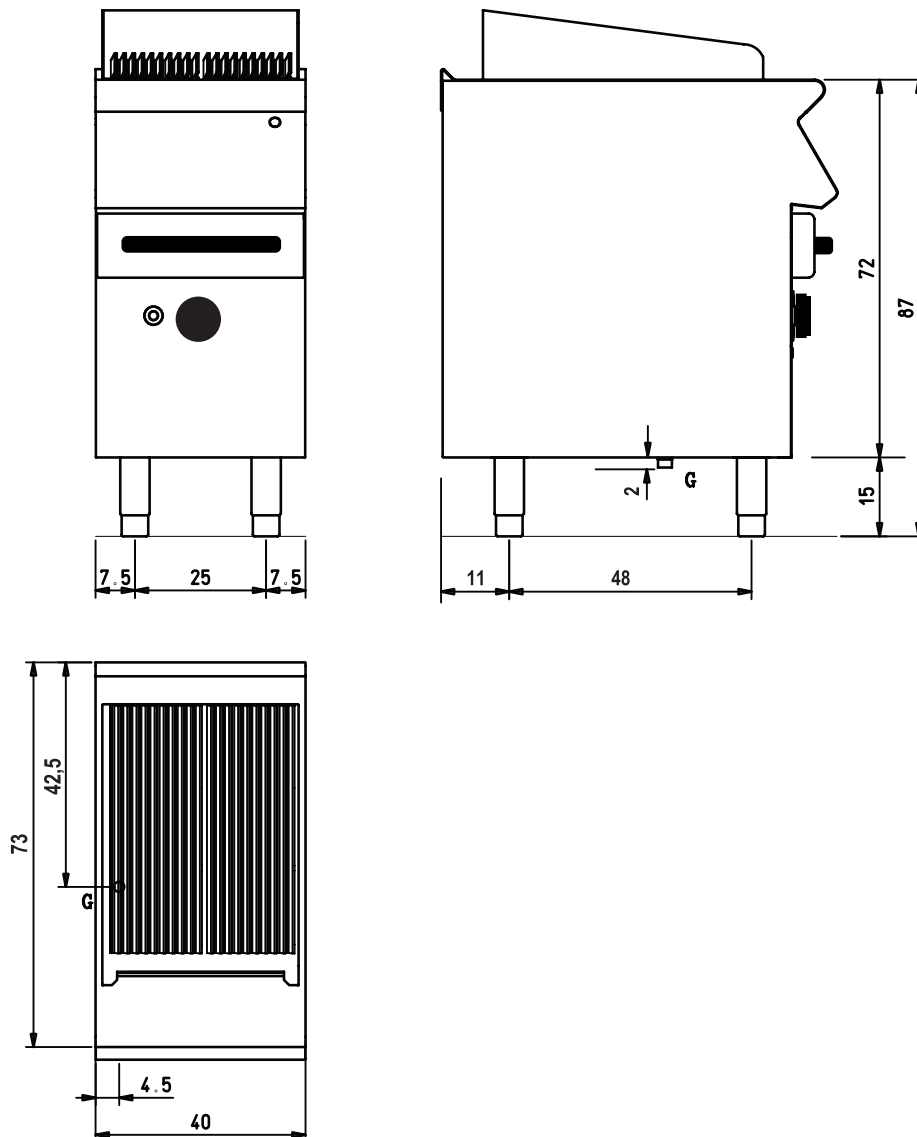

Mareno 70 Spisserie

Installationsritning

Symbolförklaring för installationsritning

E - Elanslutning
G - Gasanslutning
KV - Kallvattenanslutning
VV - Varmvattenanslutning
A - Avlopp

Rätt till tekniska ändringar förbehålles
Alla anslutningar skall förses med avstängningsanordning nära enheten
Jordfelsbrytare får inte användas på fast installerad utrustning
Kabel av kvalitet RQQ/H05Z1Z1-F skall användas.
Installation skall utföras av behörig yrkesman
Läs manualen före installation och driftstart
Denna information gäller endast utrustning marknadsförd av Maskinkonstruktioner AB