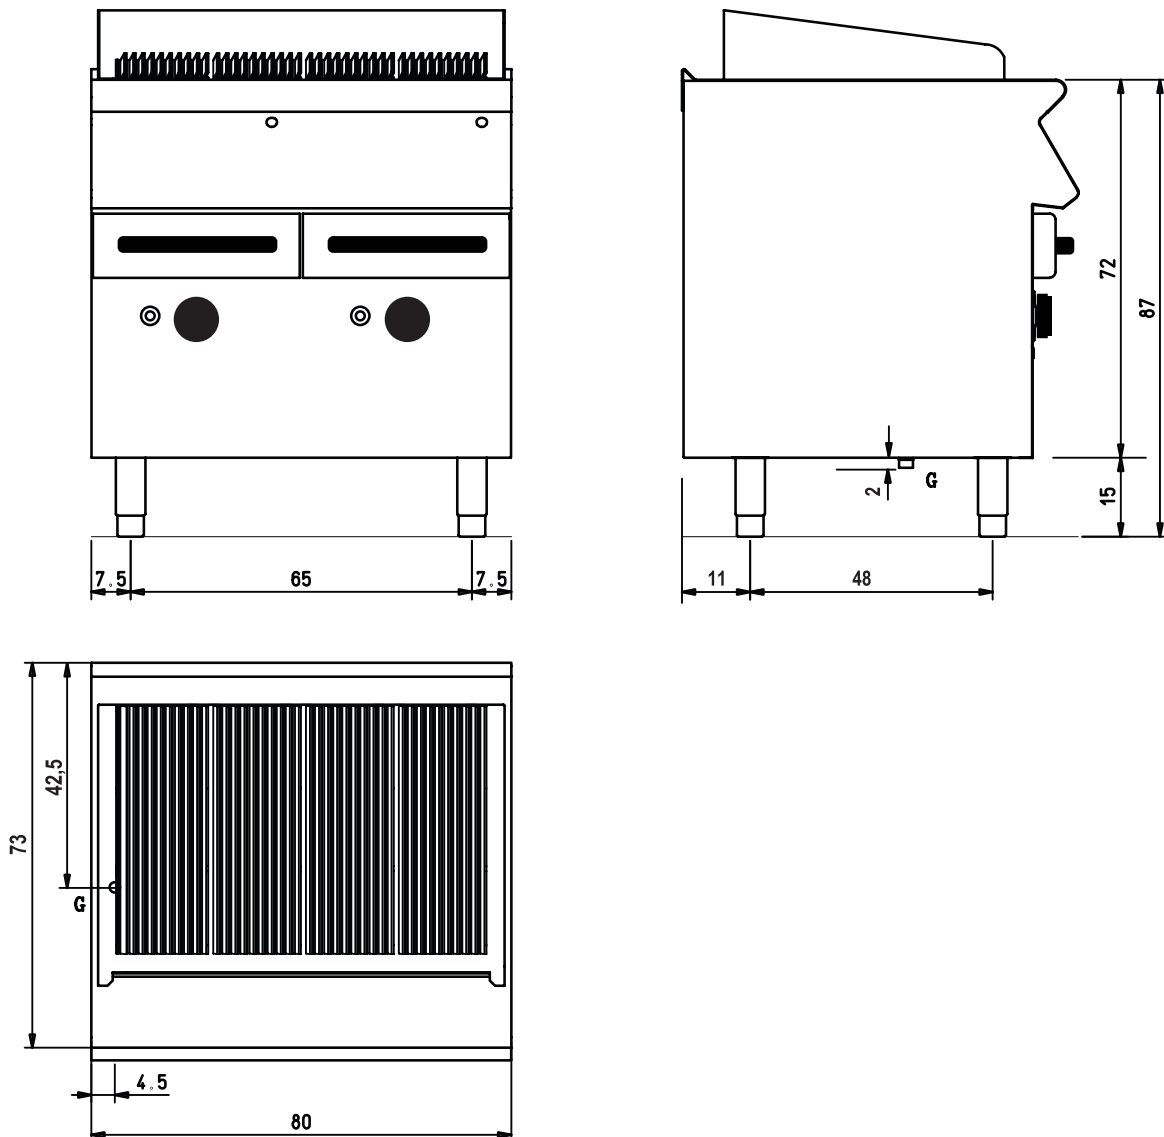

Mareno 70 Spisserie

Installationsritning

Symbolförklaring för installationsritning

E - Elanslutning
G - Gasanslutning
KV - Kallvattenanslutning
VV - Varmvattenanslutning
A - Avlopp

Rätt till tekniska ändringar förbehålles
Alla anslutningar skall förses med avstängningsanordning nära enheten
Jordfelsbrytare får inte användas på fast installerad utrustning
Kabel av kvalitet RQQ/H05Z1Z1-F skall användas.
Installation skall utföras av behörig yrkesman
Läs manualen före installation och driftstart
Denna information gäller endast utrustning marknadsförd av Maskinkonstruktioner AB