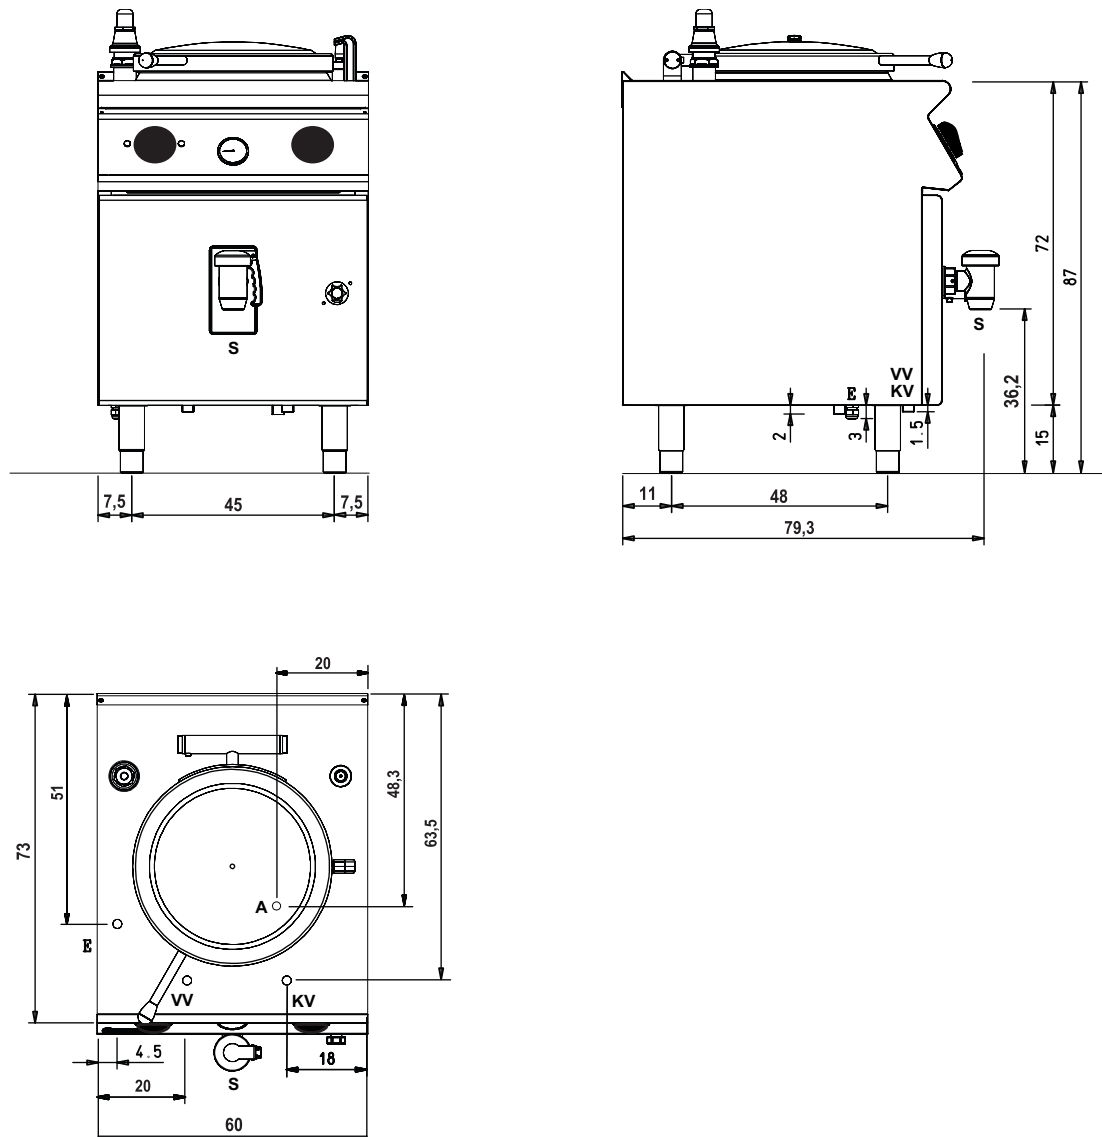

Mareno 70 Spisserie

Installationsritning

Symbolförklaring för installationsritning

E - Elanslutning
G - Gasanslutning
KV - Kallvattenanslutning
VV - Varmvattenanslutning
A - Avlopp
S - Avtappning

Rätt till tekniska ändringar förbehålles
Alla anslutningar skall förses med avstängningsanordning nära enheten
Jordfelsbrytare får inte användas på fast installerad utrustning
Kabel av kvalitet RQQ/H05Z1Z1-F skall användas.
Installation skall utföras av behörig yrkesman
Läs manualen före installation och driftstart
Denna information gäller endast utrustning marknadsförd av Maskinkonstruktioner AB