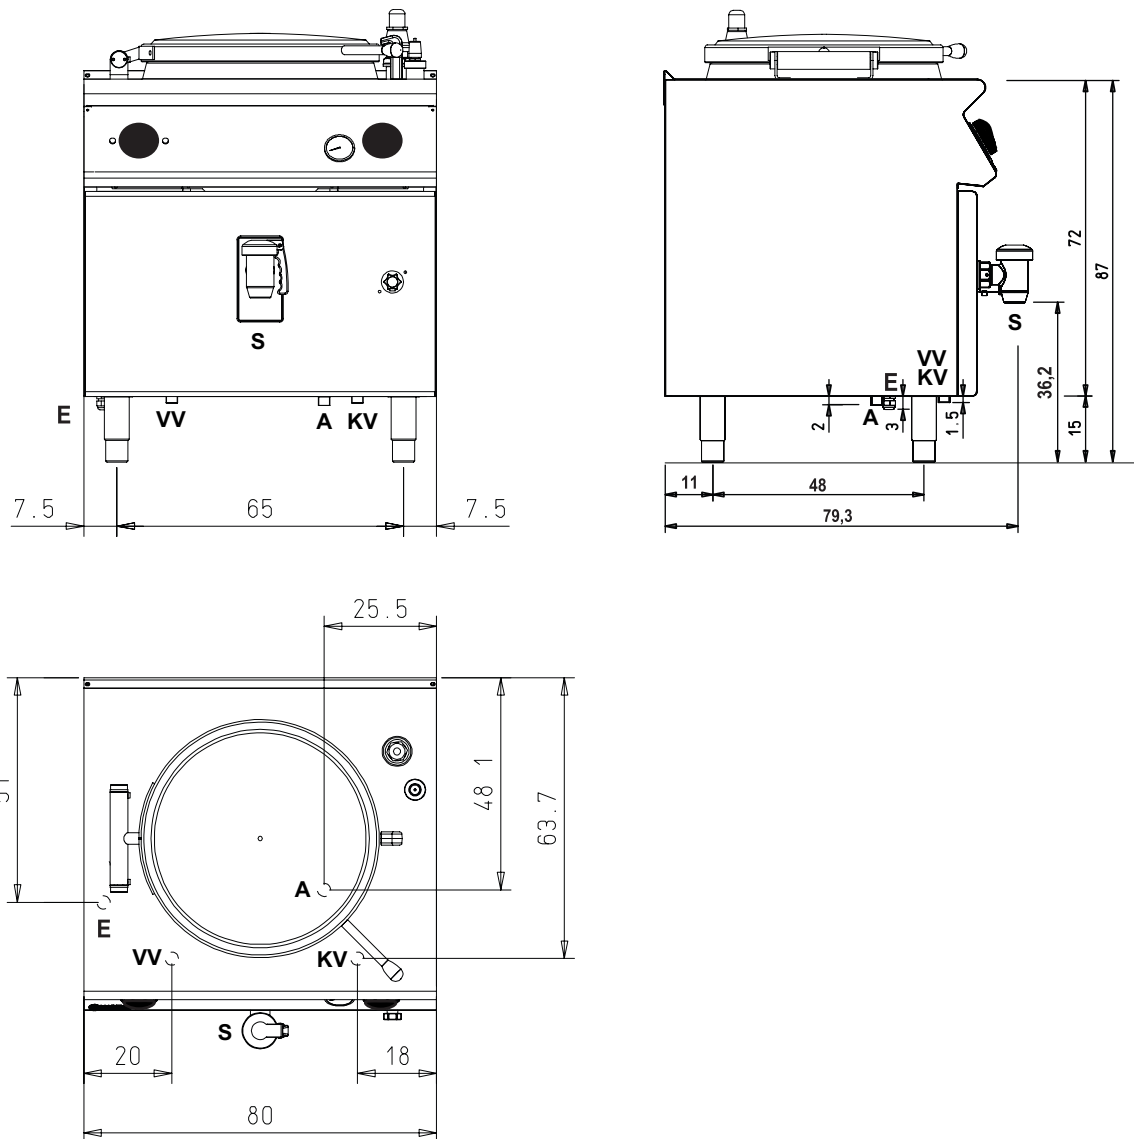

Mareno 70 Spisserie

Installationsritning

Symbolförklaring för installationsritning

E - Elanslutning
G - Gasanslutning
KV - Kallvattenanslutning
VV - Varmvattenanslutning
A - Avlopp
S - Avtappning

Rätt till tekniska ändringar förbehålles
Alla anslutningar skall förses med avstängningsanordning nära enheten
Jordfelsbrytare får inte användas på fast installerad utrustning
Kabel av kvalitet RQQ/H05Z1Z1-F skall användas.
Installation skall utföras av behörig yrkesman
Läs manualen före installation och driftstart
Denna information gäller endast utrustning marknadsförd av Maskinkonstruktioner AB