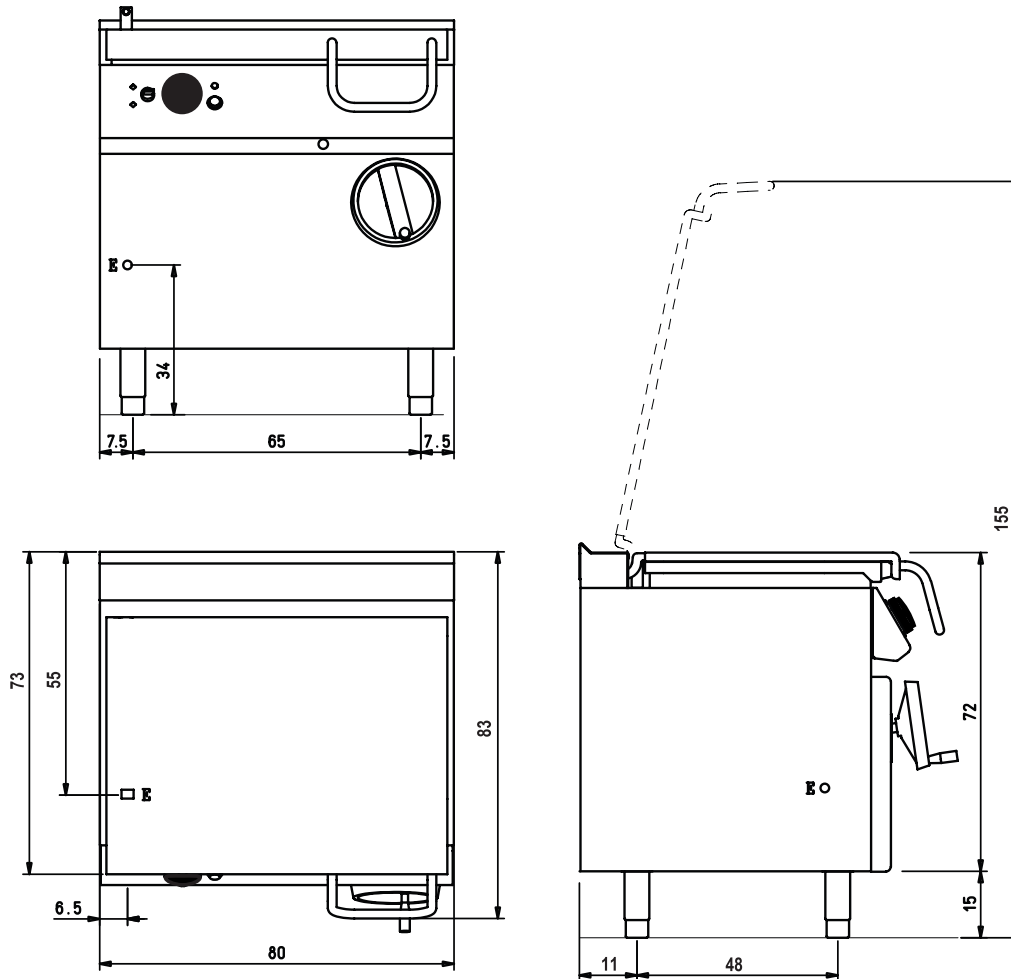

Mareno 70 Spisserie

Installationsritning

Symbolförklaring för installationsritning

E - Elanslutning
G - Gasanslutning
KV - Kallvattenanslutning
VV - Varmvattenanslutning
A - Avlopp

Rätt till tekniska ändringar förbehålles
Alla anslutningar skall förses med avstängningsanordning nära enheten
Jordfelsbrytare får inte användas på fast installerad utrustning
Kabel av kvalitet RQQ/H05Z1Z1-F skall användas.
Installation skall utföras av behörig yrkesman
Läs manualen före installation och driftstart
Denna information gäller endast utrustning marknadsförd av Maskinkonstruktioner AB