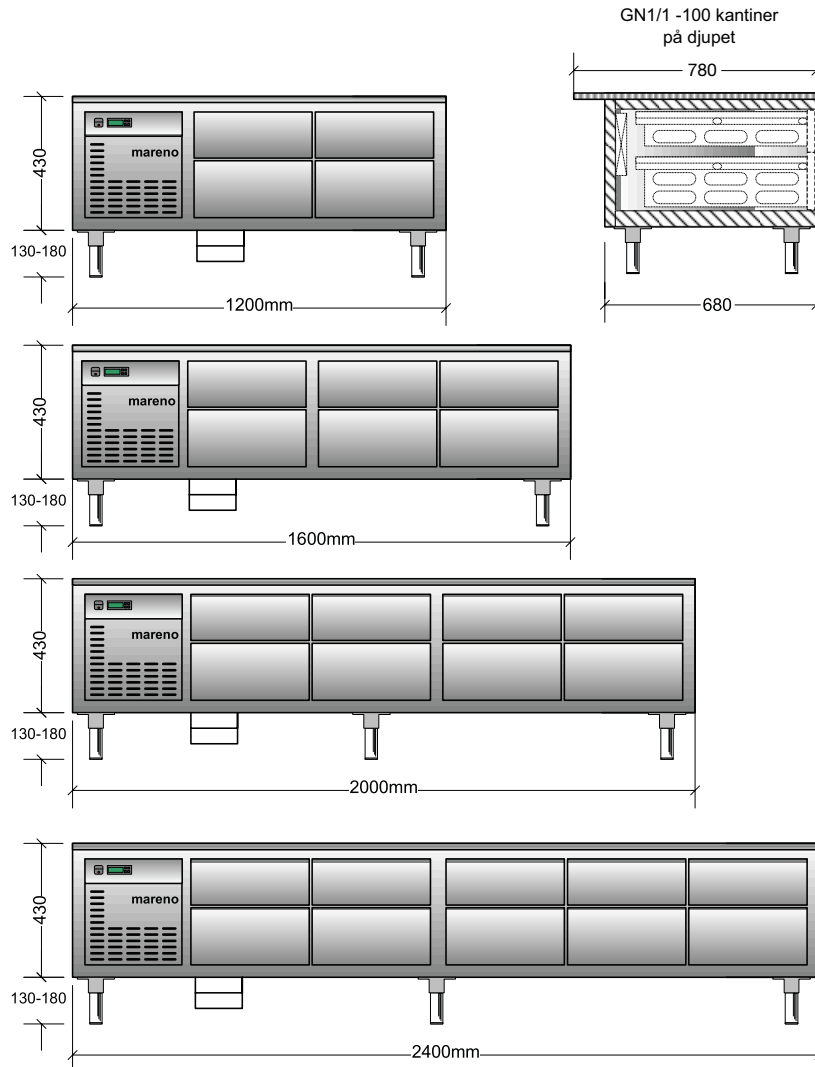

Mareno 90 Spisserie

Installationsritning

Symbolförklaring för installationsritning

E - Elanslutning
G - Gasanslutning
KV - Kallvattenanslutning
VV - Varmvattenanslutning
A - Avlopp

Rätt till tekniska ändringar förbehålles
Alla anslutningar skall förses med avstängningsanordning nära enheten
Jordfelsbrytare får inte användas på fast installerad utrustning
Kabel av kvalitet RQQ/H05Z1Z1-F skall användas.
Installation skall utföras av behörig yrkesman
Läs manualen före installation och driftstart
Denna information gäller endast utrustning marknadsförd av Maskinkonstruktioner AB