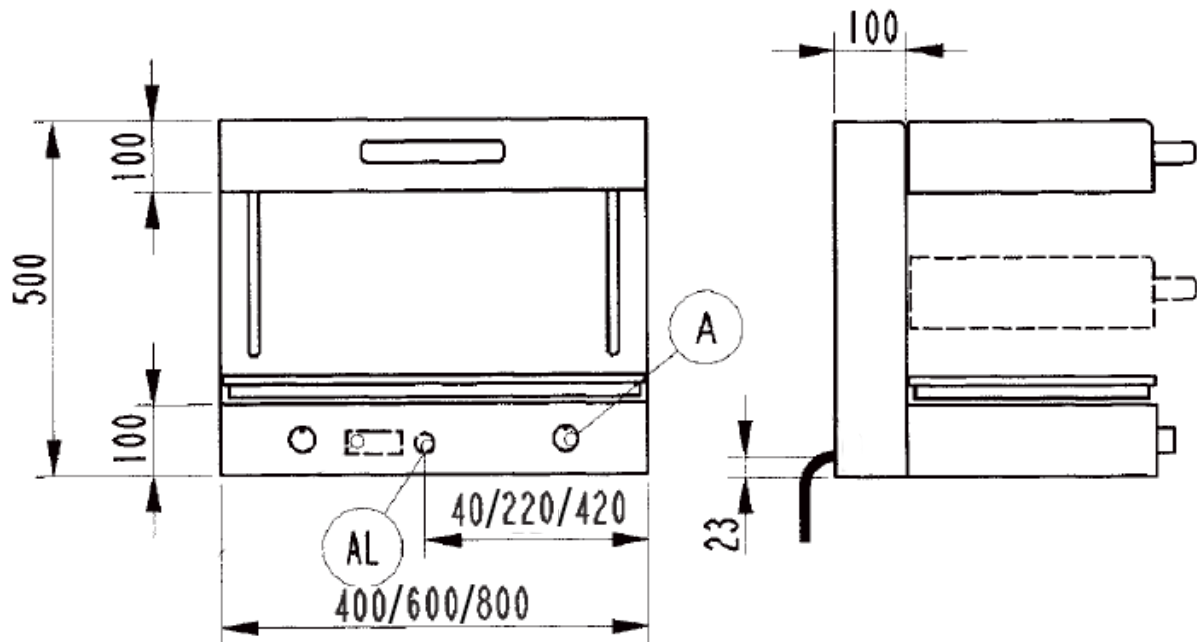

Salamander

Installationsritning

Symbolförklaring för installationsritning

AL - Elanslutning
A - Strömbrytare

Rätt till tekniska ändringar förbehålles
Alla anslutningar skall förses med avstängningsanordning nära enheten
Jordfelsbrytare får inte användas på fast installerad utrustning
Installation skall utföras av behörig yrkesman
Läs manualen före installation och driftstart
Denna information gäller endast utrustning marknadsförd av Maskinkonstruktioner AB