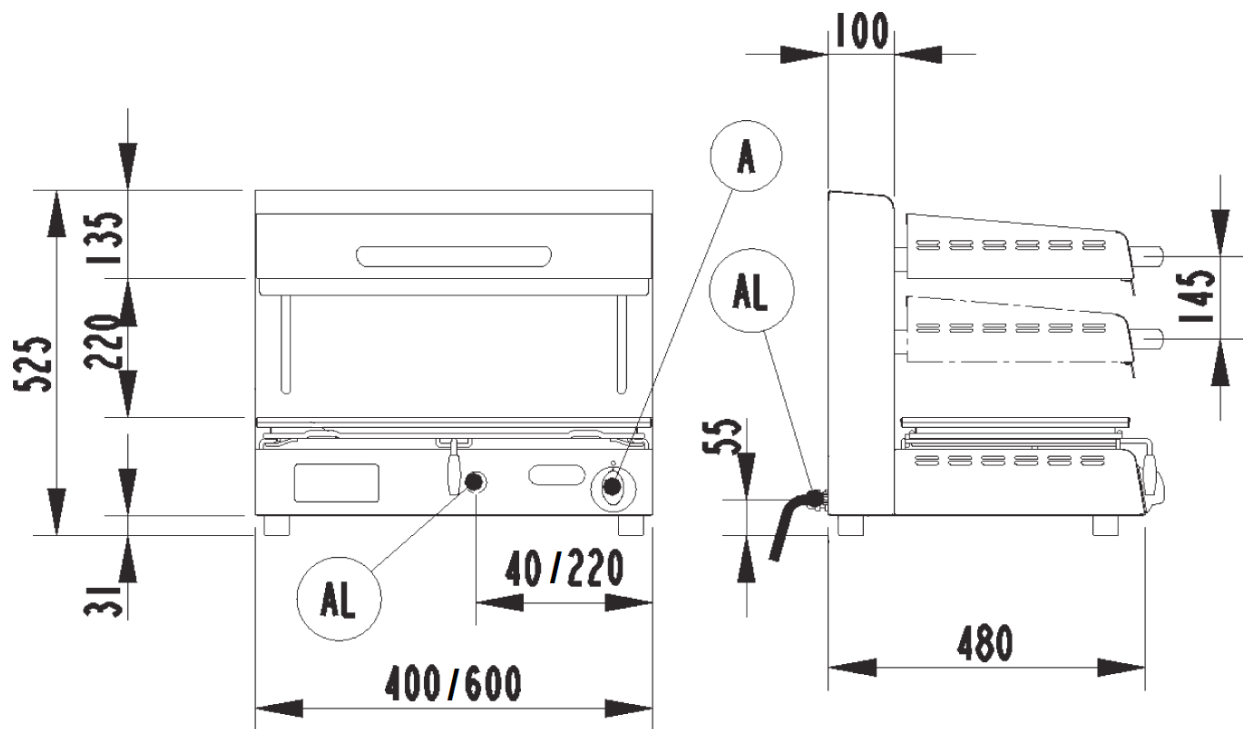

Salamander

Installationsritning

Symbolförklaring för installationsritning

AL - Elanslutning
A - Strömbrytare

Rätt till tekniska ändringar förbehålles
Alla anslutningar skall förses med avstängningsanordning nära enheten
Jordfelsbrytare får inte användas på fast installerad utrustning
Installation skall utföras av behörig yrkesman
Läs manualen före installation och driftstart
Denna information gäller endast utrustning marknadsförd av Maskinkonstruktioner AB