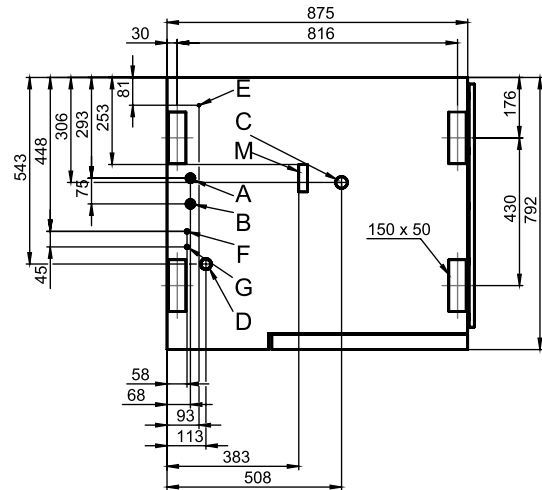

Anslutningspunkter