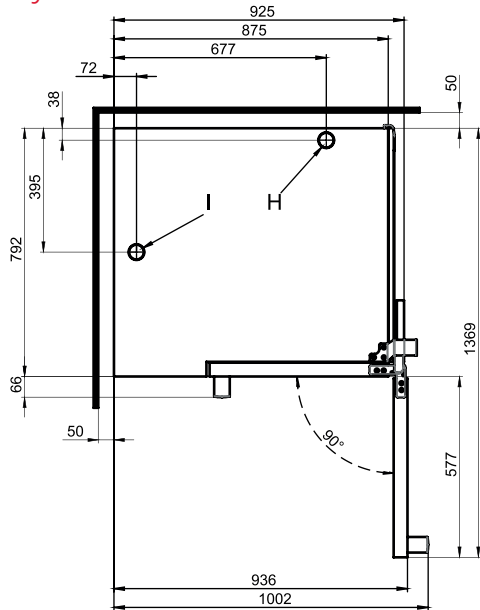

Vy ovanifrån med avstånd till vägg

- A Vattenanslutning, boiler 3/4"
- B Vattenanslutning, övrigt 3/4"
- C Avloppsanslutning DN50
- D Elektrisk anslutning
- E Jord
- F ConvoCare sköljmedel anslutning
- G ConvoClean rengöringsmedel anslutning
- H Skorsten $\varnothing$ 50 mm
- I Ventilationsrör $\varnothing$ 50 mm
- M Bräddavlopp 80 x 25 mm

Dimension och vikt

Mått exkl. emballage BxDxH 925 x 792 x 786 mm

Mått inkl. emballage BxDxH 1110 x 940 x 1010 mm

Vikt

Netto	129 kg
Brutto	154 kg

Vid uppställning, säkerhetsavstånd

Bakom ugn	50 mm
Höger sida	130 mm
Vänster sida**	50 mm
Ovan ugn ***	500 mm

* Minimum avstånd till värmekälla, 500 mm

** Mer plats rekommenderas, serviceyta

*** Beror på ventilationstyp och material i

undertak.

Uppställningsanvisningar

Maximal lutning för ugn i drift max. 2° (3.5%)

*Justerbara fötter ingår som standard