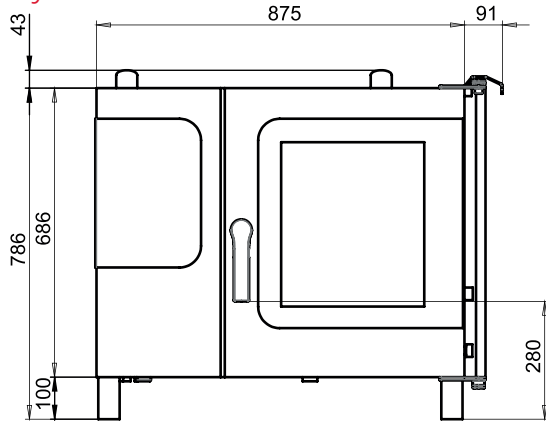

Vy framifrån