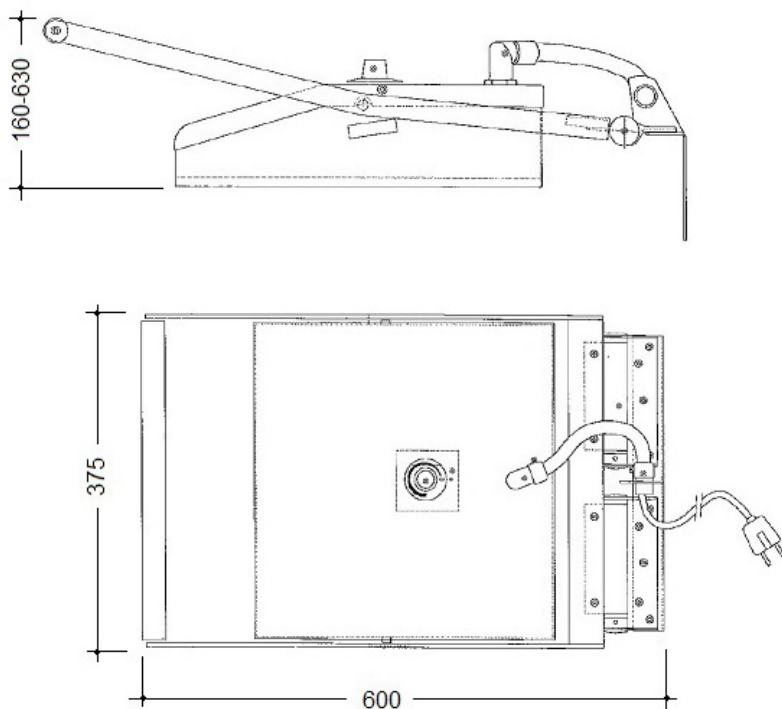

Placering och säkerhet

Monteras på stänkskyddet till en Wery stekhäll, monteringsbredd är 380 mm. Levereras med anslutningskabel 1,8 meter och stickkontakt.

Tekniska specifikationer:

Effekt	1,5 kW
Anslutning el	230V~ 50Hz AC
Rek. säkring	10A
Rek. anslutningskabel	3×1,5 mm ²
Anslutning gas	
CE-kategori gas	
Anslutning VA	
Dimension B×D×H	375×600×160 (uppfällt läge 630) mm
Vikt bto/nto	16/-- kg

Klämgrill CGEM Installationsritning

Symbolförklaring för installationsritning

- E – Elanslutning
- G – Gasanslutning
- KV – Kallvattenanslutning
- S – Avlopp

Rätt till tekniska ändringar förbehålles.
Alla anslutningar skall förses med avstängningsanordning nära enheten.
Jordfelsbrytare får inte användas på fast installerad utrustning.
Kabel av kvalitet RQQ/H05Z1Z1-F skall användas.
Installation skall utföras av behörig yrkesman.
Läs manualen före installation och driftstart.
Denna information gäller endast utrustning marknadsförd av Maskinkonstruktioner AB.