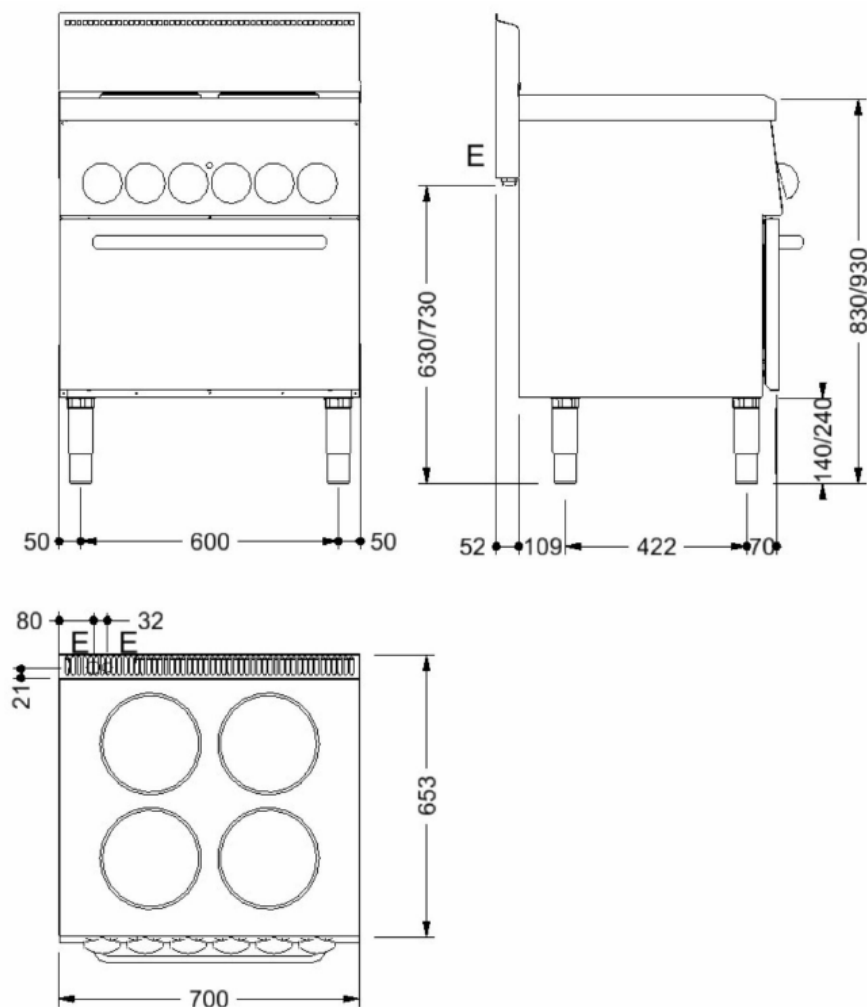

Placering och säkerhet

Enheten levereras som golvmodell och har justerbara ben. Spisen har skorsten placerad på apparatens rygg. Flera enheter kan kopplas ihop med en hopkopplingslist som förhindrar ansamling av smuts.

Tillbehör: extra stort ugnsgaller, ugnsplåt rostfri, hopkopplingslist

Tekniska specifikationer:

Effekt	12,4 kW
Anslutning el	400V 3N~ 50Hz
Rek. säkring	25 A
Rek. anslutningskabel	5×2,5 mm ²
Anslutning gas	
CE-kategori gas	
Anslutning VA	
Dimension B×D×H	700×650×900 mm
Vikt bto/nto	79/-- kg

Elektrisk spis med ugn CFE67

Installationsritning

Symbolförklaring för installationsritning

- E – Elanslutning
- G – Gasanslutning
- KV – Kallvattenanslutning
- S – Avlopp

Rätt till tekniska ändringar förbehålles.
Alla anslutningar skall förses med avstängningsanordning nära enheten.
Jordfelsbrytare får inte användas på fast installerad utrustning.
Kabel av kvalitet RQQ/H05Z1Z1-F skall användas.
Installation skall utföras av behörig yrkesman.
Läs manualen före installation och driftstart.
Denna information gäller endast utrustning marknadsförd av Maskinkonstruktioner AB.