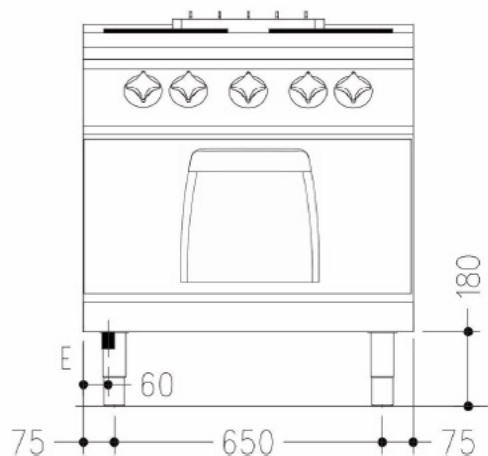

Elektrisk spis m. ugn NC7FE-8EQ/E Installationsritning

Symbolförklaring för installationsritning

- E – Elanslutning
- G – Gasanslutning
- KV – Kallvattenanslutning
- S – Avlopp

Rätt till tekniska ändringar förbehålles.
Alla anslutningar skall förses med avstängningsanordning nära enheten.
Jordfelsbrytare får inte användas på fast installerad utrustning.
Kabel av kvalitet RQQ/H05Z1Z1-F skall användas.
Installation skall utföras av behörig yrkesman.
Läs manualen före installation och driftstart.
Denna information gäller endast utrustning marknadsförd av Maskinkonstruktioner AB.