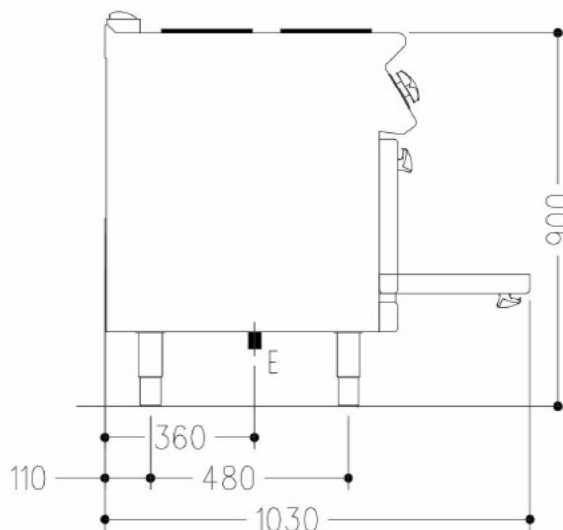

Elektrisk spis m. ugn NC7FE-8EQ/E Installationsritning

Symbolförklaring för installationsritning

- E – Elanslutning
- G – Gasanslutning
- KV – Kallvattenanslutning
- S – Avlopp

Rätt till tekniska ändringar förbehålles.
Alla anslutningar skall förses med avstängningsanordning nära enheten.
Jordfelsbrytare får inte användas på fast installerad utrustning.
Kabel av kvalitet RQQ/H05Z1Z1-F skall användas.
Installation skall utföras av behörig yrkesman.
Läs manualen före installation och driftstart.
Denna information gäller endast utrustning marknadsförd av Maskinkonstruktioner AB.