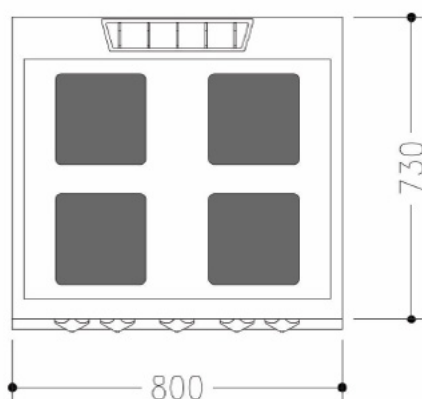

Elektrisk spis m. ugn NC7FE-8EQ/E Installationsritning

Symbolförklaring för installationsritning

- E – Elanslutning
- G – Gasanslutning
- KV – Kallvattenanslutning
- S – Avlopp

Rätt till tekniska ändringar förbehålles.
Alla anslutningar skall förses med avstängningsanordning nära enheten.
Jordfelsbrytare får inte användas på fast installerad utrustning.
Kabel av kvalitet RQQ/H05Z1Z1-F skall användas.
Installation skall utföras av behörig yrkesman.
Läs manualen före installation och driftstart.
Denna information gäller endast utrustning marknadsförd av Maskinkonstruktioner AB.