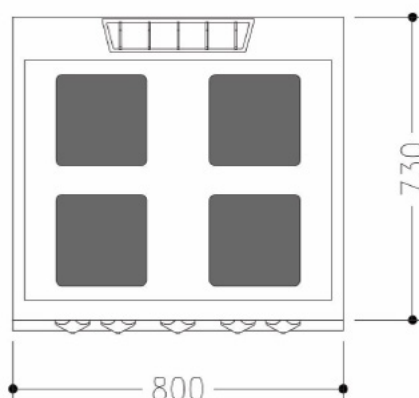

Elektrisk spis med ugn NC7FEV-8EQ/E Installationsritning

Symbolförklaring för installationsritning

- E – Elanslutning
- G – Gasanslutning
- KV – Kallvattenanslutning
- S – Avlopp

Rätt till tekniska ändringar förbehålles.
Alla anslutningar skall förses med avstängningsanordning nära enheten.
Jordfelsbrytare får inte användas på fast installerad utrustning.
Kabel av kvalitet RQQ/H05Z1Z1-F skall användas.
Installation skall utföras av behörig yrkesman.
Läs manualen före installation och driftstart.
Denna information gäller endast utrustning marknadsförd av Maskinkonstruktioner AB.