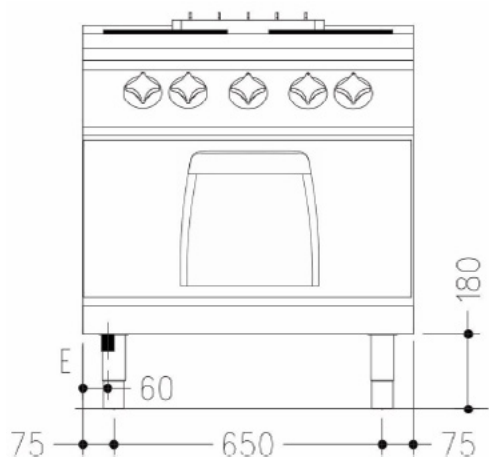

Elektrisk spis med ugn NC7FEV-8EQ/E Installationsritning

Symbolförklaring för installationsritning

- E – Elanslutning
- G – Gasanslutning
- KV – Kallvattenanslutning
- S – Avlopp

Rätt till tekniska ändringar förbehålles.
Alla anslutningar skall förses med avstängningsanordning nära enheten.
Jordfelsbrytare får inte användas på fast installerad utrustning.
Kabel av kvalitet RQQ/H05Z1Z1-F skall användas.
Installation skall utföras av behörig yrkesman.
Läs manualen före installation och driftstart.
Denna information gäller endast utrustning marknadsförd av Maskinkonstruktioner AB.