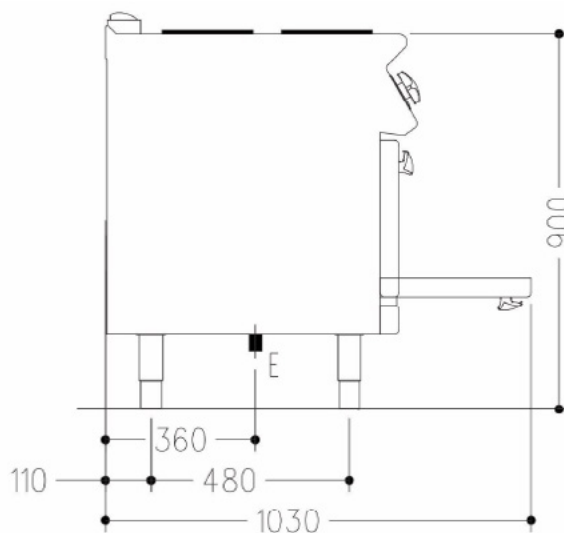

Elektrisk spis med ugn NC7FEV-8EQ/E Installationsritning

Symbolförklaring för installationsritning

- E – Elanslutning
- G – Gasanslutning
- KV – Kallvattenanslutning
- S – Avlopp

Rätt till tekniska ändringar förbehålles.
Alla anslutningar skall förses med avstängningsanordning nära enheten.
Jordfelsbrytare får inte användas på fast installerad utrustning.
Kabel av kvalitet RQQ/H05Z1Z1-F skall användas.
Installation skall utföras av behörig yrkesman.
Läs manualen före installation och driftstart.
Denna information gäller endast utrustning marknadsförd av Maskinkonstruktioner AB.