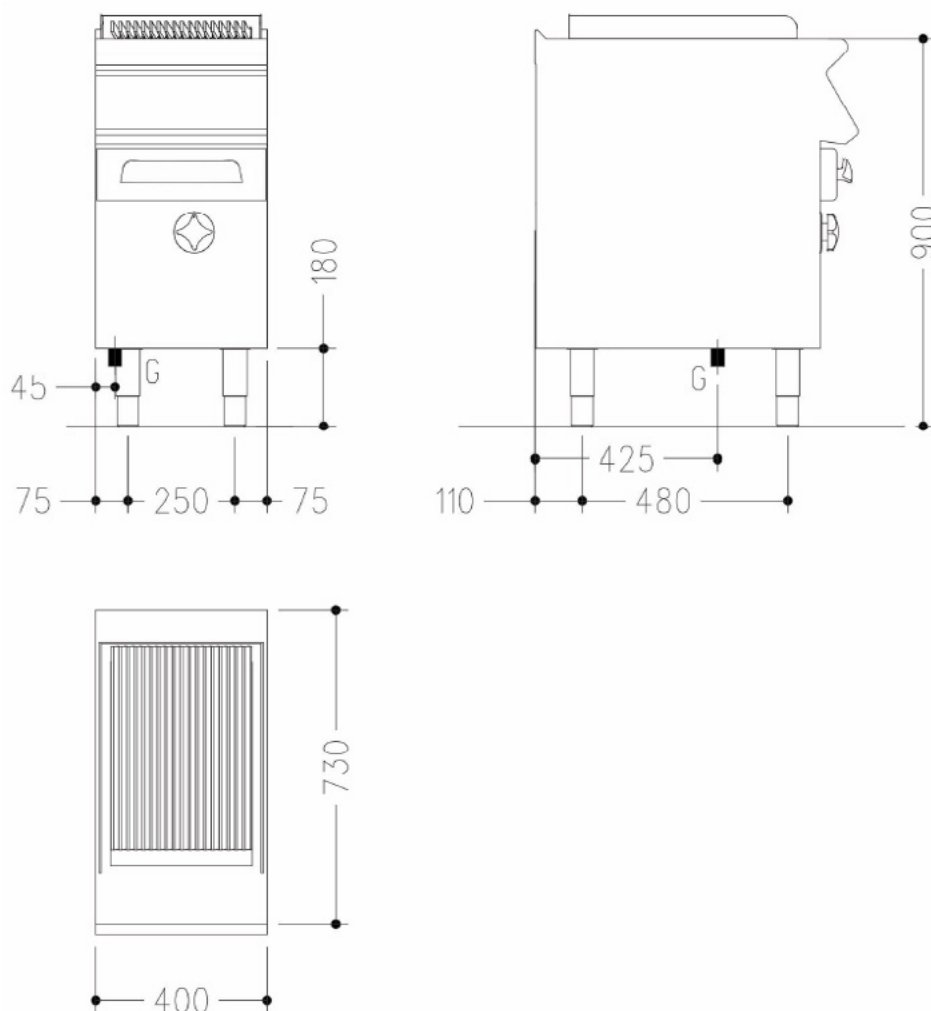

Gasgrill NG7-4G Installationsritning

Symbolförklaring för installationsritning

- E – Elanslutning
- G – Gasanslutning
- KV – Kallvattenanslutning
- S – Avlopp

Rätt till tekniska ändringar förbehålles.
Alla anslutningar skall förses med avstängningsanordning nära enheten.
Jordfelsbrytare får inte användas på fast installerad utrustning.
Kabel av kvalitet RQQ/H05Z1Z1-F skall användas.
Installation skall utföras av behörig yrkesman.
Läs manualen före installation och driftstart.
Denna information gäller endast utrustning marknadsförd av Maskinkonstruktioner AB.