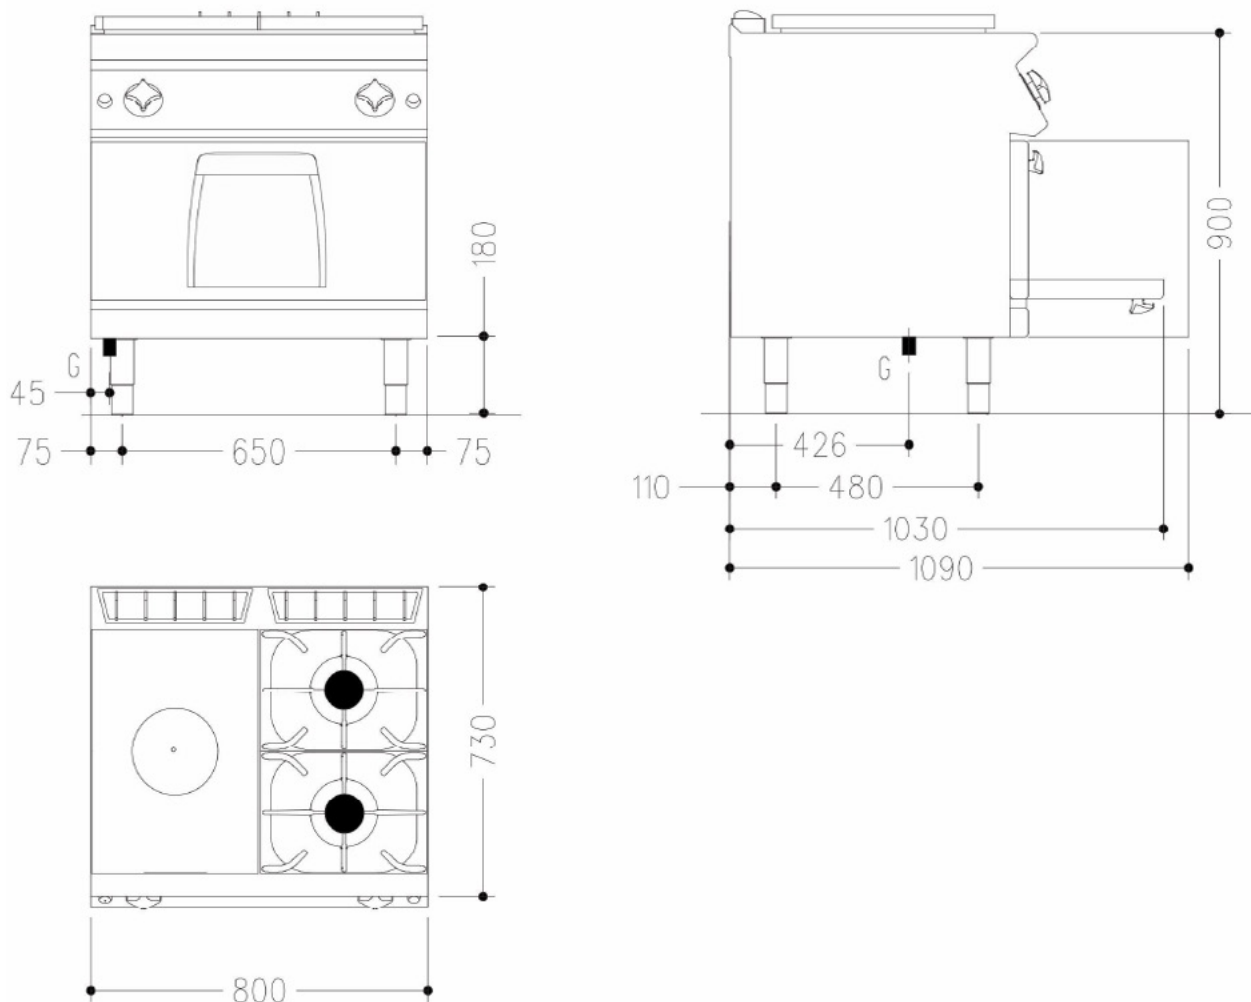

Gasspis/hällspis med ugn NS7FG-8G Installationsritning

Symbolförklaring för installationsritning

- E – Elanslutning
- G – Gasanslutning
- KV – Kallvattenanslutning
- S – Avlopp

Rätt till tekniska ändringar förbehålles.
Alla anslutningar skall förses med avstängningsanordning nära enheten.
Jordfelsbrytare får inte användas på fast installerad utrustning.
Kabel av kvalitet RQQ/H05Z1Z1-F skall användas.
Installation skall utföras av behörig yrkesman.
Läs manualen före installation och driftstart.
Denna information gäller endast utrustning marknadsförd av Maskinkonstruktioner AB.