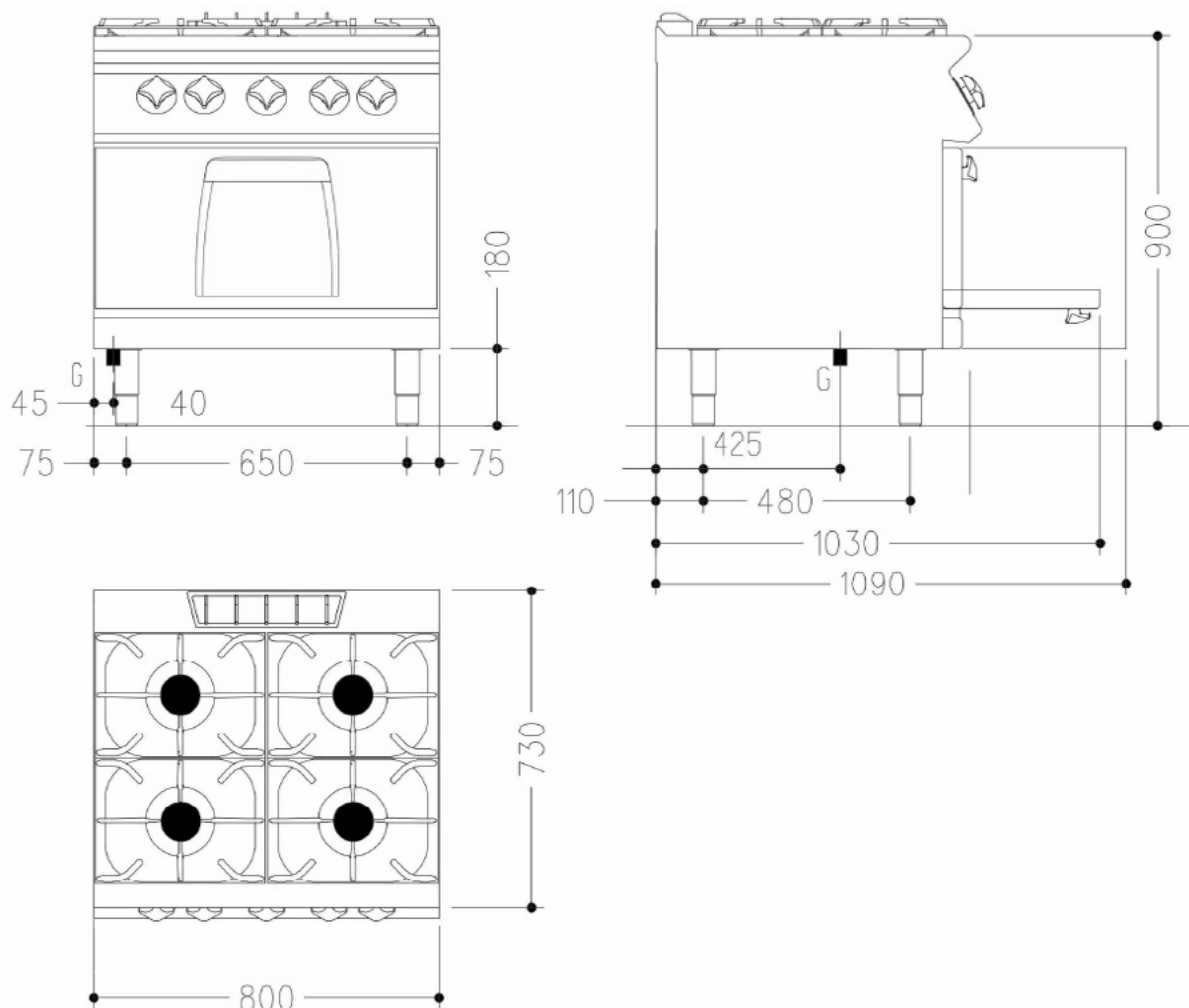

Gasspis med ugn NC7FG-8G32

Installationsritning

Symbolförklaring för installationsritning

- E – Elanslutning
- G – Gasanslutning
- KV – Kallvattenanslutning
- S – Avlopp

Rätt till tekniska ändringar förbehålles.
Alla anslutningar skall förses med avstängningsanordning nära enheten.
Jordfelsbrytare får inte användas på fast installerad utrustning.
Kabel av kvalitet RQQ/H05Z1Z1-F skall användas.
Installation skall utföras av behörig yrkesman.
Läs manualen före installation och driftstart.
Denna information gäller endast utrustning marknadsförd av Maskinkonstruktioner AB.