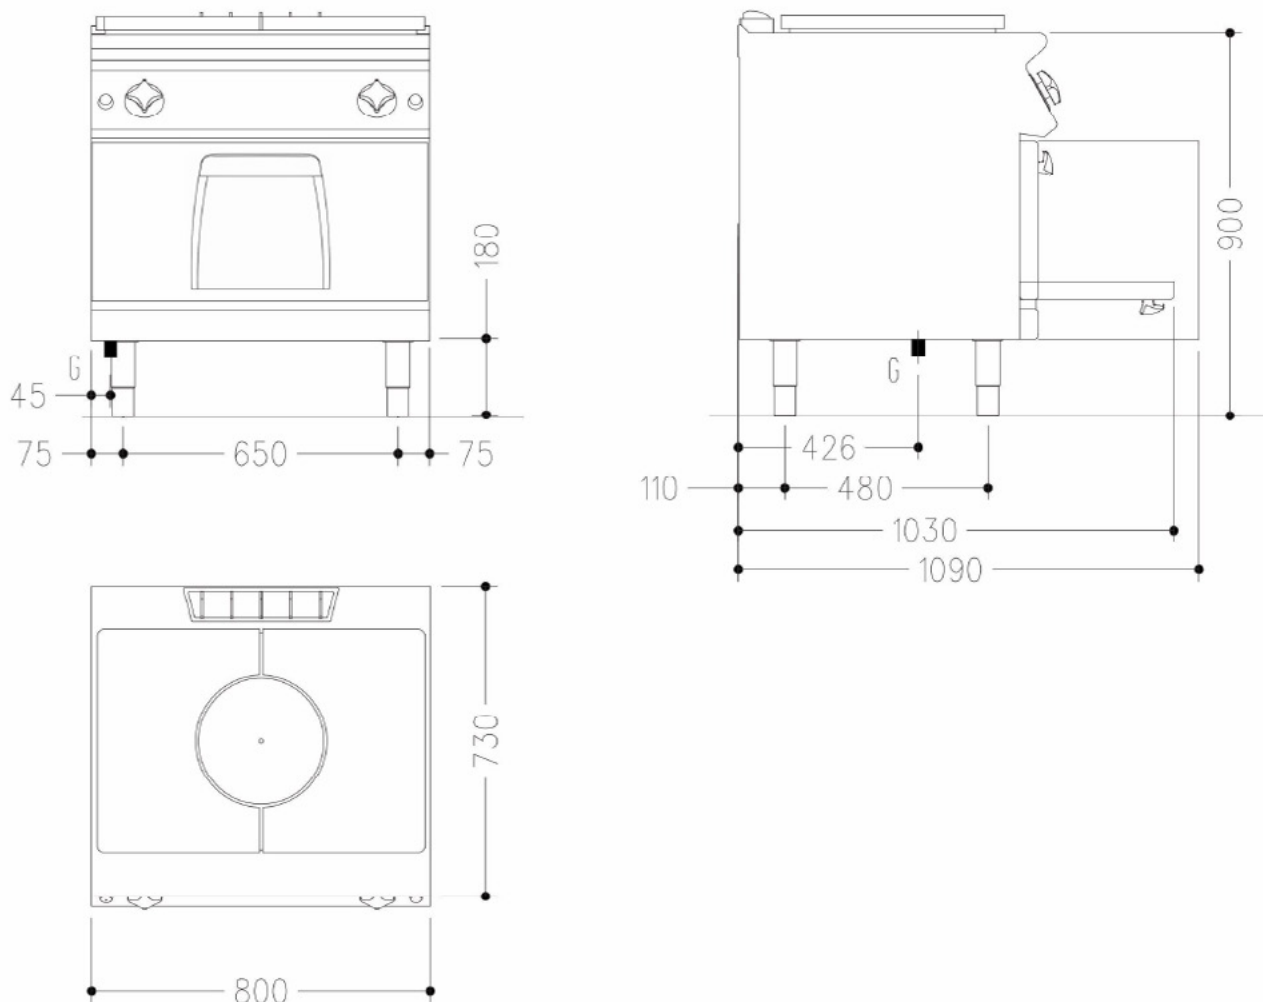

Hällspis med ugn NT7FG-8G

Installationsritning

Symbolförklaring för installationsritning

- E – Elanslutning
- G – Gasanslutning
- KV – Kallvattenanslutning
- S – Avlopp

Rätt till tekniska ändringar förbehålles.
Alla anslutningar skall förses med avstängningsanordning nära enheten.
Jordfelsbrytare får inte användas på fast installerad utrustning.
Kabel av kvalitet RQQ/H05Z1Z1-F skall användas.
Installation skall utföras av behörig yrkesman.
Läs manualen före installation och driftstart.
Denna information gäller endast utrustning marknadsförd av Maskinkonstruktioner AB.