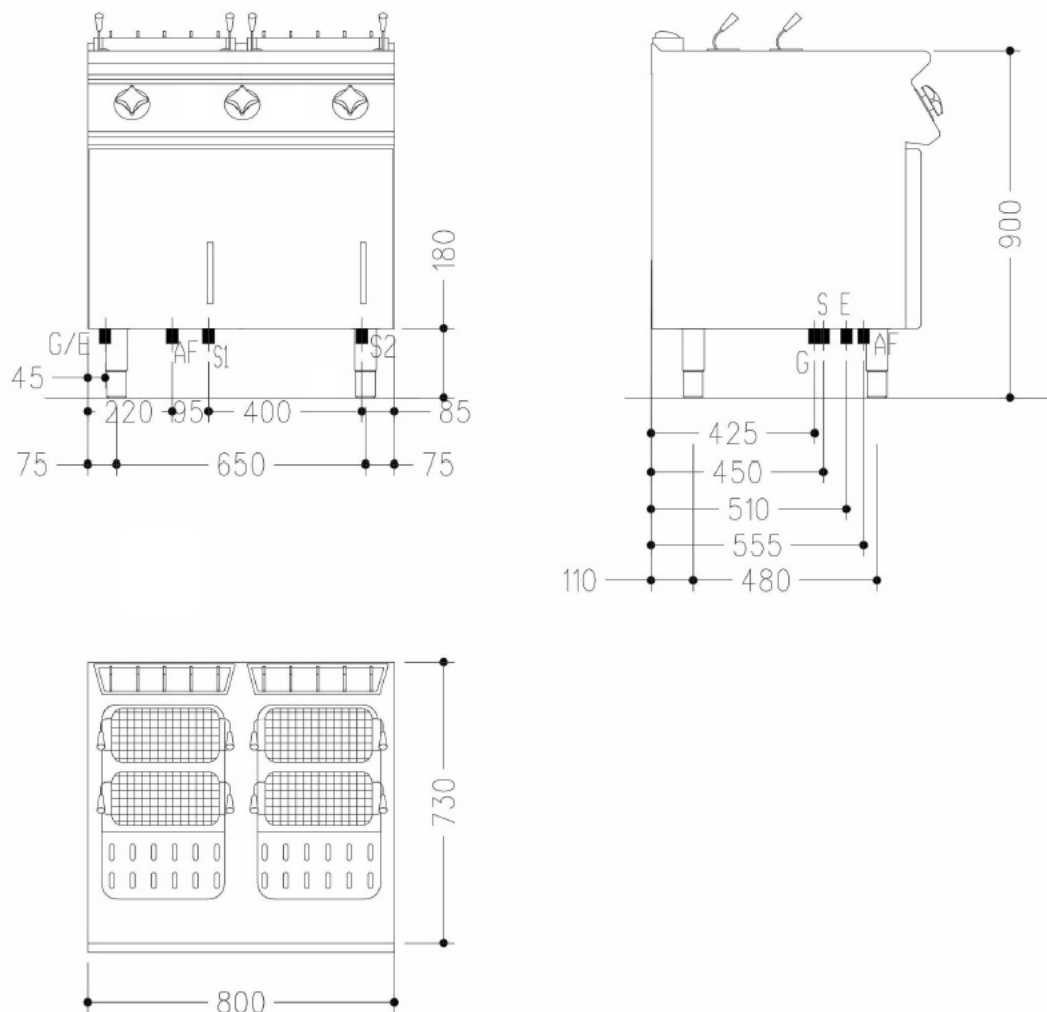

Pastakokeri NPC7-8G Installationsritning

Symbolförklaring för installationsritning

- E – Elanslutning
- G – Gasanslutning
- AF – Kallvattenanslutning
- S – Avlopp

Rätt till tekniska ändringar förbehålles.
Alla anslutningar skall förses med avstängningsanordning nära enheten.
Jordfelsbrytare får inte användas på fast installerad utrustning.
Kabel av kvalitet RQQ/H05Z1Z1-F skall användas.
Installation skall utföras av behörig yrkesman.
Läs manualen före installation och driftstart.
Denna information gäller endast utrustning marknadsförd av Maskinkonstruktioner AB.