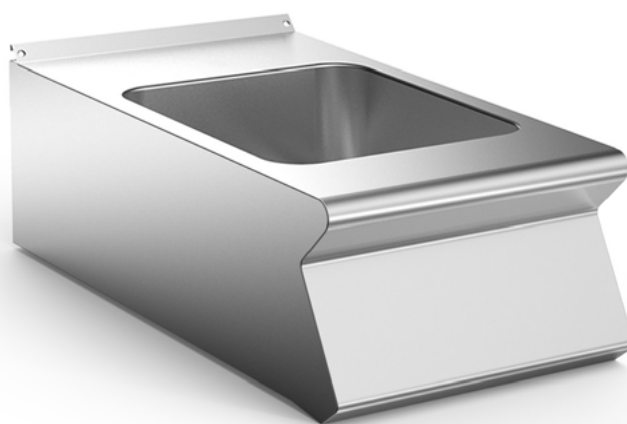

NLA7-4SFR Vask

Mareno vask har rostfri disklåda 340×400×180 mm, pressad i ett stycke med rundade hörn som förenklar rengöring. Enheten levereras med bräddavlopp och vattenlås, men utan blandare.

Praktisk

Mareno vask är inbyggd i en arbetsbänk 400 mm som passar in i Mareno spisserie. Det går även att få den inbyggd i en arbetsbänk som är 600 eller 800 mm bred.

Lång livslängd

Mareno 70 är en arbetsbänk med vask är tillverkad med bassäng, front och sidor i rostfritt stål, och 1,5 mm tjock rostfri toppskiva.

Placering och säkerhet

Mareno arbetsbänk med vask levereras som bänkmodell och är avsedd att placeras på Mareno stativ/underskåp. Kan även levereras för placering på bänk/kylbänk. Anslutning till avlopp Ø40 mm.

Tillbehör: Avställningskant, spisaräcke, sidoavslutning med rundade hörn, överhylla och lackering i valfri RAL-färg. Alla 70-enheter kan levereras insvetsade i samma toppskiva, hygientopp 2 mm.

Tekniska specifikationer:

Effekt	
Anslutning el	
Rek. säkring	
Rek. anslutningskabel	
Anslutning gas	
CE-kategori gas	
Anslutning VA	
Dimension B×D×H	400×730×250 mm
Vikt bto/nto	29/-- kg