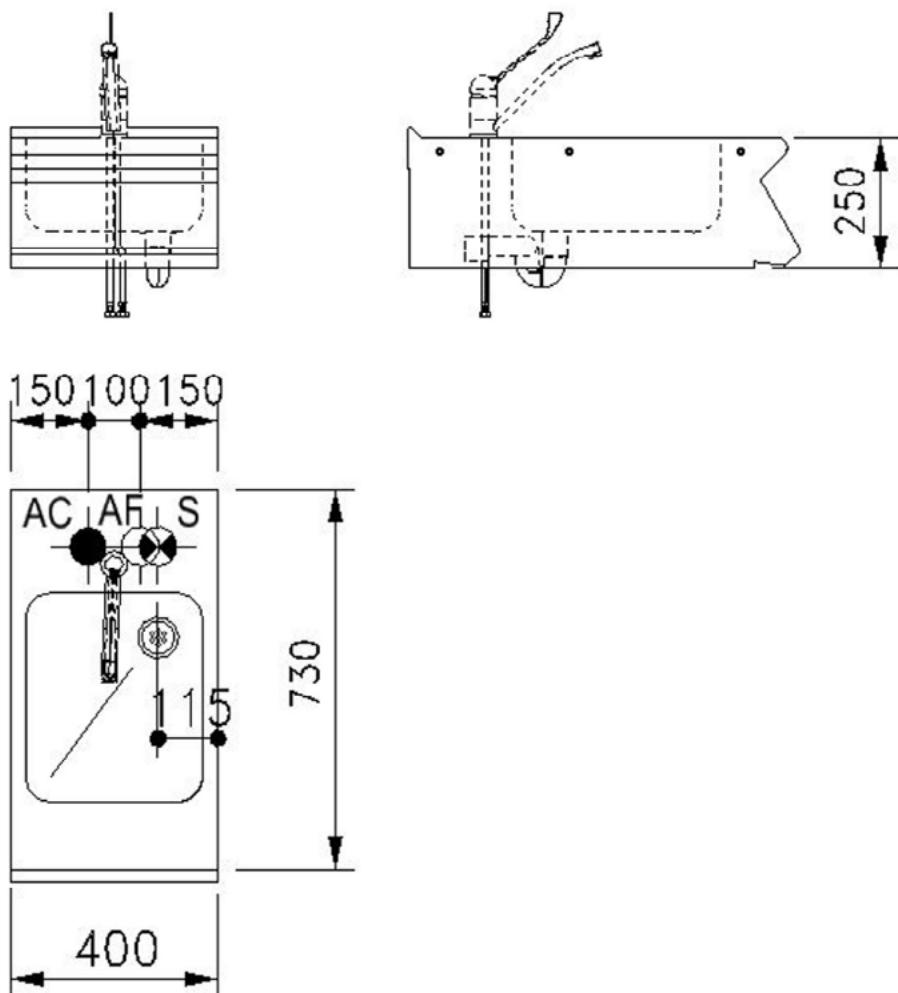

NLA7-4SFR Vask

Mareno vask har rostfri disklåda 340×400×180 mm, pressad i ett stycke med rundade hörn som förenklar rengöring. Enheten levereras med bräddavlopp och vattenlås, men utan blandare.

Praktisk

Placering och säkerhet

Mareno arbetsbänk med vask levereras som bänkmodell och är avsedd att placeras på Mareno stativ/underskåp. Kan även levereras för placering på bänk/kylbänk. Anslutning till avlopp Ø40 mm.

Tillbehör: Avställningskant, spisaräcke, sidoavslutning med rundade hörn, överhylla och lackering i valfri RAL-färg. Alla 70-enheter kan levereras insvetsade i samma toppskiva, hygientopp 2 mm.

Tekniska specifikationer:

Effekt	
Anslutning el	
Rek. säkring	
Rek. anslutningskabel	
Anslutning gas	
CE-kategori gas	
Anslutning VA	
Dimension B×D×H	400×730×250 mm
Vikt bto/nto	29/-- kg

NLA74SFR Vask Installationsritning

Symbolförklaring för installationsritning