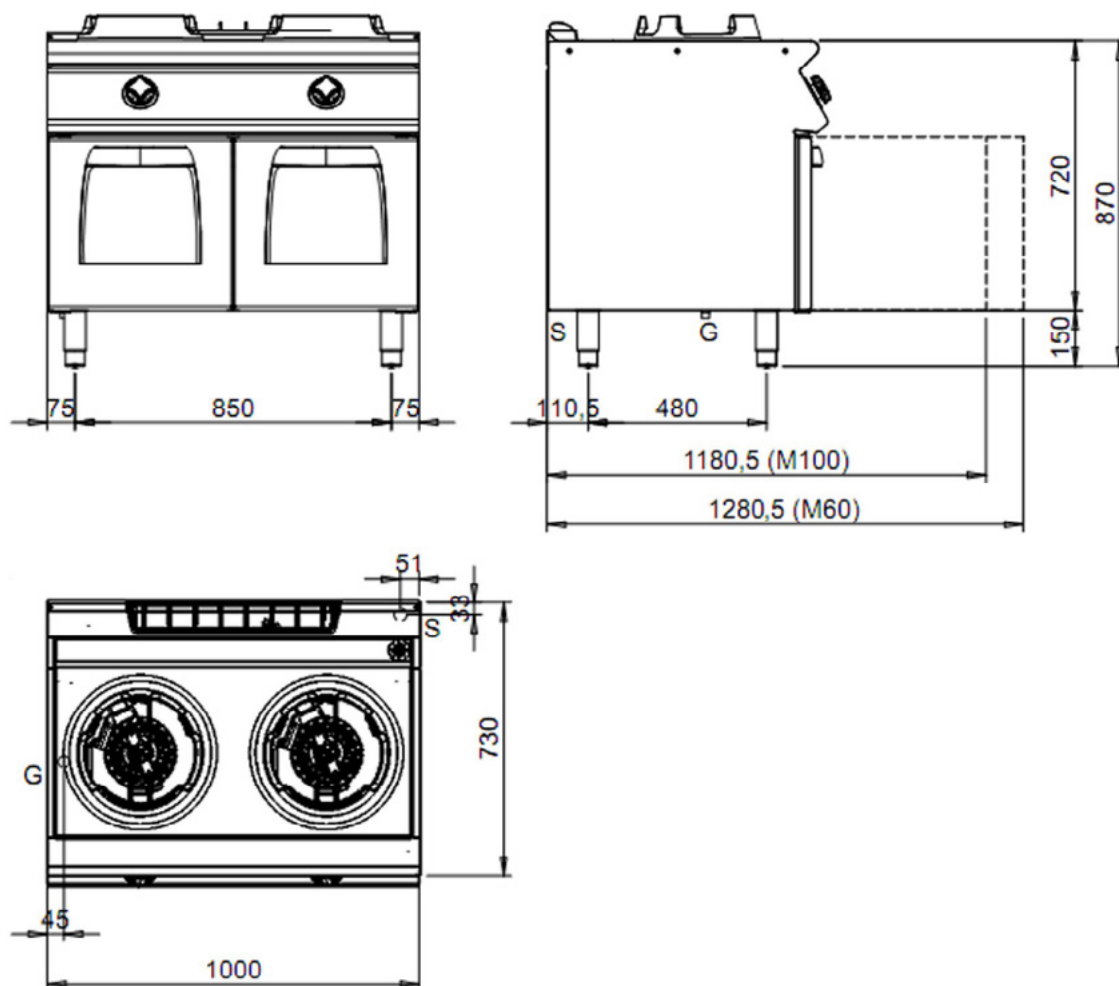

Wokspis NW7-10G20/28

Installationsritning

Symbolförklaring för installationsritning

- E – Elanslutning
- G – Gasanslutning
- KV – Kallvattenanslutning
- S – Avlopp

Rätt till tekniska ändringar förbehålles.
Alla anslutningar skall förses med avstängningsanordning nära enheten.
Jordfelsbrytare får inte användas på fast installerad utrustning.
Kabel av kvalitet RQQ/H05Z1Z1-F skall användas.
Installation skall utföras av behörig yrkesman.
Läs manualen före installation och driftstart.
Denna information gäller endast utrustning marknadsförd av Maskinkonstruktioner AB.