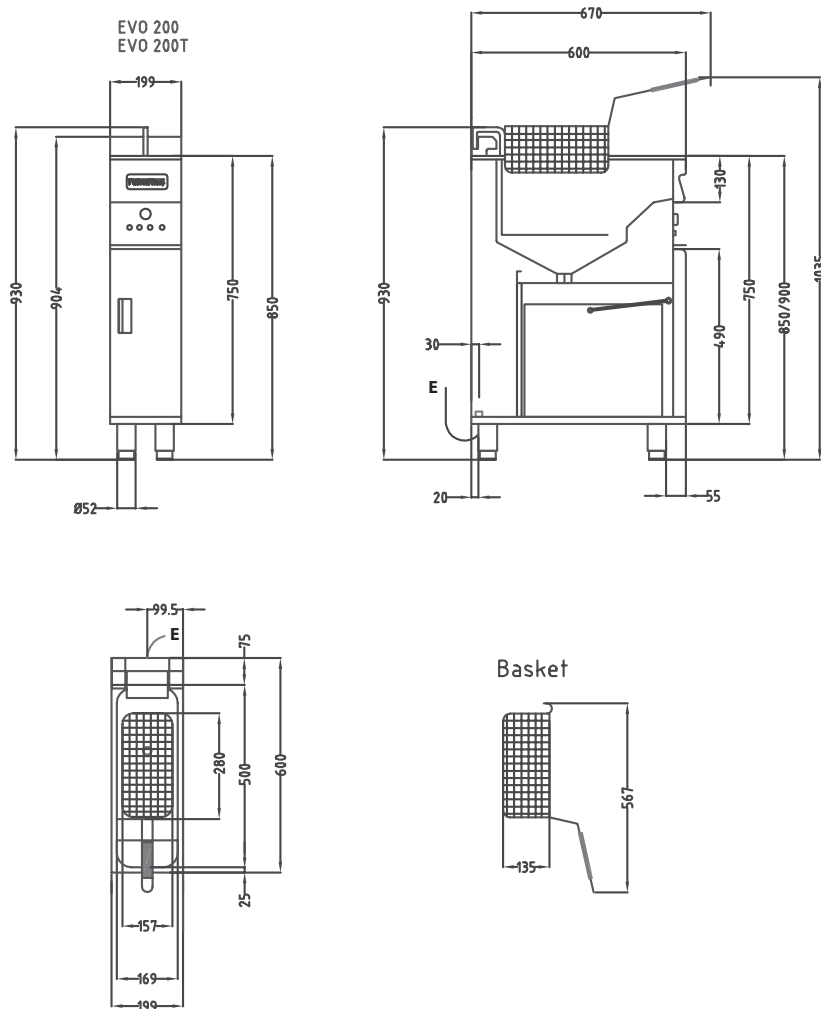

Tillbehör: Mikrofilter (avlägsnar även mycket små partiklar), korgar, fiskfriteringsgaller. Digital temperatur och oljekvalitetsmätare (Testo 270).

Tekniska specifikationer

Effekt:	7,2 kW
Anslutning el:	400V 3N~ 50Hz AC
Rek. säkring:	10 A
Rek. anslutningskabel:	5x1,5mm ²
Anslutning gas:	
Anslutning VA:	
Dimension BxDxH	200x600x900 mm
Vikt bto/nto:	41/37 kg
Art. Nr:	1332.2000

Valentine fritöser

Installationsritning

Symbolförklaring för installationsritning

E - Elanslutning
G - Gasanslutning
KV - Kallvattenanslutning
VV - Varmvattenanslutning
A - Avlopp

Rätt till tekniska ändringar förbehålles
Alla anslutningar skall förses med avstängningsanordning nära enheten
Jordfelsbrytare får inte användas på fast installerad utrustning
Installation skall utföras av behörig yrkesman
Läs manualen före installation och driftstart
Denna information gäller endast utrustning marknadsförd av Maskinkonstruktioner AB