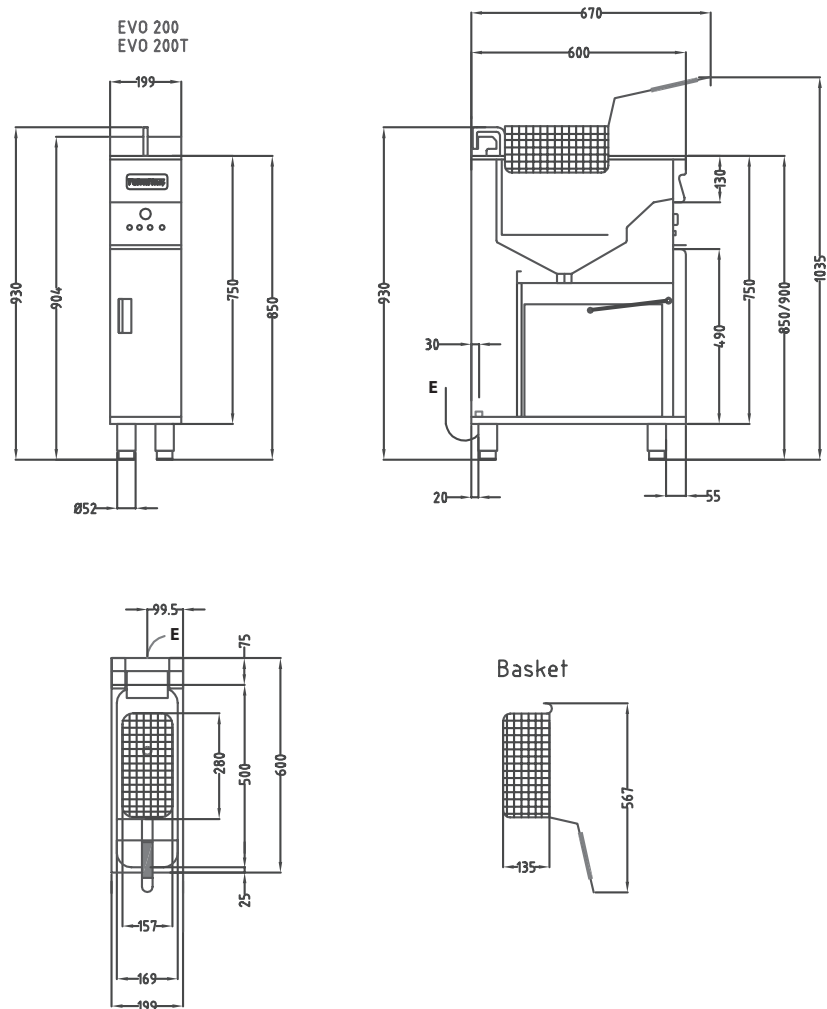

Placering och säkerhet

Valentine fritös EVO200T levereras som golvmodell med kraftiga justerbara fötter (± 50 mm). Enheten måste placeras mellan två enheter eller förankras i vägg. Bör ej placeras intill vattenkälla. Använd gärna tillsammans med pommes fritesvärmeri. Kan även levereras för infällning i bänkskiva samt för installation på fartyg (godkänd enligt SOLAS).

Tillbehör: Mikrofilter (avlägsnar även mycket små partiklar), korgar, fiskfriteringsgaller. Digital temperatur och oljekvalitetsmätare (Testo 270).

Tekniska specifikationer

Effekt:	11 kW
Anslutning el:	400V 3N~ 50Hz AC
Rek. säkring:	16 A
Rek. anslutningskabel:	5x1,5mm ²
Anslutning gas:	
Anslutning VA:	
Dimension BxDxH	200x600x900 mm
Vikt bto/nto:	41/37 kg
Art. Nr:	1332.2002

Valentine fritöser

Installationsritning

Symbolförklaring för installationsritning

E - Elanslutning
G - Gasanslutning
KV - Kallvattenanslutning
VV - Varmvattenanslutning
A - Avlopp

Rätt till tekniska ändringar förbehålles
Alla anslutningar skall förses med avstängningsanordning nära enheten
Jordfelsbrytare får inte användas på fast installerad utrustning
Installation skall utföras av behörig yrkesman
Läs manualen före installation och driftstart
Denna information gäller endast utrustning marknadsförd av Maskinkonstruktioner AB