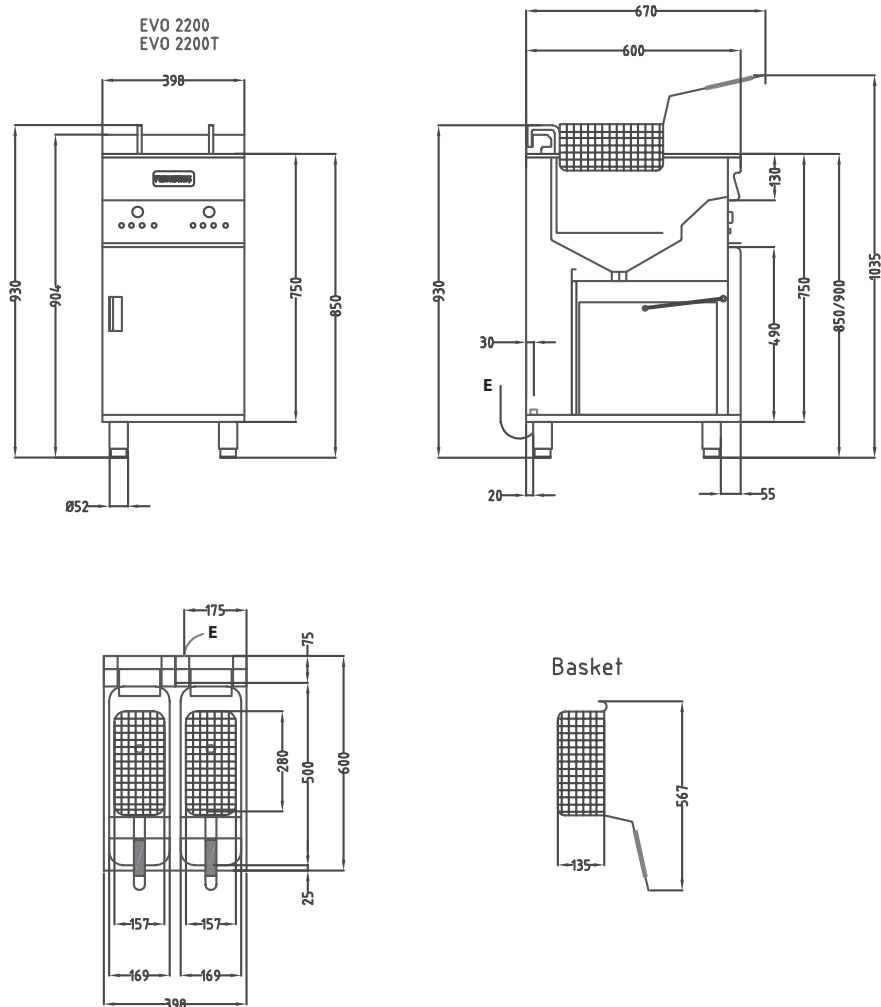

Tillbehör: Mikrofilter (avlägsnar även mycket små partiklar), korgar, fiskfriteringsgaller. Digital temperatur och oljekvalitetsmätare (Testo 270).

Tekniska specifikationer

Effekt:	14,4 kW
Anslutning el:	400V 3N~ 50Hz AC
Rek. säkring:	20 A
Rek. anslutningskabel:	5x2,5mm ²
Anslutning gas:	
Anslutning VA:	
Dimension BxDxH	400x600x900 mm
Vikt bto/nto:	66/62 kg
Art. Nr:	1332.2200

Valentine fritöser

Installationsritning

Symbolförklaring för installationsritning

E - Elanslutning
G - Gasanslutning
KV - Kallvattenanslutning
VV - Varmvattenanslutning
A - Avlopp

Rätt till tekniska ändringar förbehålles
Alla anslutningar skall förses med avstängningsanordning nära enheten
Jordfelsbrytare får inte användas på fast installerad utrustning
Installation skall utföras av behörig yrkesman
Läs manualen före installation och driftstart
Denna information gäller endast utrustning marknadsförd av Maskinkonstruktioner AB