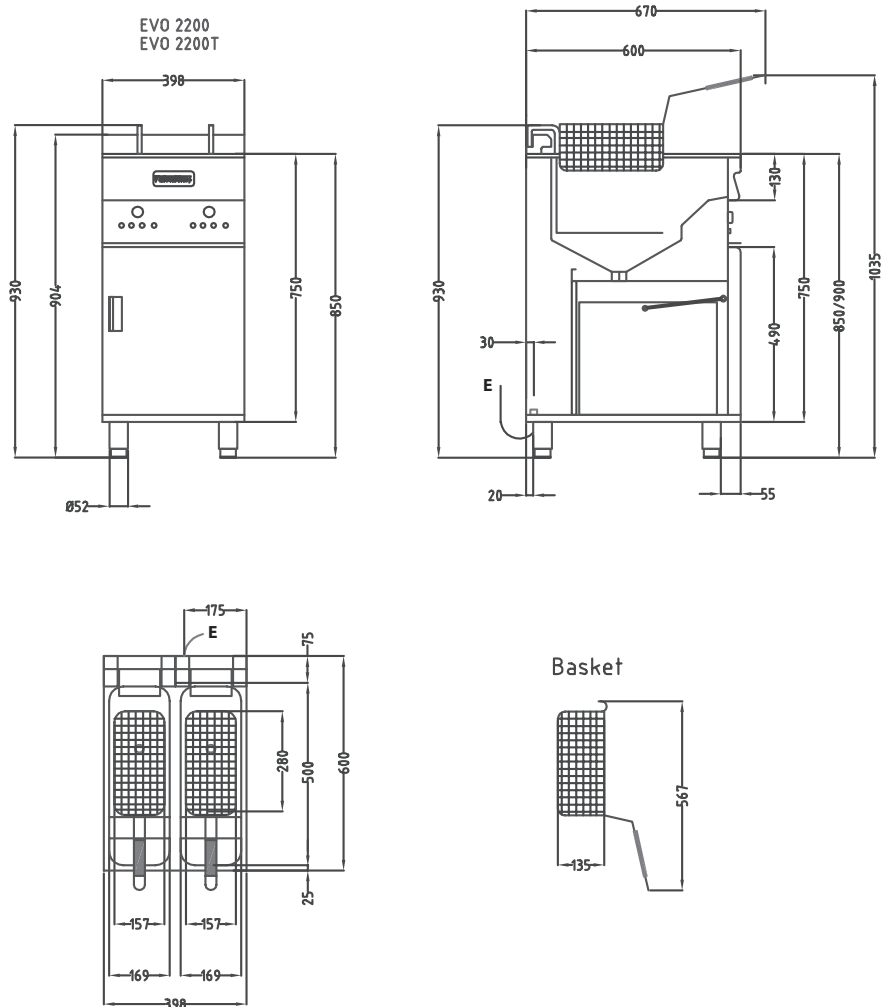

Tillbehör: Mikrofilter (avlägsnar även mycket små partiklar), korgar, fiskfriteringsgaller. Digital temperatur och oljekvalitetsmätare (Testo 270).

Tekniska specifikationer

Effekt:	22 kW
Anslutning el:	400V 3N~ 50Hz AC
Rek. säkring:	32 A
Rek. anslutningskabel:	5x4mm ²
Anslutning gas:	
Anslutning VA:	
Dimension BxDxH	400x600x900 mm
Vikt bto/nto:	66/62 kg
Art. Nr:	1332.2202

Valentine fritöser

Installationsritning

Symbolförklaring för installationsritning

E - Elanslutning
G - Gasanslutning
KV - Kallvattenanslutning
VV - Varmvattenanslutning
A - Avlopp

Rätt till tekniska ändringar förbehålles
Alla anslutningar skall förses med avstängningsanordning nära enheten
Jordfelsbrytare får inte användas på fast installerad utrustning
Installation skall utföras av behörig yrkesman
Läs manualen före installation och driftstart
Denna information gäller endast utrustning marknadsförd av Maskinkonstruktioner AB