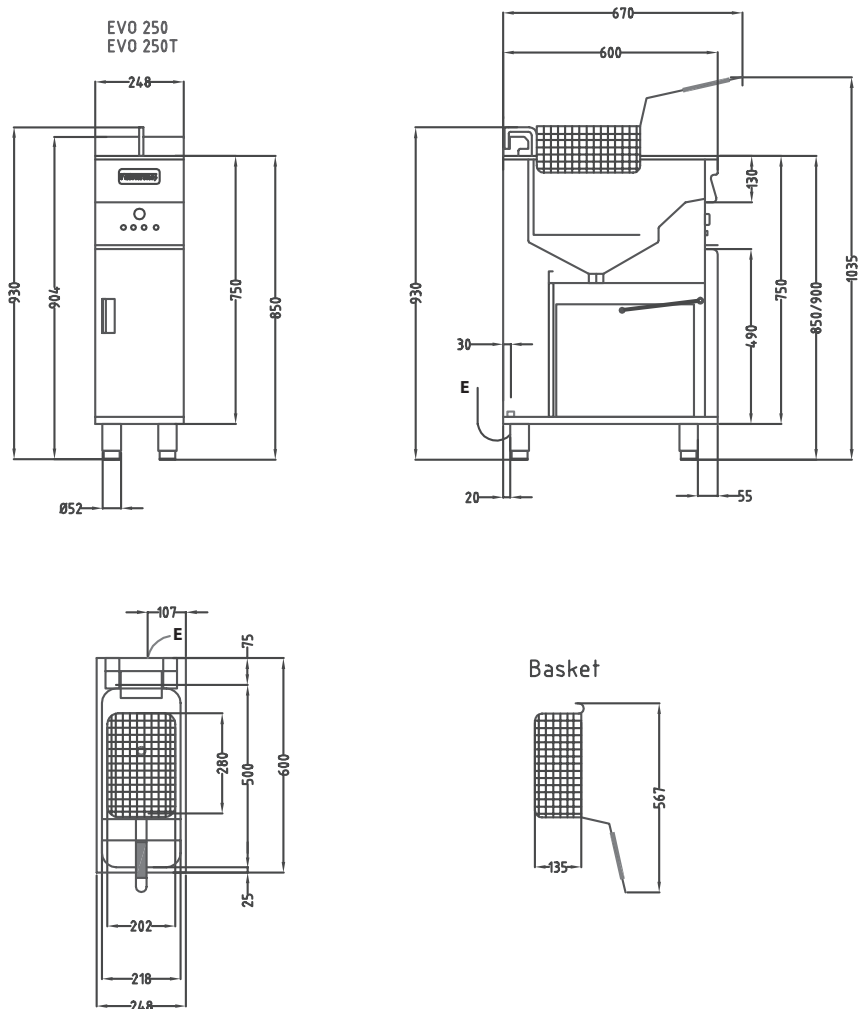

Valentine fritöser

Installationsritning

Symbolförklaring för installationsritning

E - Elanslutning
G - Gasanslutning
KV - Kallvattenanslutning
VV - Varmvattenanslutning
A - Avlopp

Rätt till tekniska ändringar förbehålles
Alla anslutningar skall förses med avstängningsanordning nära enheten
Jordfelsbrytare får inte användas på fast installerad utrustning
Installation skall utföras av behörig yrkesman
Läs manualen före installation och driftstart
Denna information gäller endast utrustning marknadsförd av Maskinkonstruktioner AB