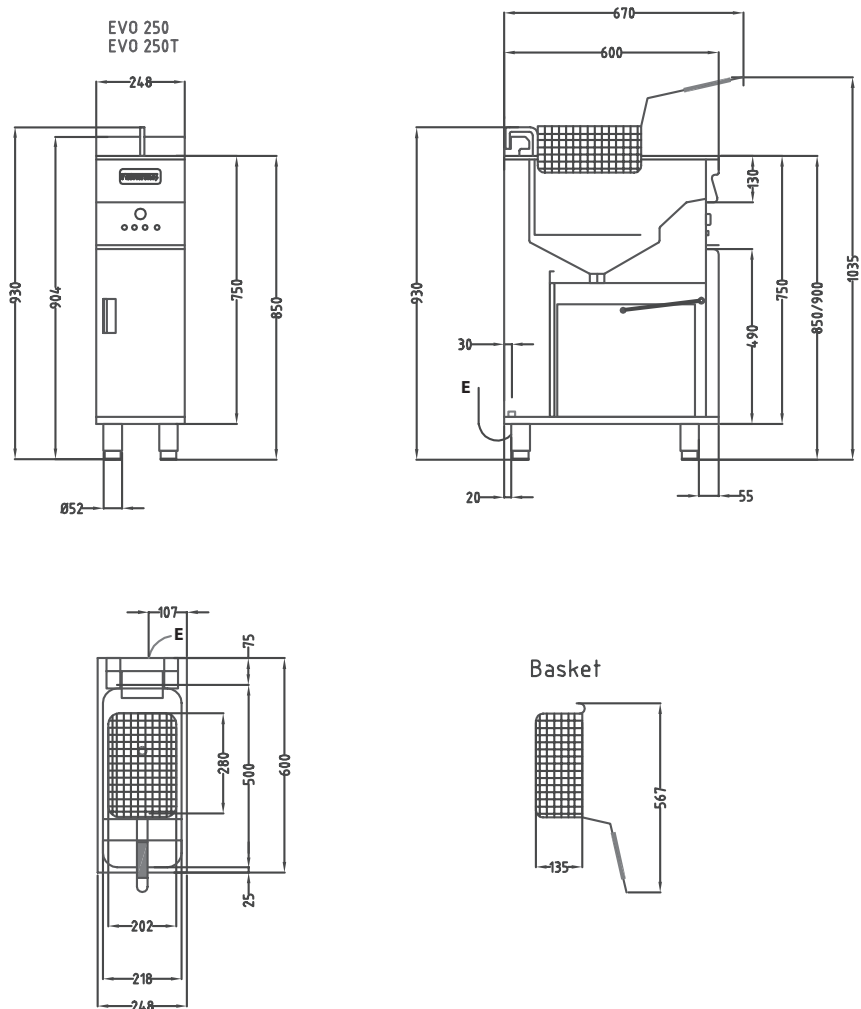

Valentine fritöser

Installationsritning

Symbolförklaring för installationsritning

E - Elanslutning
G - Gasanslutning
KV - Kallvattenanslutning
VV - Varmvattenanslutning
A - Avlopp

Rätt till tekniska ändringar förbehålles
Alla anslutningar skall förses med avstängningsanordning nära enheten
Jordfelsbrytare får inte användas på fast installerad utrustning
Installation skall utföras av behörig yrkesman
Läs manualen före installation och driftstart
Denna information gäller endast utrustning marknadsförd av Maskinkonstruktioner AB