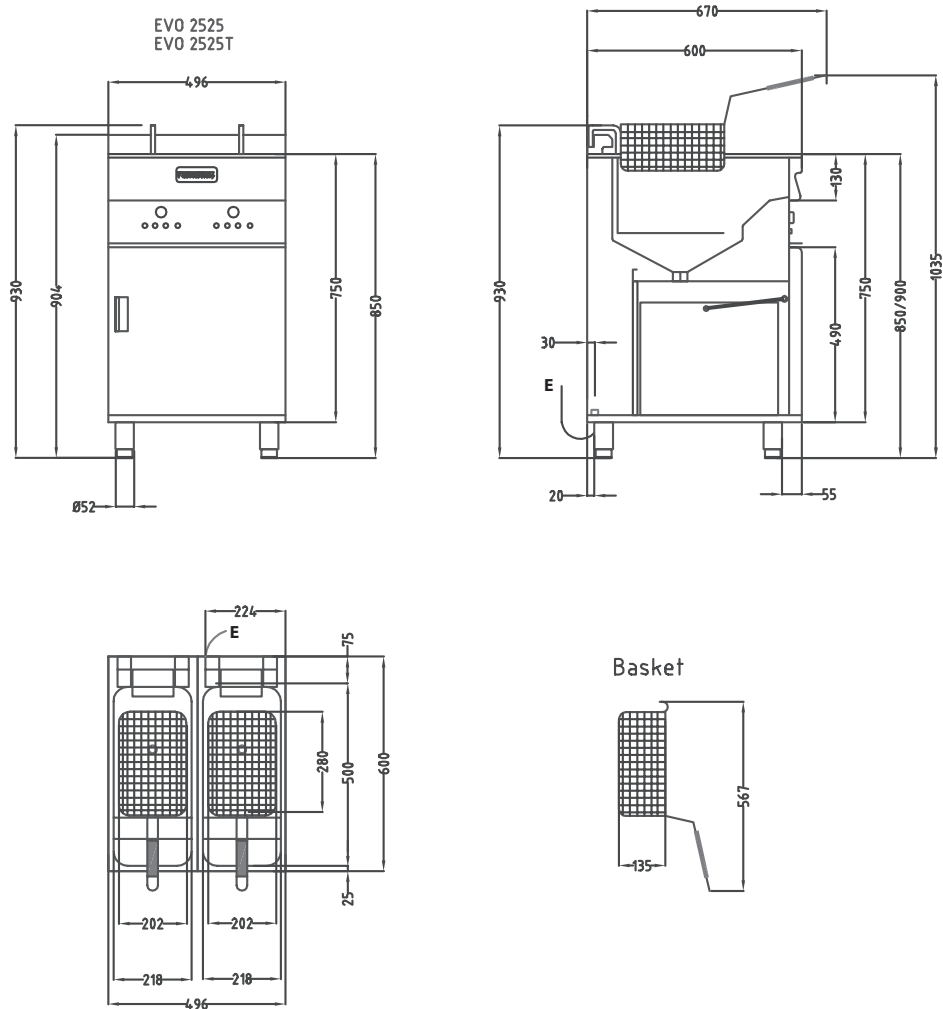

Tillbehör: Mikrofilter (avlägsnar även mycket små partiklar), korgar, fiskfriteringsgaller. Digital temperatur och oljekvalitetsmätare (Testo 270).

Tekniska specifikationer

Effekt:	14,4 kW
Anslutning el:	400V 3N~ 50Hz AC
Rek. säkring:	20 A
Rek. anslutningskabel:	5x2,5mm ²
Anslutning gas:	
Anslutning VA:	
Dimension BxDxH	500x600x900 mm
Vikt bto/nto:	72/68 kg
Art. Nr:	1332.2600

Valentine fritöser

Installationsritning

Symbolförklaring för installationsritning

E - Elanslutning
G - Gasanslutning
KV - Kallvattenanslutning
VV - Varmvattenanslutning
A - Avlopp

Rätt till tekniska ändringar förbehålles
Alla anslutningar skall förses med avstängningsanordning nära enheten
Jordfelsbrytare får inte användas på fast installerad utrustning
Installation skall utföras av behörig yrkesman
Läs manualen före installation och driftstart
Denna information gäller endast utrustning marknadsförd av Maskinkonstruktioner AB