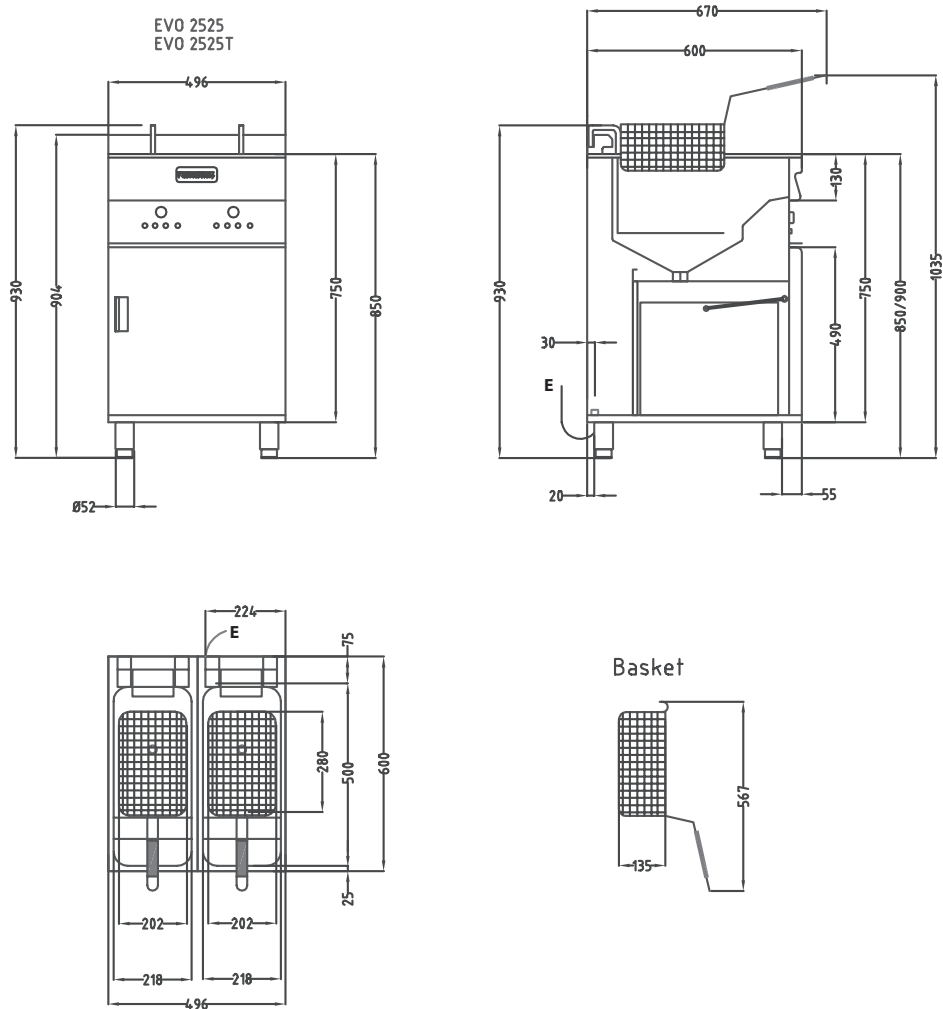

Tillbehör: Mikrofilter (avlägsnar även mycket små partiklar), korgar, fiskfriteringsgaller. Digital temperatur och oljekvalitetsmätare (Testo 270).

Tekniska specifikationer

Effekt:	22 kW
Anslutning el:	400V 3N~ 50Hz AC
Rek. säkring:	32 A
Rek. anslutningskabel:	5x4mm ²
Anslutning gas:	
Anslutning VA:	
Dimension BxDxH	500x600x900 mm
Vikt bto/nto:	72/68 kg
Art. Nr:	1332.2602

Valentine fritöser

Installationsritning

Symbolförklaring för installationsritning

E - Elanslutning
G - Gasanslutning
KV - Kallvattenanslutning
VV - Varmvattenanslutning
A - Avlopp

Rätt till tekniska ändringar förbehålles
Alla anslutningar skall förses med avstängningsanordning nära enheten
Jordfelsbrytare får inte användas på fast installerad utrustning
Installation skall utföras av behörig yrkesman
Läs manualen före installation och driftstart
Denna information gäller endast utrustning marknadsförd av Maskinkonstruktioner AB