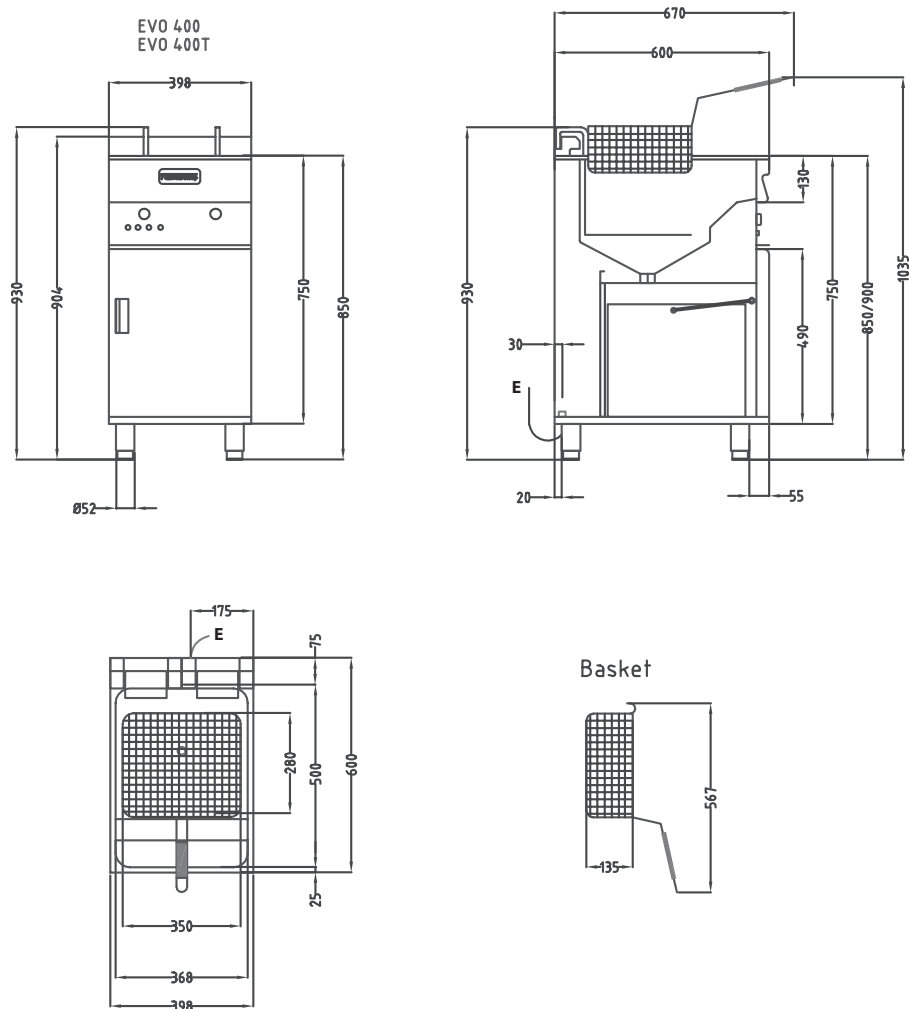

Tillbehör: Mikrofilter (avlägsnar även mycket små partiklar), korgar, fiskfriteringsgaller. Digital temperatur och oljekvalitetsmätare (Testo 270).

Tekniska specifikationer

Effekt:	14,4 kW
Anslutning el:	400V 3N~ 50Hz AC
Rek. säkring:	20 A
Rek. anslutningskabel:	5x2,5mm ²
Anslutning gas:	
Anslutning VA:	
Dimension BxDxH	400x600x900 mm
Vikt bto/nto:	63/59 kg
Art. Nr:	1332.4000

Valentine fritöser

Installationsritning

Symbolförklaring för installationsritning

E - Elanslutning
G - Gasanslutning
KV - Kallvattenanslutning
VV - Varmvattenanslutning
A - Avlopp

Rätt till tekniska ändringar förbehålles
Alla anslutningar skall förses med avstängningsanordning nära enheten
Jordfelsbrytare får inte användas på fast installerad utrustning
Installation skall utföras av behörig yrkesman
Läs manualen före installation och driftstart
Denna information gäller endast utrustning marknadsförd av Maskinkonstruktioner AB