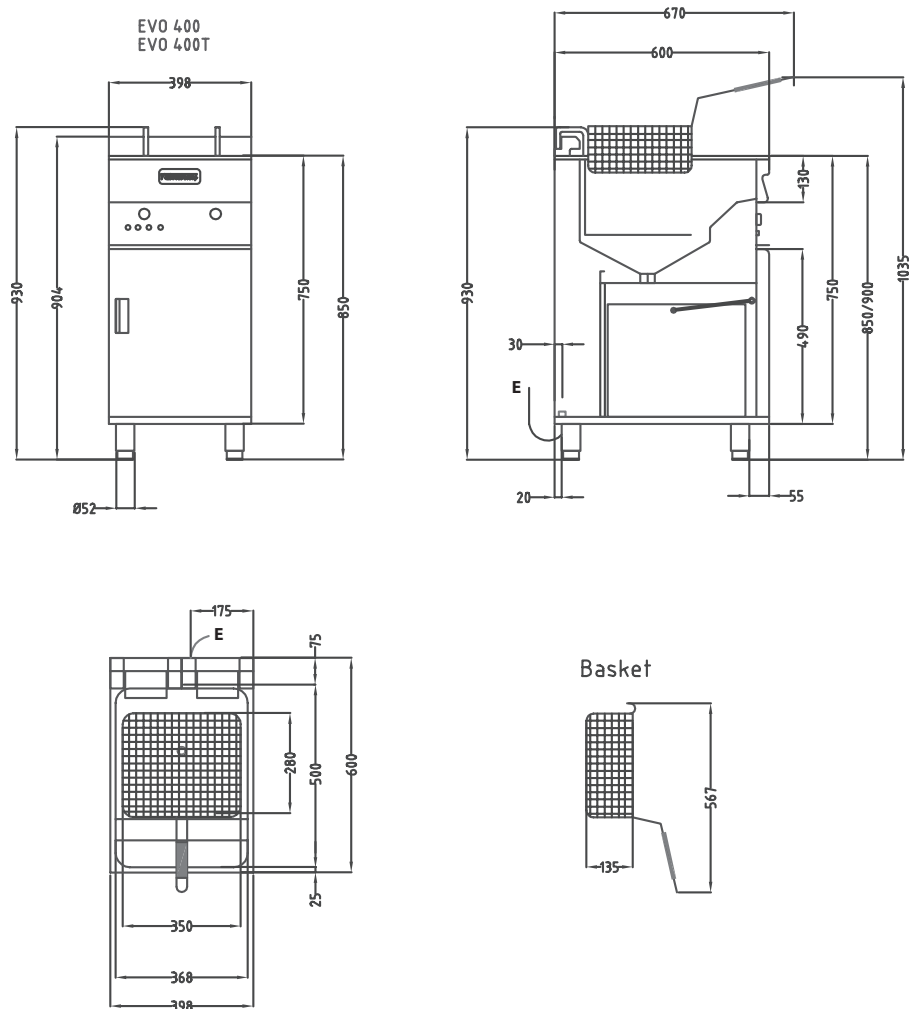

Tillbehör: Mikrofilter (avlägsnar även mycket små partiklar), korgar, fiskfriteringsgaller. Digital temperatur och oljekvalitetsmätare (Testo 270).

Tekniska specifikationer

| | |
|------------------------|--------------------|
| Effekt: | 22 kW |
| Anslutning el: | 400V 3N~ 50Hz AC |
| Rek. säkring: | 32 A |
| Rek. anslutningskabel: | 5x4mm ² |
| Anslutning gas: | |
| Anslutning VA: | |
| Dimension BxDxH | 400x600x900 mm |
| Vikt bto/nto: | 63/59 kg |
| Art. Nr: | 1332.4002 |

Valentine fritöser

Installationsritning

Symbolförklaring för installationsritning

E - Elanslutning
G - Gasanslutning
KV - Kallvattenanslutning
VV - Varmvattenanslutning
A - Avlopp

Rätt till tekniska ändringar förbehålles
Alla anslutningar skall förses med avstängningsanordning nära enheten
Jordfelsbrytare får inte användas på fast installerad utrustning
Installation skall utföras av behörig yrkesman
Läs manualen före installation och driftstart
Denna information gäller endast utrustning marknadsförd av Maskinkonstruktioner AB