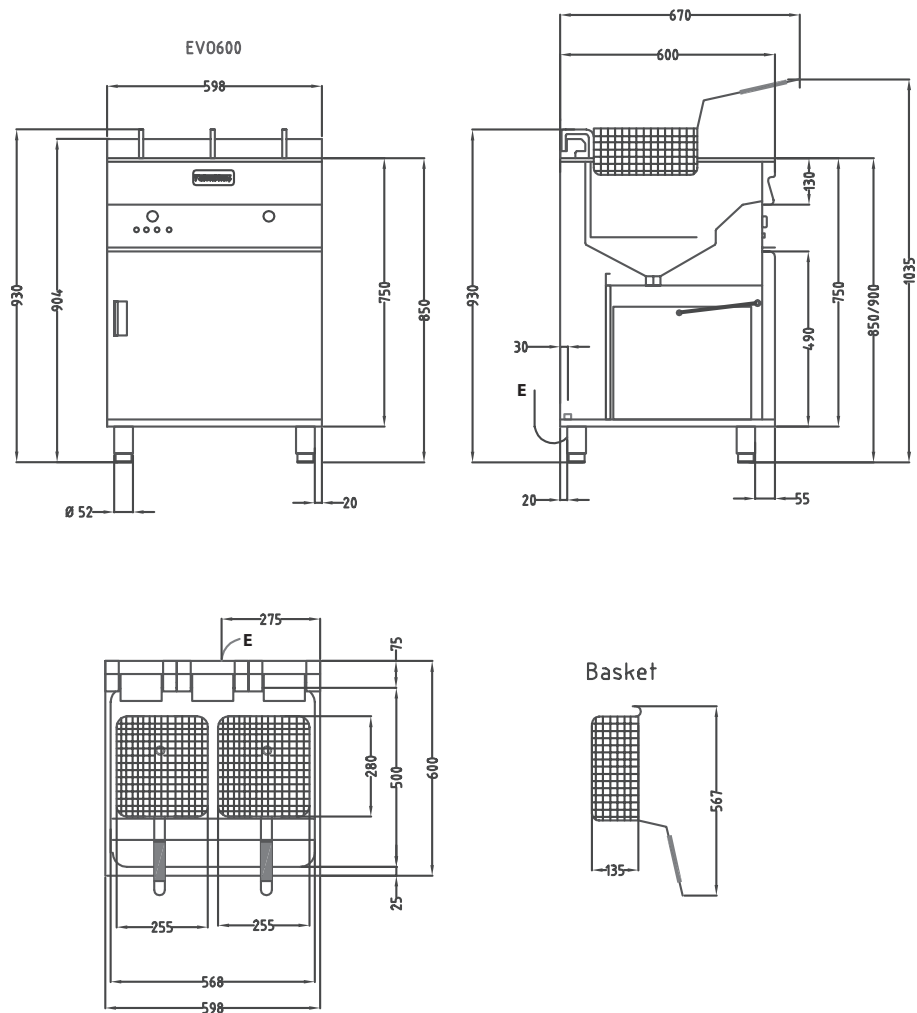

Tillbehör: Mikrofilter (avlägsnar även mycket små partiklar), korgar, fiskfriteringsgaller. Digital temperatur och oljekvalitetsmätare (Testo 270).

Tekniska specifikationer

Effekt:	21,6 kW
Anslutning el:	400V 3N~ 50Hz AC
Rek. säkring:	32 A
Rek. anslutningskabel:	5x4mm ²
Anslutning gas:	
Anslutning VA:	
Dimension BxDxH	600x600x900 mm
Vikt bto/nto:	79/75 kg
Art. Nr:	1332.6000

Valentine fritöser

Installationsritning

Symbolförklaring för installationsritning

E - Elanslutning
G - Gasanslutning
KV - Kallvattenanslutning
VV - Varmvattenanslutning
A - Avlopp

Rätt till tekniska ändringar förbehålles
Alla anslutningar skall förses med avstängningsanordning nära enheten
Jordfelsbrytare får inte användas på fast installerad utrustning
Installation skall utföras av behörig yrkesman
Läs manualen före installation och driftstart
Denna information gäller endast utrustning marknadsförd av Maskinkonstruktioner AB