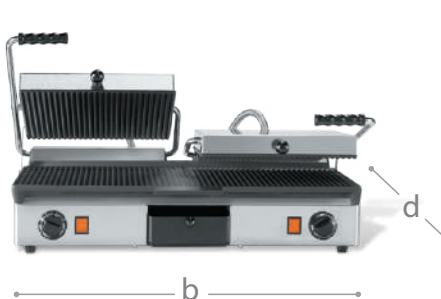

DUBBEL

CODE/CODICI

16000-16001

16030-16031

16050-16051-16052
16053-16054-16055

Working dimensions cm.
Grillyta b x d

29x25

43x25

61x25

T max °C
Högsta arbetstemperatur °C

300

300

300

Top plate
Lagg

Grooved or smooth
Slät eller räfflad

Grooved or smooth
Slät eller räfflad

Grooved or smooth
Slät eller räfflad

Bottom plate
Bord

Grooved or smooth
Slät eller räfflad

Grooved or smooth
Slät eller räfflad

Grooved or smooth 1/2 & 1/2
Slät eller räfflad 1/2 & 1/2

W x D x H cm.
b x d x h cm

31x38x48

45x38x48

63x38x48

Power kW
Effekt kW

1,7

2,8

3,6

Voltage
Spänning

230 V
50/60Hz

230 V
50/60Hz

230 V 16 Amp
50/60Hz

mkab Storkök

MASKINKONSTRUKTIONER AB

Göteborg • Tel 031-29 92 20

Fax 031-29 97 63 • www.mkab.eu

CE