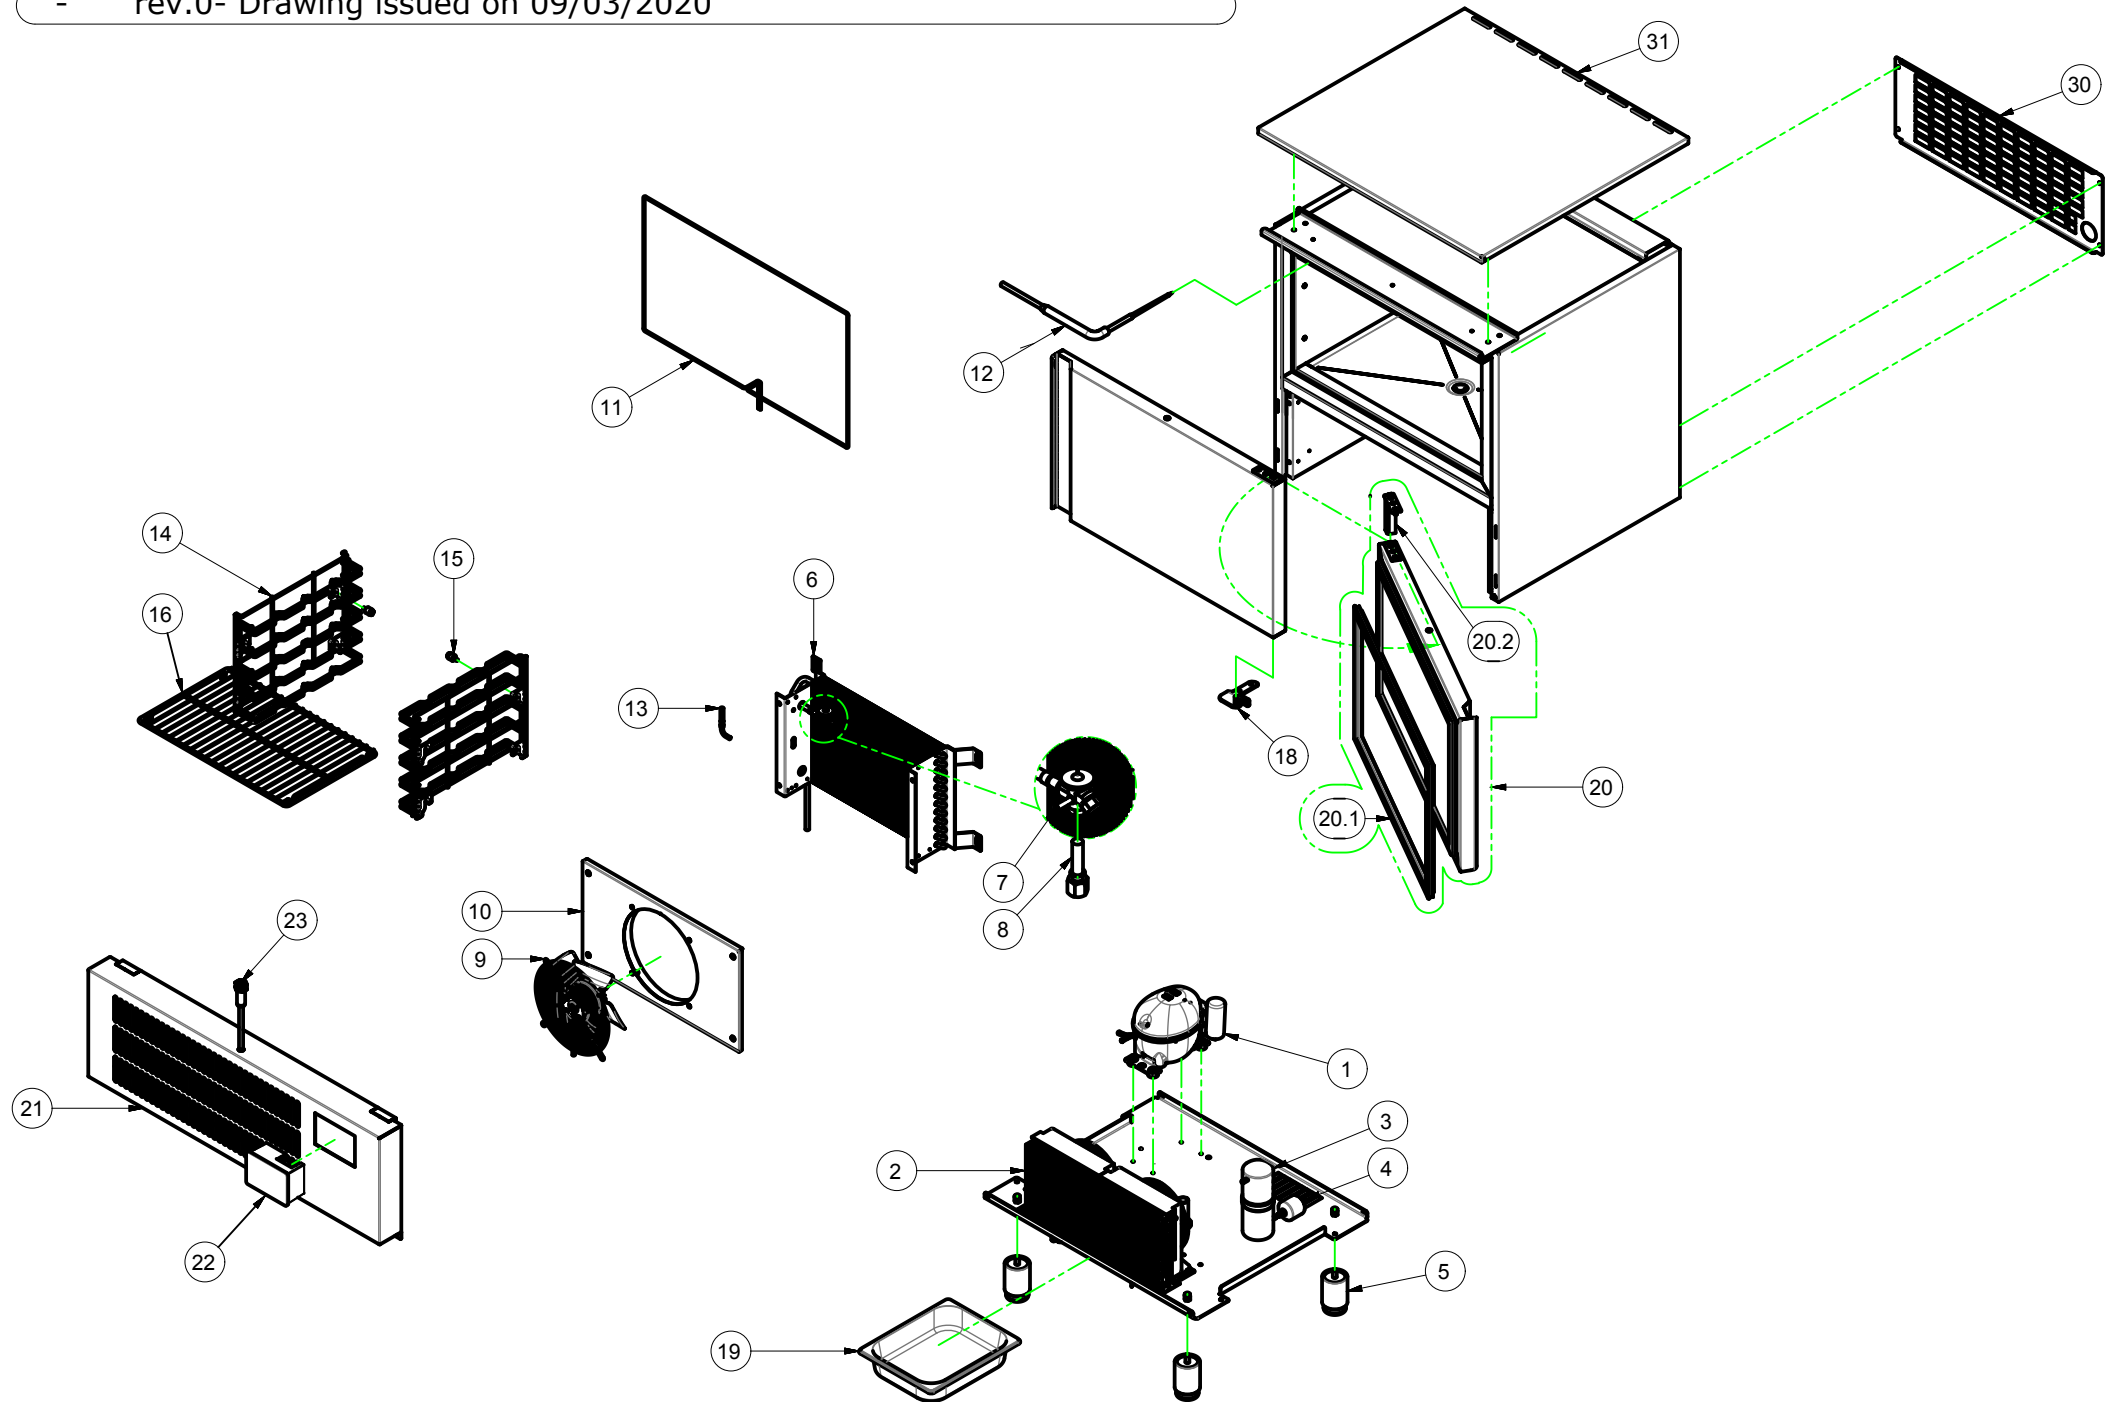

**BE-S905C-DO(P).01 - Spare part drawing from serial n° 200309000**

- rev.0- Drawing issued on 09/03/2020

		(IT)	(EN)	(FR)	(D)	
pos.	qty	descrizione	description	description	Beschreibung	cod.
1	1	Compressore	Compressor	Compresseur	Kompressor	4311220
2	1	Condensatore	Condenser	Condenseur	Verflüssiger	4320140
3	1	Ricevitore di liquido	Liquid receiver	Récepteur de liquide	Flüssigkeitsbehälter	4360010
4	1	Filtro deidratatore	Drier filter	Filtre déshydrateur	Filtertrockner	4350010
5	4	Piedino regolabile	Adjustable foot	Pied réglable	Verstellbarer Fuß	3360080
6	1	Evaporatore	Evaporator	Évaporateur	Verdampfer	7722111
7	1	Valvola termostatica	Thermostatic valve	Vanne thermostatique	Thermostatventil	4340290
8	1	Orifizio	Orifice	Orifice	Öffnung	4340100
9	1	Ventilatore	Fan	Ventilateur	Fan	7750080
10	1	Convogliatore	Conveyor	Convoyeur	Förder	6350260
11	1	Resistenza cornice	Heating element for frame	Élément chauffant cadre	Heizelement für Rahmen	4661110
12	1	Sonda a cuore	Core probe	Sonde de température	Temperaturfühler	4630610
13	1	Sonda temperatura cella	Cell temperature probe	Sonde température cellulaire	Zelltemperaturfühler	4630510
14	2	Spalliera reggigriglie	Grid stead	Grille place	Gitter statt	7320620
15	8	Perno Spalliera reggigriglie	Pin for grid stead	Goupille pour grille	Stift für Gitterstützstruktur	3210060
16	1	Griglia GN 1/1	Grid GN 1/1	Grille GN 1/1	Gitter GN 1/1	7321081
17	1	Assieme Cerniera inferiore	Lower hinge	Charnière inférieure	Unteres Reißverschluss	7261150
18	1	Bacinella PP	Plastic bowl	Bol en plastique	Plastikschüssel	3630060
19	1	Assieme porta schiumata	Foamed door	Porte isolée	geschäumte Tür	7431330
19.1	1	Guarnizione porta	Gasket for foamed door	Joint de porte	Türdichtung	3510240
19.2	1	Assieme Cerniera superiore	Upper hinge	Charnière supérieure	Oberer Reißverschluss	3330100
20	1	Assieme cruscotto	Assembled dashboard	Tableau de bord ensemble	Armaturen Brett zusammen	7723290
21	1	Scheda EVJ815P9PX3	Electronic card EVJ815P9PX3	Carte électronique EVJ815P9PX3	Registerkarte EVJ815P9PX3	4622340
22	1	Microporta magnetico	Magnetic microswitch	Micro-interrupteur	Mikroschalter	4611011
23	1	Copertura posteriore	Rear cover	Couverture arrière	Rückseite	6320340
24	1	Piano	Upper surface	Surface plane	Oberfläche	6360060