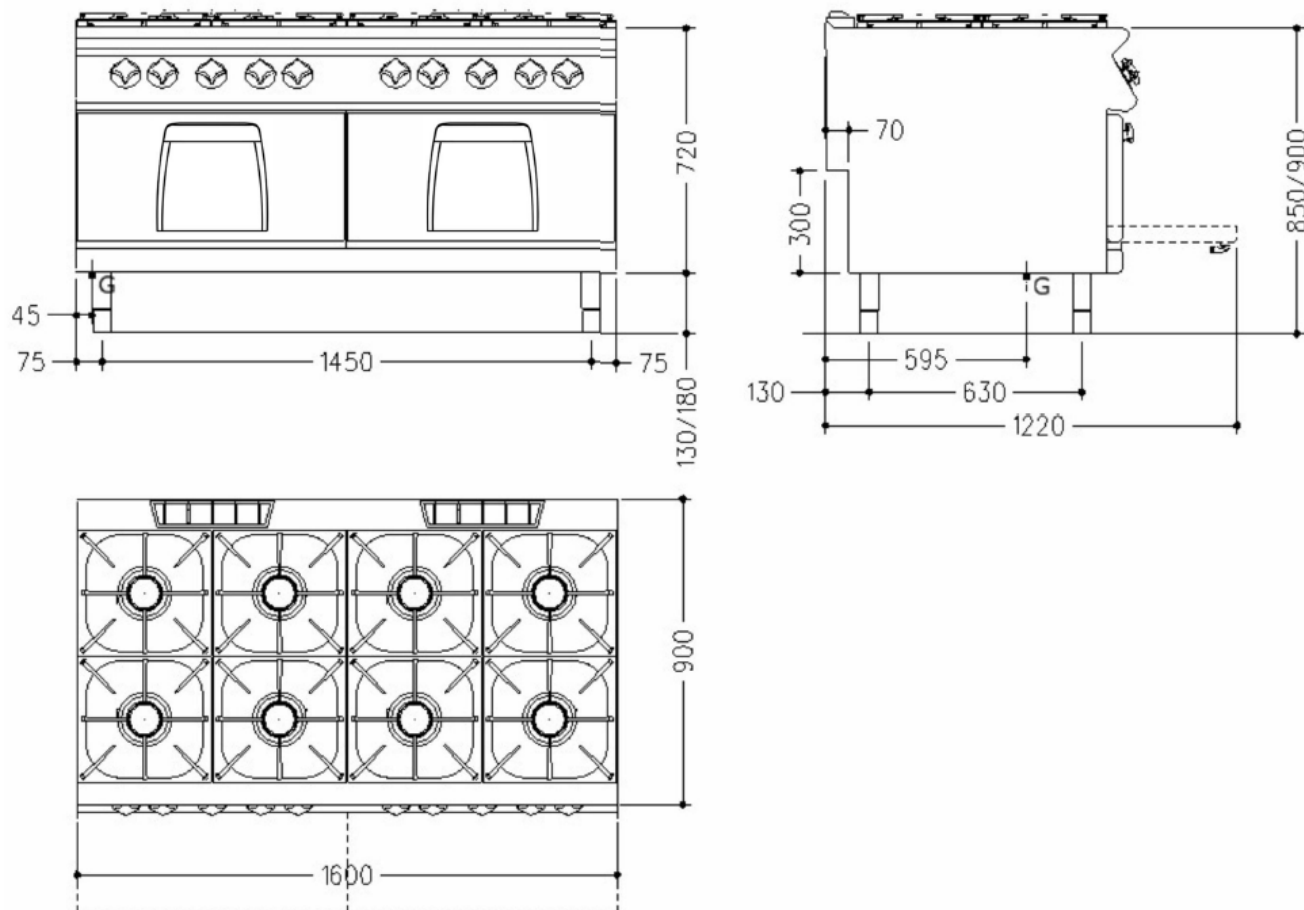

Gasspis med 2 ugnar NC9FG-16G72 Installationsritning

Symbolförklaring för installationsritning

- E – Elanslutning
- G – Gasanslutning
- KV – Kallvattenanslutning
- S – Avlopp

Rätt till tekniska ändringar förbehålles.
Alla anslutningar skall förses med avstängningsanordning nära enheten.
Jordfelsbrytare får inte användas på fast installerad utrustning.
Kabel av kvalitet RQQ/H05Z1Z1-F skall användas.
Installation skall utföras av behörig yrkesman.
Läs manualen före installation och driftstart.
Denna information gäller endast utrustning marknadsförd av Maskinkonstruktioner AB.