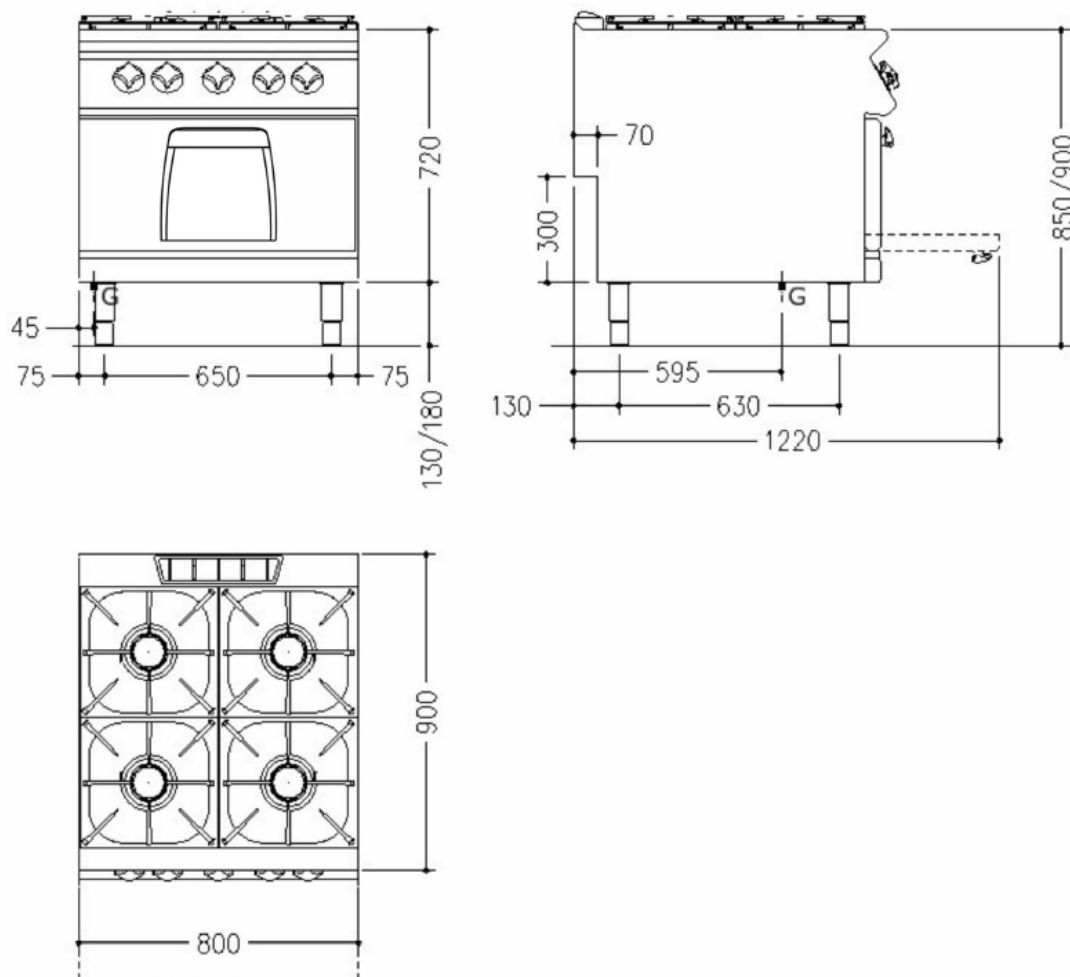

Gasspis med ugn NC9FG-8G48

Installationsritning

Symbolförklaring för installationsritning

- E – Elanslutning
- G – Gasanslutning
- KV – Kallvattenanslutning
- S – Avlopp

Rätt till tekniska ändringar förbehålles.
Alla anslutningar skall förses med avstängningsanordning nära enheten.
Jordfelsbrytare får inte användas på fast installerad utrustning.
Kabel av kvalitet RQQ/H05Z1Z1-F skall användas.
Installation skall utföras av behörig yrkesman.
Läs manualen före installation och driftstart.
Denna information gäller endast utrustning marknadsförd av Maskinkonstruktioner AB.