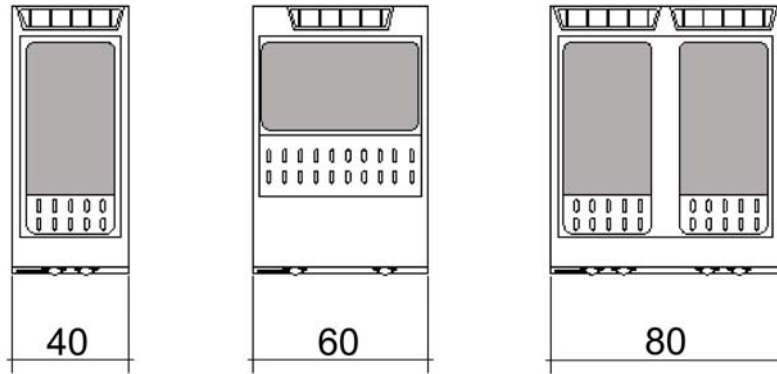

Pastakorgar 90

Mareno 90 Spisserie

Installationsritning

Symbolförklaring för installationsritning

E - Elanslutning
G - Gasanslutning
KV - Kallvattenanslutning
VV - Varmvattenanslutning
S - Avlopp

Rätt till tekniska ändringar förbehålles
Alla anslutningar skall förses med avstängningsanordning nära enheten
Jordfelsbrytare får inte användas på fast installerad utrustning
Kabel av kvalitet RQQ/H05Z1Z1-F skall användas.
Installation skall utföras av behörig yrkesman
Läs manualen före installation och driftstart
Denna information gäller endast utrustning marknadsförd av Maskinkonstruktioner AB