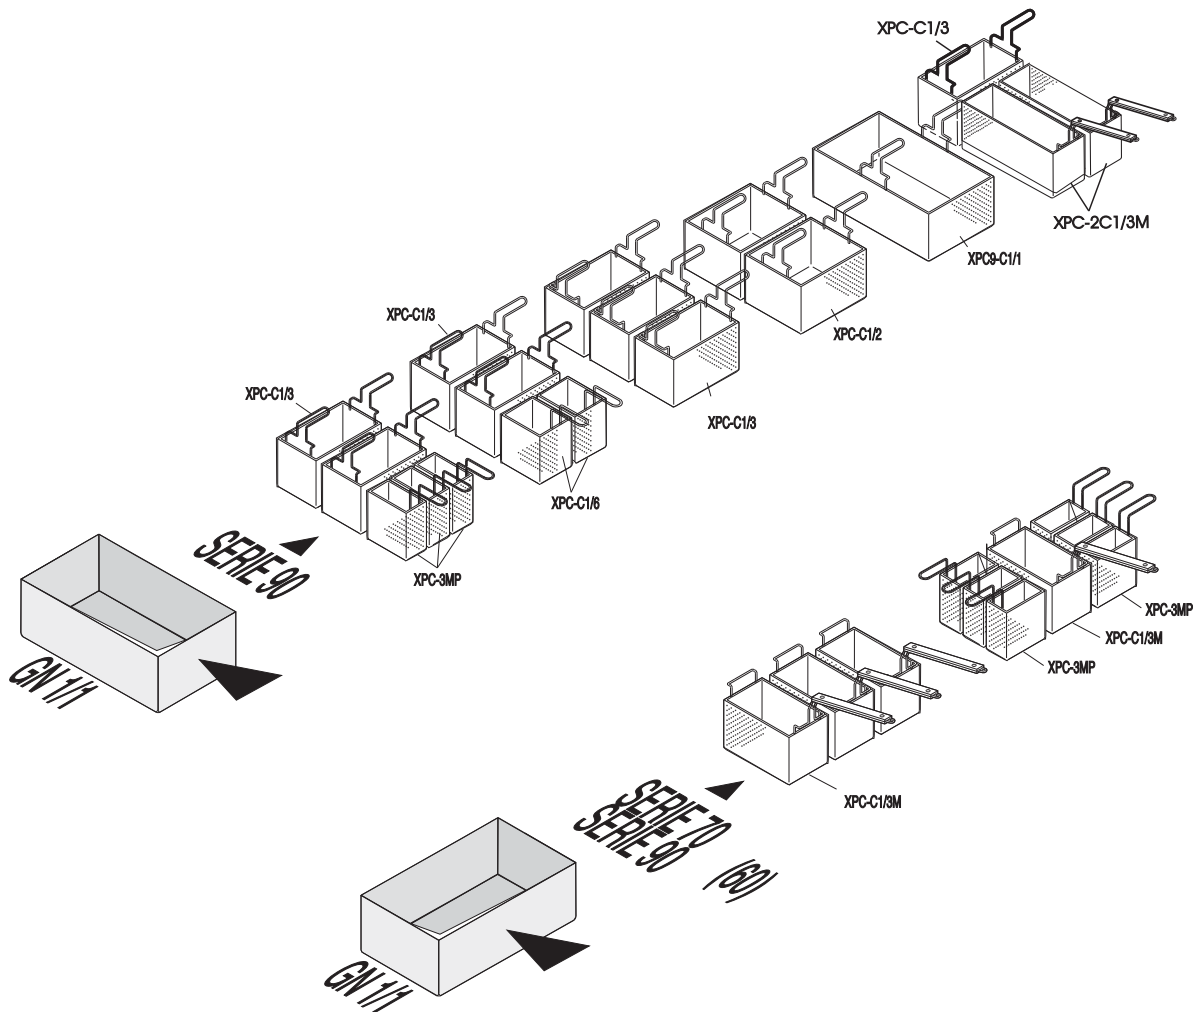

Pastakorgar 90

Mareno 90 Spisserie

Installationsritning

Symbolförklaring för installationsritning

E - Elanslutning
G - Gasanslutning
KV - Kallvattenanslutning
VV - Varmvattenanslutning
S - Avlopp

Rätt till tekniska ändringar förbehålles
Alla anslutningar skall förses med avstängningsanordning nära enheten
Jordfelsbrytare får inte användas på fast installerad utrustning
Kabel av kvalitet RQQ/H05Z1Z1-F skall användas.
Installation skall utföras av behörig yrkesman
Läs manualen före installation och driftstart
Denna information gäller endast utrustning marknadsförd av Maskinkonstruktioner AB