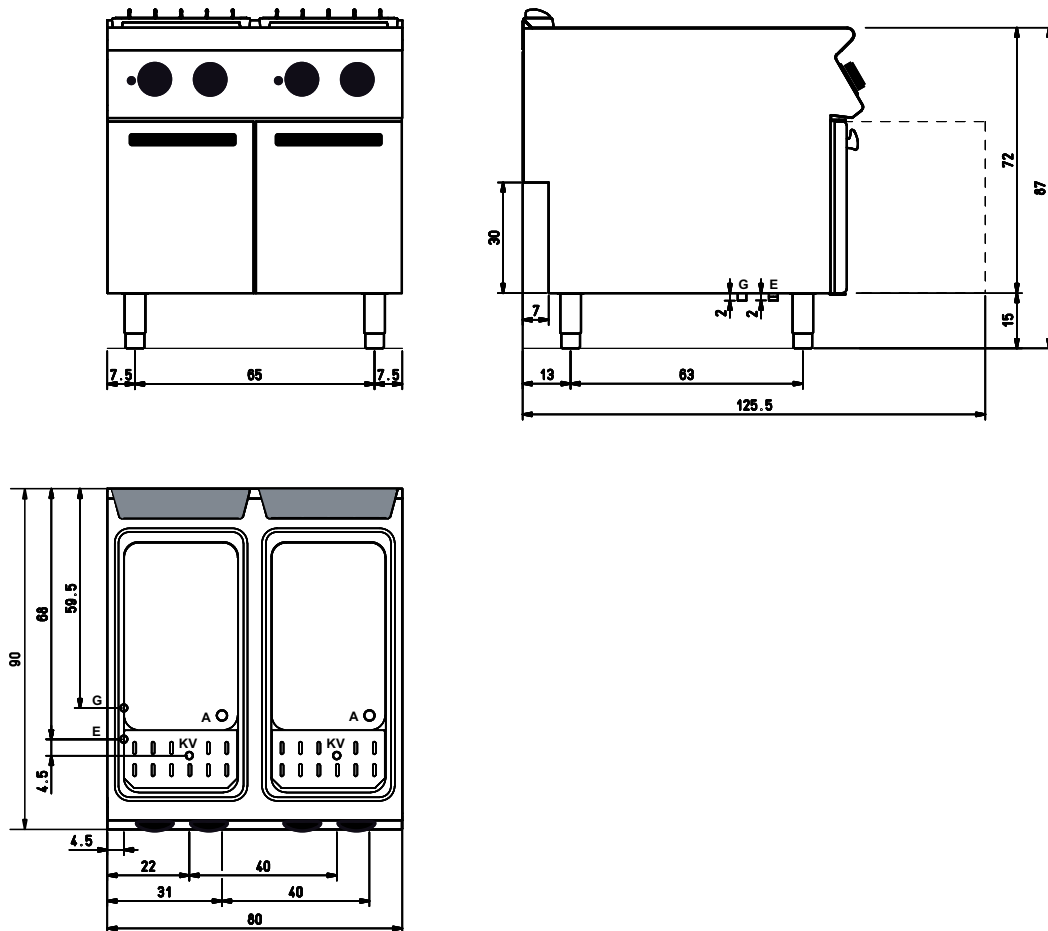

Pastakorgar 90

Mareno 90 Spisserie

Installationsritning

Symbolförklaring för installationsritning

E - Elanslutning
G - Gasanslutning
KV - Kallvattenanslutning
VV - Varmvattenanslutning
S - Avlopp

Rätt till tekniska ändringar förbehålles
Alla anslutningar skall förses med avstängningsanordning nära enheten
Jordfelsbrytare får inte användas på fast installerad utrustning
Kabel av kvalitet RQQ/H05Z1Z1-F skall användas.
Installation skall utföras av behörig yrkesman
Läs manualen före installation och driftstart
Denna information gäller endast utrustning marknadsförd av Maskinkonstruktioner AB