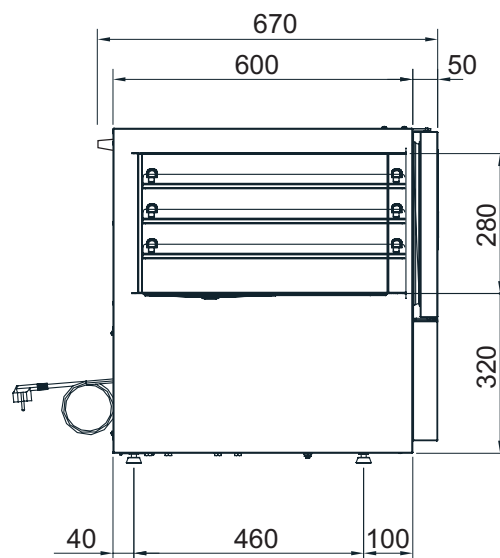

Livsmedelssäkert

HACCP-system med larmlagring för kontroll av livsmedelshygien.

CE-godkänd och levereras med svensk bruksanvisning.

Installationsritning

Tekniska specifikationer:

Kantiner	3 st GN 1/1, cc 60 mm
Mått b x d x h	620 x 670 x 670 mm
Djup med öppen dörr 95°	1063 mm
Dörröppning b x h	355 x 280 mm
Invändigt djup	550 mm
Volym	55 liter
Isolering tjocklek/golv	50/40 mm
Vikt netto	60 kg
Anslutning	0,9 kW, 230V 1N~
Kapacitet +70°C-> +3°C	90 min, 12 kg
Kapacitet +70°C->-18°C	240 min, 8 kg
Kyleffekt EN 12900	690 W
Kompressor	3/4 hk
Köldmedia	410 g, R452A
Klimatklass	5