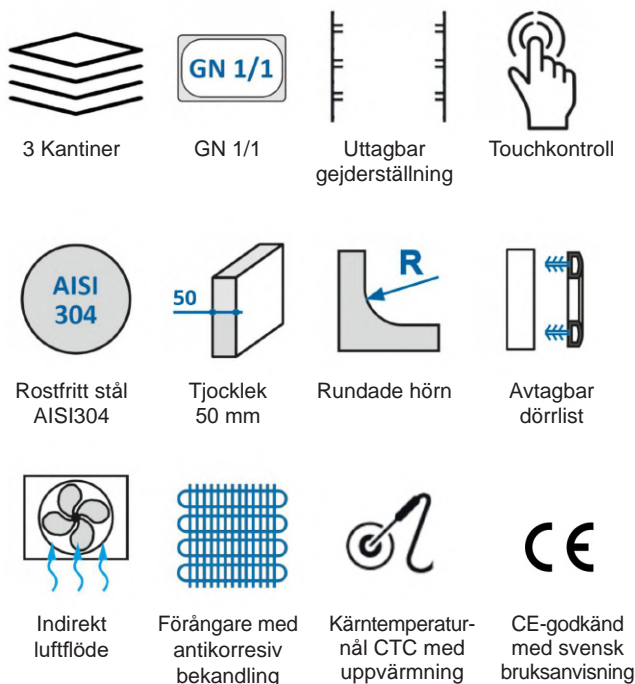

Dörrstopp vid 110° för enklare beskickning av kantiner. Manuell avfrostning med öppen dörr.

Lång livslängd

Tillverkad i AISI 304 rostfritt stål, exteriör med Scotch-Brite finish. Avtagbar gejderställning och dörrlist samt invändigt rundade hörn för enkel rengöring. Isolering i högtryckspolyuretan (tjocklek 50 mm).

Livsmedelssäkert

HACCP-system med larmlagring för kontroll av livsmedelshygien.

CE-godkänd och levereras med svensk bruksanvisning.

Installationsritning

Tekniska specifikationer:

Kantiner	3 st GN 1/1, cc 60 mm
Mått b x d x h	620 x 670 x 670 mm
Djup med öppen dörr 95°	1063 mm
Dörröppning b x h	355 x 280 mm
Invändigt djup	550 mm
Volym	55 liter
Isolering tjocklek/golv	50/40 mm
Vikt netto	60 kg
Anslutning	0,9 kW, 230V 1N~
Kapacitet +70°C-> +3°C	90 min, 12 kg
Kapacitet +70°C->-18°C	240 min, 8 kg
Kyleffekt EN 12900	690 W
Kompressor	3/4 hk
Köldmedia	410 g, R452A
Klimatklass	5