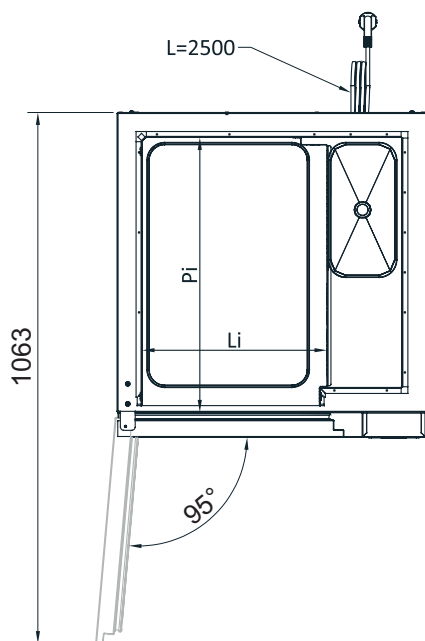

Livsmedelssäkert

HACCP-system med larmlagring för kontroll av livsmedelshygien.

CE-godkänd och levereras med svensk bruksanvisning.

Installationsritning

Tekniska specifikationer:

Kantiner	3 st GN 1/1, cc 60 mm
Mått b x d x h	620 x 670 x 670 mm
Djup med öppen dörr 95°	1063 mm
Dörröppning b x h	355 x 280 mm
Invändigt djup	550 mm
Volym	55 liter
Isolering tjocklek/golv	50/40 mm
Vikt netto	60 kg
Anslutning	0,9 kW, 230V 1N~
Kapacitet +70°C-> +3°C	90 min, 12 kg
Kapacitet +70°C->-18°C	240 min, 8 kg
Kyleffekt EN 12900	690 W
Kompressor	3/4 hk
Köldmedia	410 g, R452A
Klimatklass	5