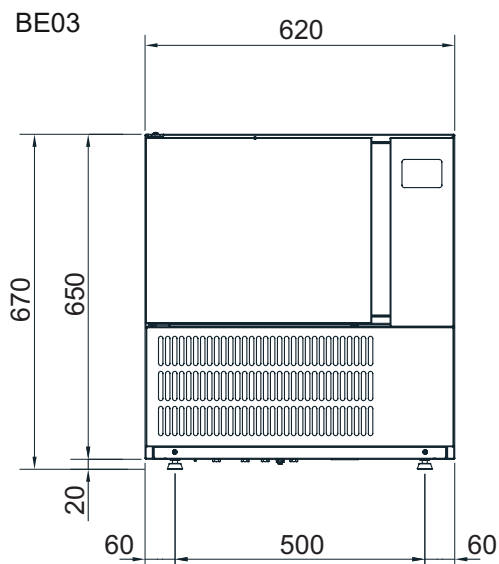

Livsmedelssäkert

HACCP-system med larmlagring för kontroll av livsmedelshygien.

CE-godkänd och levereras med svensk bruksanvisning.

Installationsritning

Tekniska specifikationer:

Kantiner	3 st GN 1/1, cc 60 mm
Mått b x d x h	620 x 670 x 670 mm
Djup med öppen dörr 95°	1063 mm
Dörröppning b x h	355 x 280 mm
Invändigt djup	550 mm
Volym	55 liter
Isolering tjocklek/golv	50/40 mm
Vikt netto	60 kg
Anslutning	0,9 kW, 230V 1N~
Kapacitet +70°C-> +3°C	90 min, 12 kg
Kapacitet +70°C->-18°C	240 min, 8 kg
Kyleffekt EN 12900	690 W
Kompressor	3/4 hk
Köldmedia	410 g, R452A
Klimatklass	5