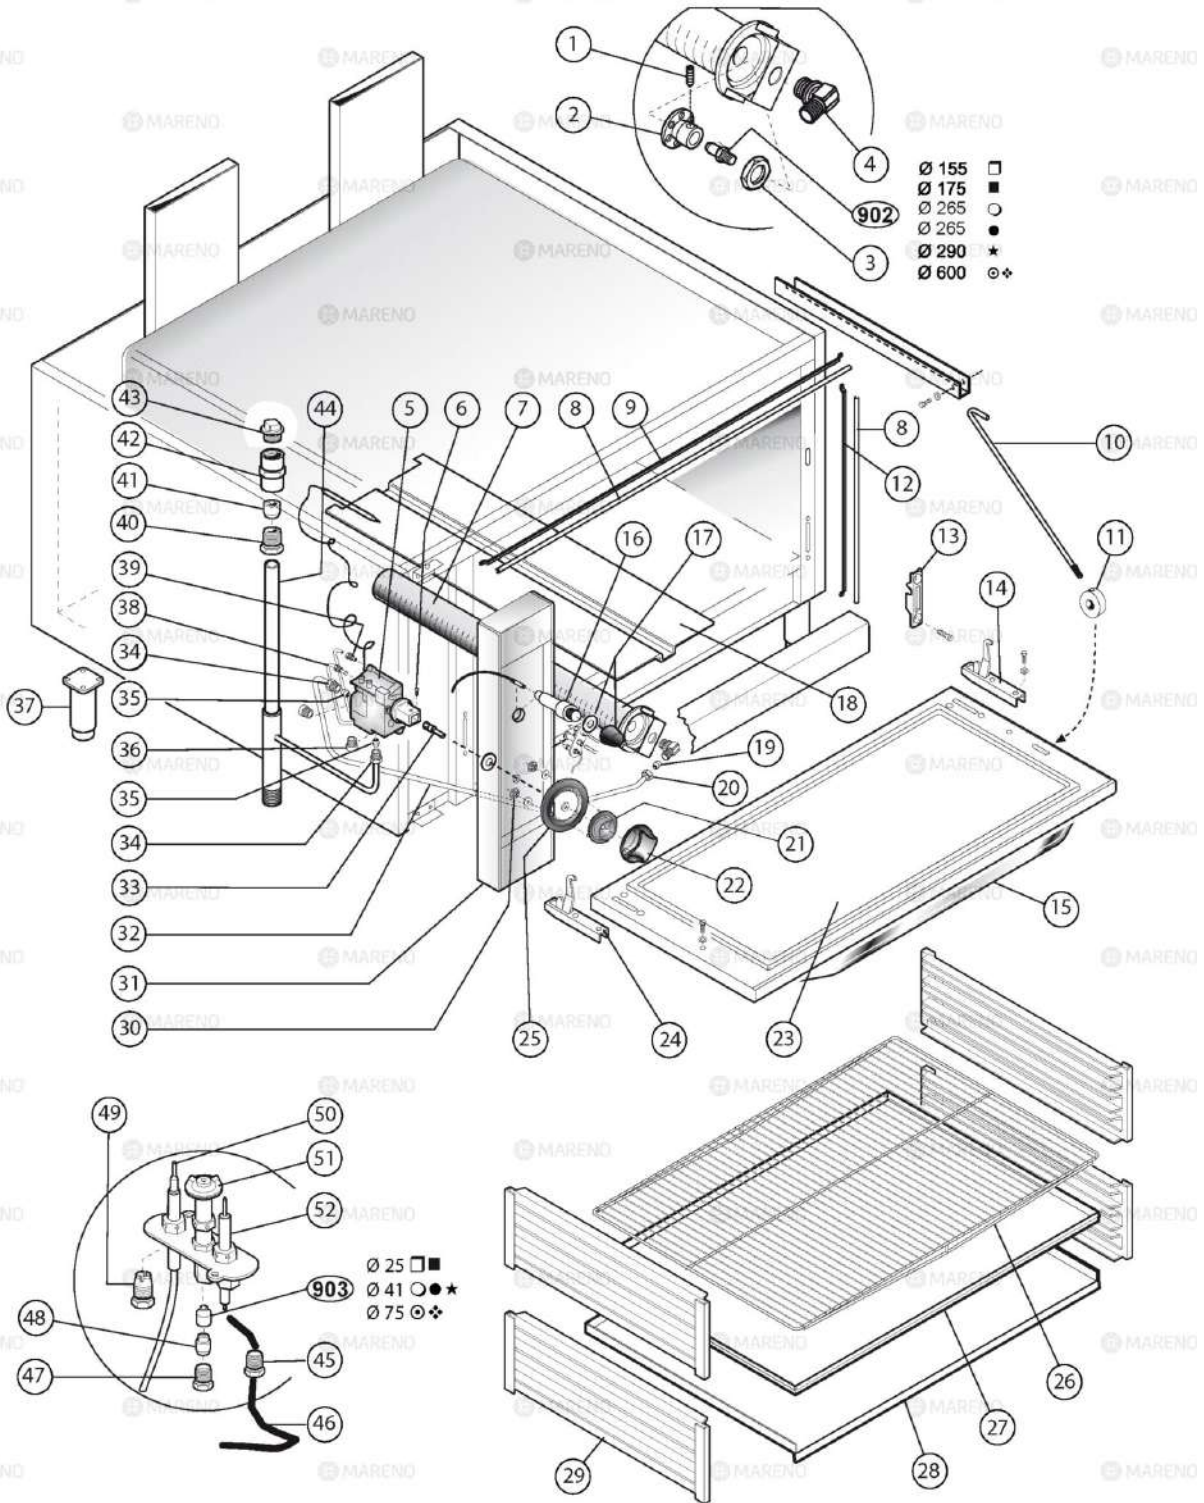

ID GAS: □ G30/50 ◆ G30/37 ■ G30/29 ○ G20/20 ✦ G20/25 ● G25/25 ⊗ G25.1/25 ★ G25/20 ✧ G120/8 ⊙ G110/8

  MARENO ALI spa Mareno di Piave (TV)	COTTURA STAR 90		NC9FGM12G		
	MAXI FORNO A GAS				
	3_ST90_008_12_00		0916	Pag. 1.1