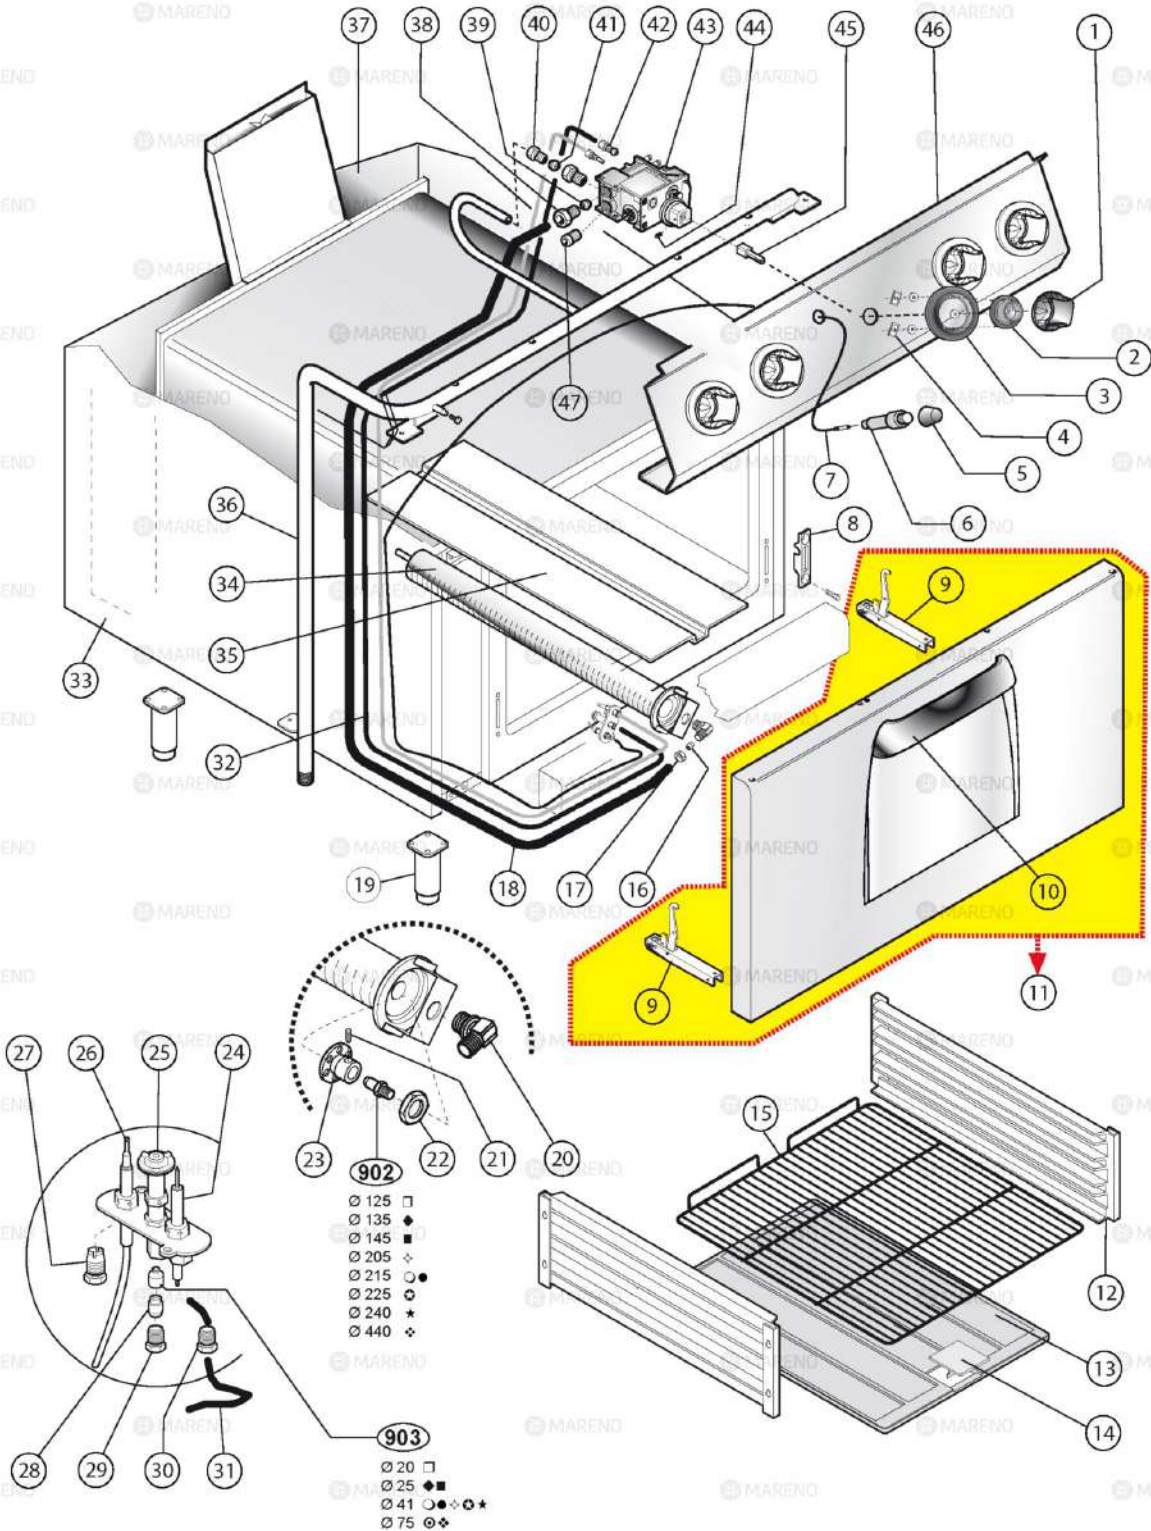

ID GAS: □ G30/50 ◆ G30/37 ■ G30/29 ○ G20/20 ◇ G20/25 ● G25/25 ✪ G25.1/25 ★ G25/20 ✦ G120/8 ○ G110/8

  MARENO ALI spa Mareno di Piave (TV)	COTTURA STAR 90		NC9FG8G		
	FORNO A GAS				
	3_ST90_004_8_00		0916	Pag. 1.1