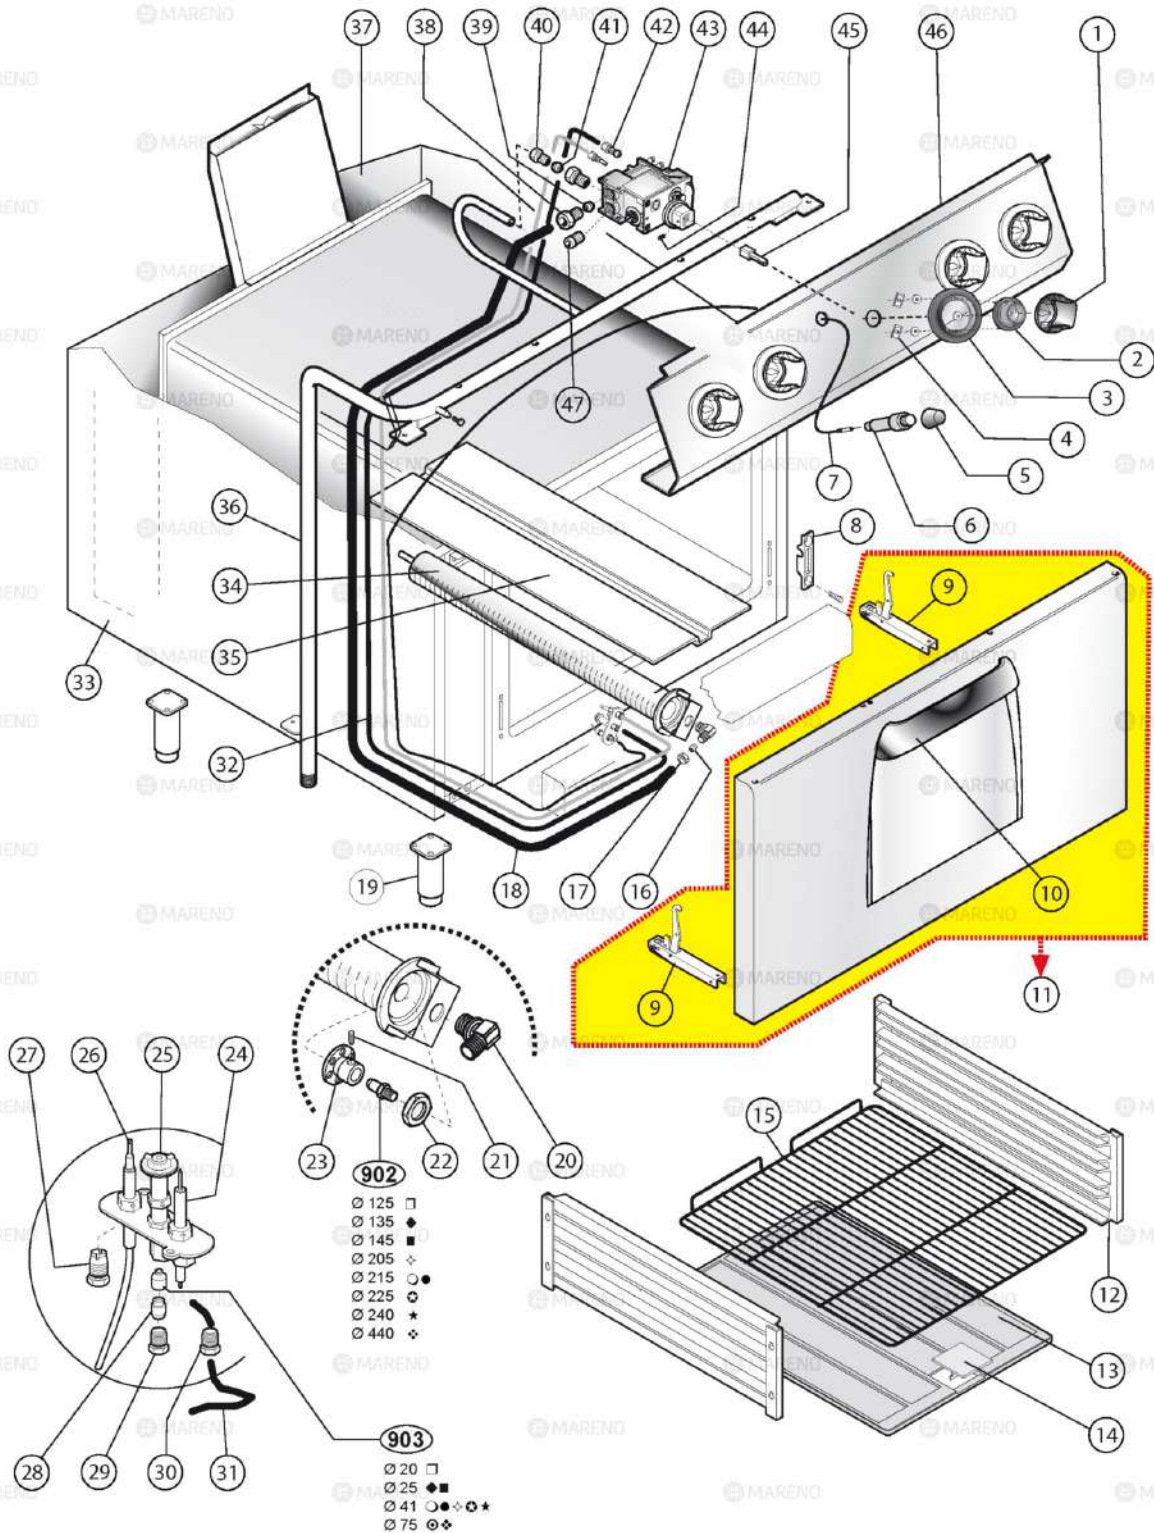

ID GAS: □ G30/50 ◆ G30/37 ■ G30/29 ○ G20/20 ◇ G20/25 ● G25/25 ⊕ G25.1/25 * G25/20 ⊕ G120/8 ⊙ G110/8

  MARENO ALI spa Mareno di Piave (TV)	COTTURA STAR 90		NC9FG8G		
	FORNO A GAS				
	3_ST90_004_8_00		0916	Pag. 1.1