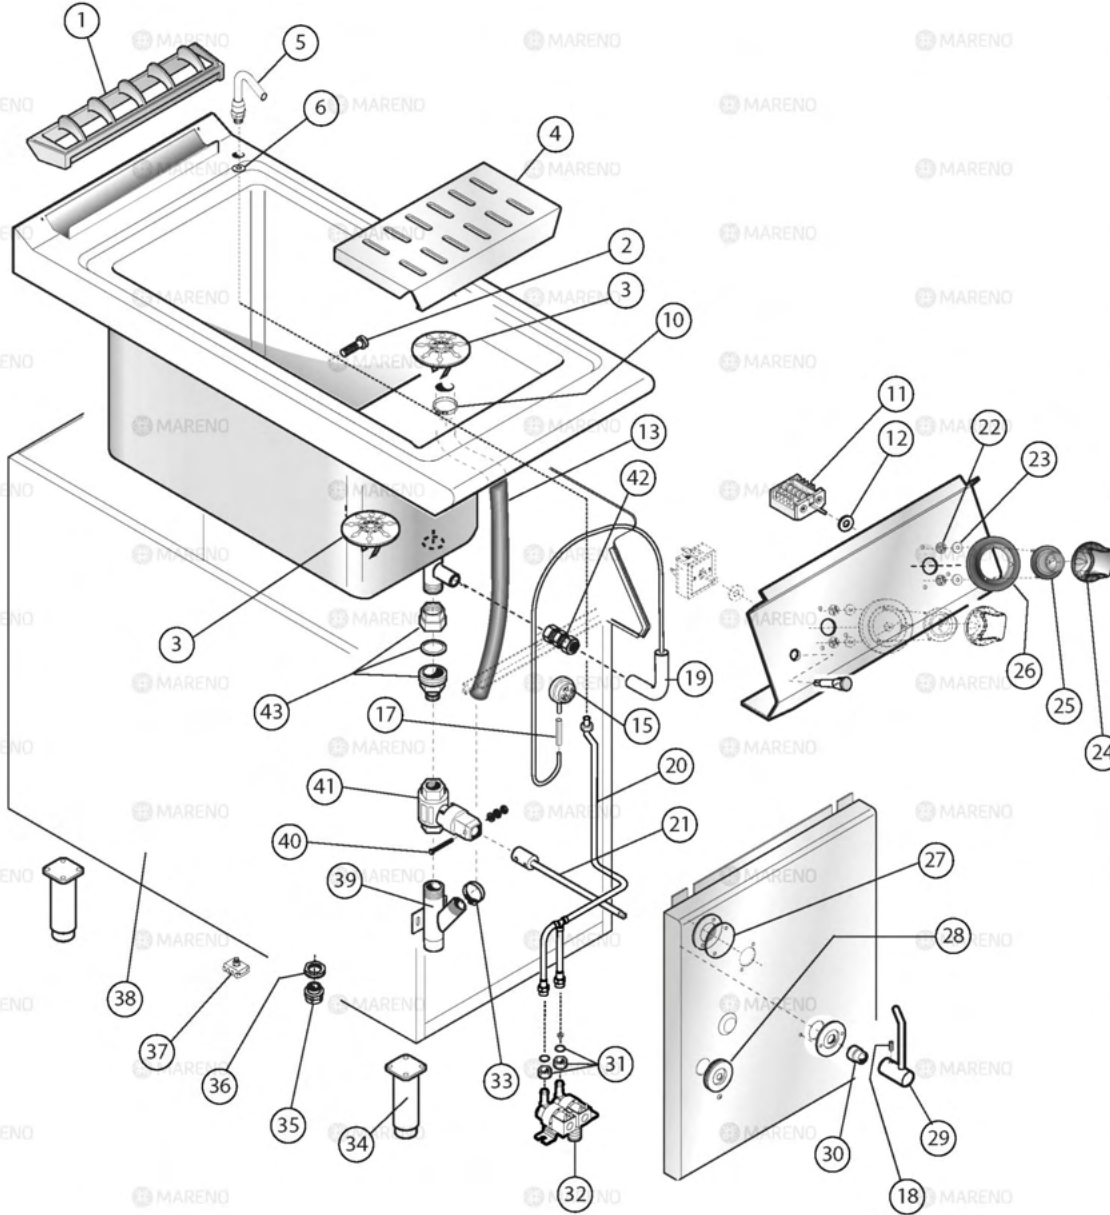

MARENO ALI spa Mareno di Piave (TV)	COTTURA STAR 70		NPC7		
	CUOCIPASTA A GAS E ELETTRICI COMPONENTI COMUNI				
	3_ST70_058_4_8_00		0916	Pag. 1.1