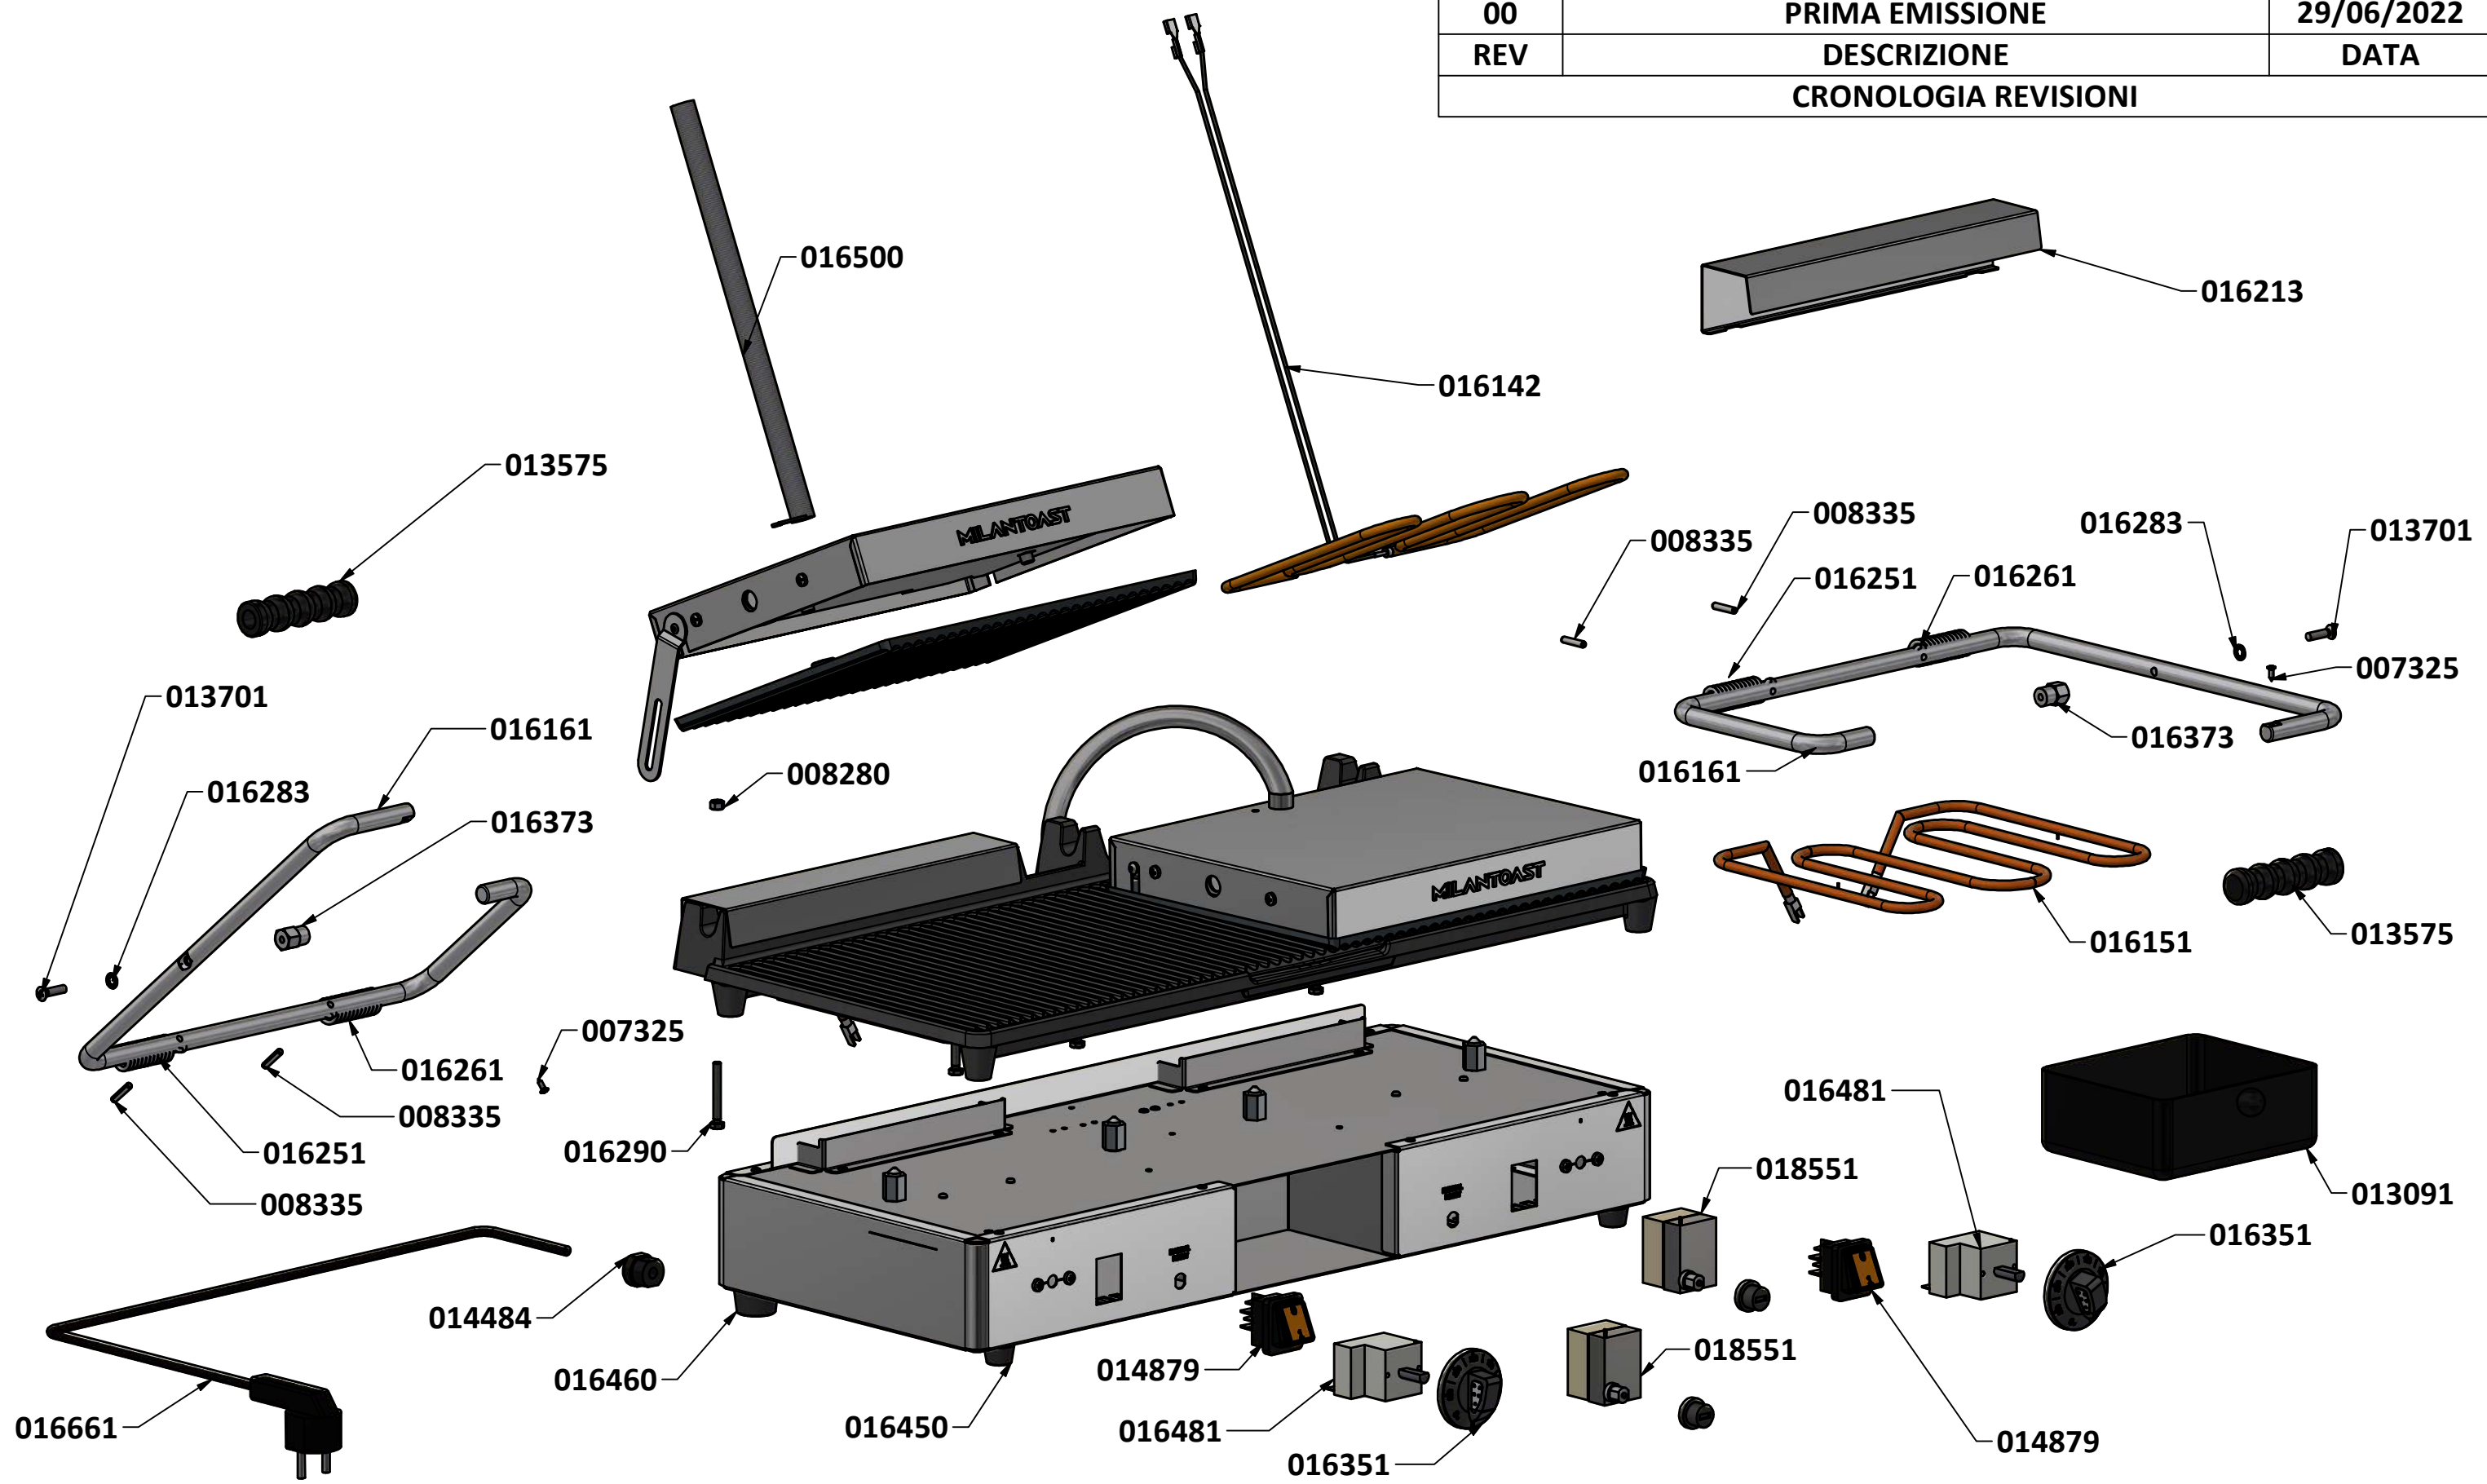

00	PRIMA EMISSIONE	29/06/2022
REV	DESCRIZIONE	DATA
CRONOLOGIA REVISIONI		

EXPLODED VIEW / DISEGNO ESPLOSO

Valid starting from / Valido da : 29/06/2022 to / a :

DESCRIPTION: PANINI GRILL DOUBLE 220-240V 50/60Hz 3,5kW RESETABLE

DESCRIZIONE: PIASTRA GHISA DOPPIA 220-240V 50/60Hz 3,5kW RES.

CODE
CODICE **1605XMKA**

MILANTOAST
Power for good food

info@milantoast.com
tel +39 039.688.33.32
fax +39 039.602.28.96

DIS. ER1605XMKA Rev 00 data 29/06/2022

Questo disegno non può essere riprodotto, copiato o reso noto a terzi senza l'autorizzazione della Milantoast