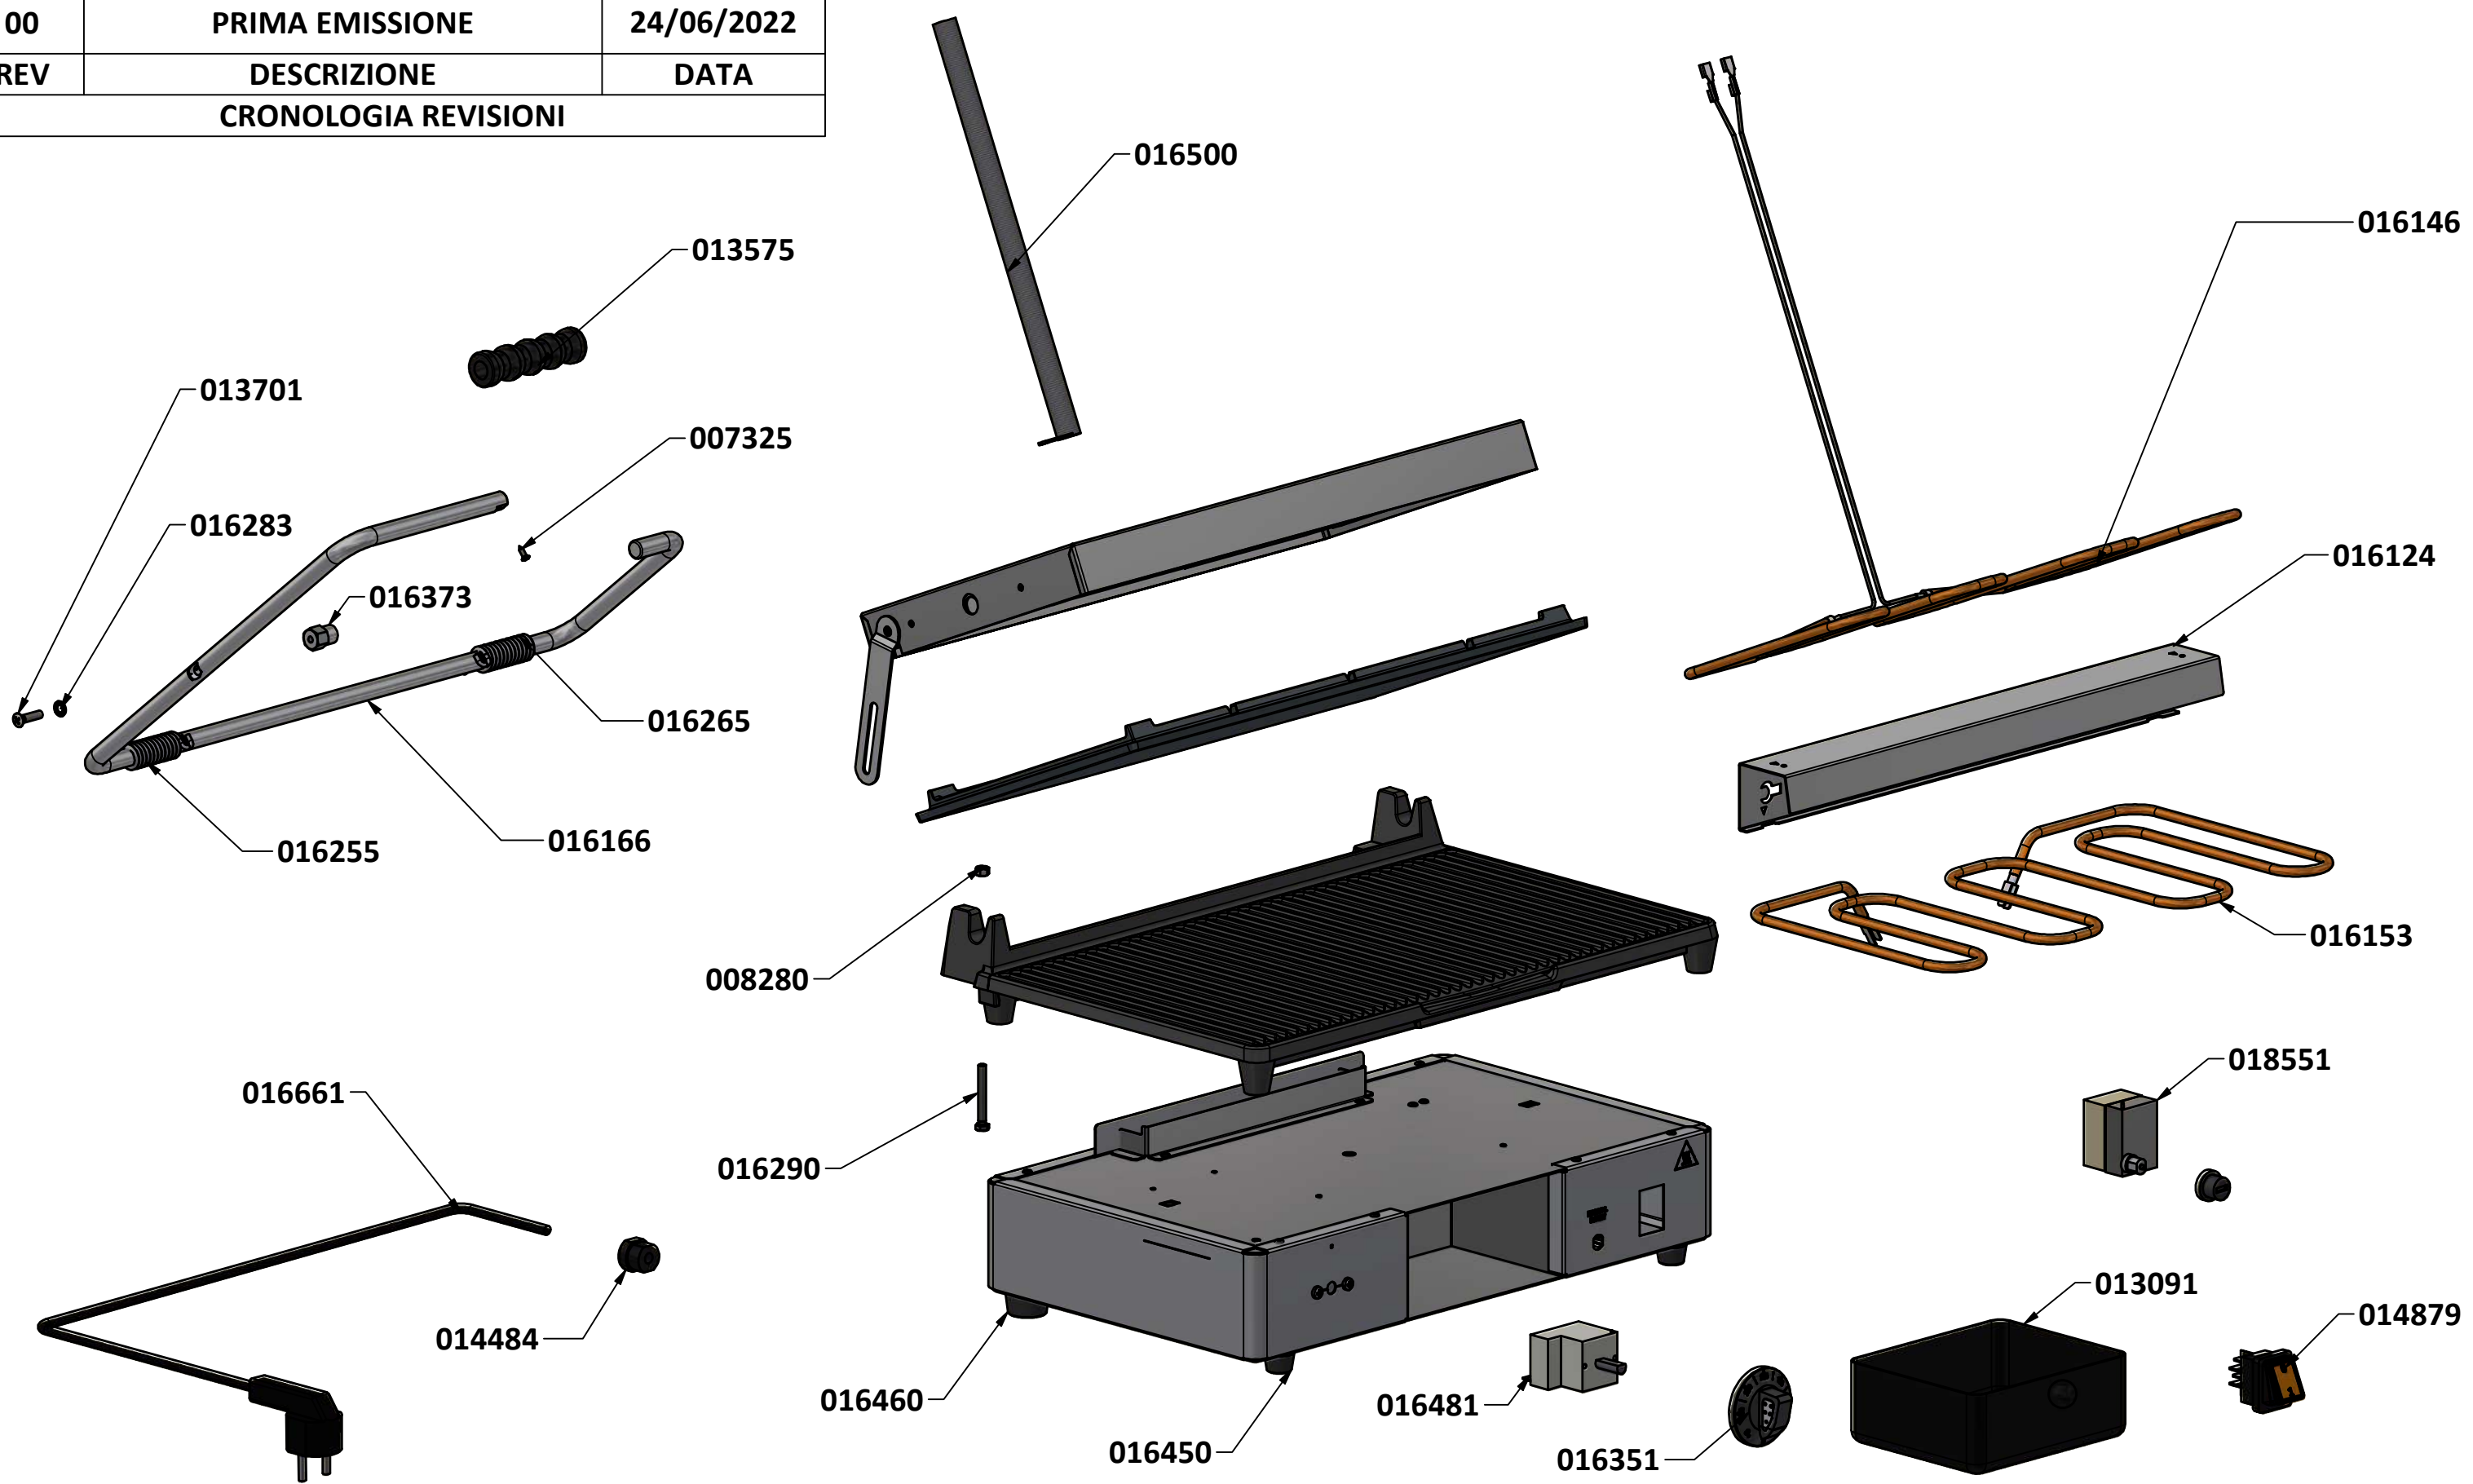

00	PRIMA EMISSIONE	24/06/2022
REV	DESCRIZIONE	DATA
CRONOLOGIA REVISIONI		

EXPLODED VIEW / DISEGNO ESPLOSO Valid starting from / Valido da :24/06/2022 to / a :

DESCRIPTION: PANINI GRILL LARGE 220-240V 50/60Hz 2,76kW RESETABLE
DESCRIZIONE: PIASTRA GHISA GRANDE 220-240V 50/60Hz 2,76kW RES.

CODE 1603xMKA
CODICE

MILANTOAST info@milantoast.com
 Power for good food tel +39 039.688.33.32
 fax +39 039.602.28.96

DIS. ER1603xMKA Rev 00 data 24/06/2022
 Questo disegno non può essere riprodotto, copiato o reso noto a terzi senza l'autorizzazione della Milantoast