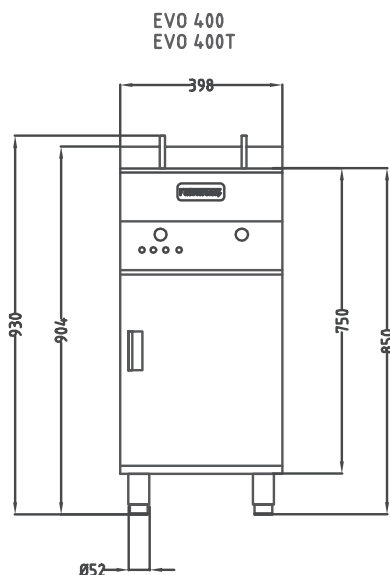

Fritös EVO400

Installationsritning

Symbolförklaring för installationsritning

E - Elanslutning
G - Gasanslutning

KV - Kallvattenanslutning
VV - Varmvattenanslutning

A - Avlopp

Rätt till tekniska ändringar förbehålles. Alla anslutningar skall förses med avstängningsanordning nära enheten. Jordfelsbrytare får inte användas på fast installerad utrustning. Installation skall utföras av behörig yrkesman. Läs manualen före installation och driftstart. Denna information gäller endast utrustning marknadsförd av Maskinkonstruktioner AB