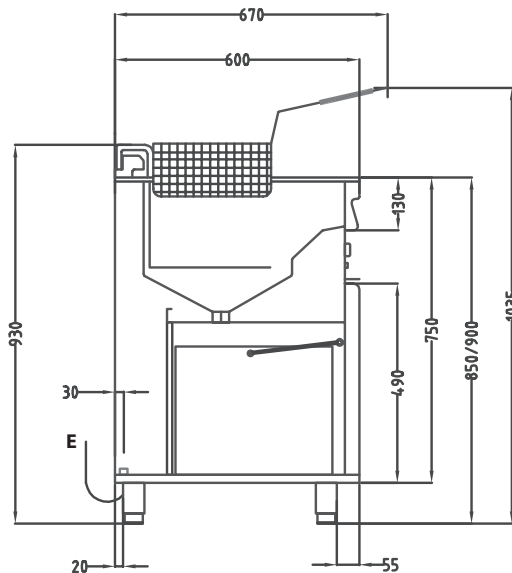

Tekniska specifikationer:

Effekt:	22 kW
Anslutning el:	400V 3N~ 50Hz AC
Rek. säkring:	32 A
Rek. anslutningskabel:	5 x 2,5mm ²
Dimension B x D x H	400 x 600 x 900 mm
Vikt bto/nto:	57/53 kg

Tillbehör:

Mikrofilter (avlägsnar även mycket små partiklar), korgar, fiskfriteringsgaller. Digital temperatur- och oljekvalitetsmätare (Testo 270).

Fritös EVO400

Installationsritning

Basket

Symbolförklaring för installationsritning

E - Elanslutning
 G - Gasanslutning

KV - Kallvattenanslutning
 VV - Varmvattenanslutning

A - Avlopp

Rätt till tekniska ändringar förbehålles. Alla anslutningar skall förses med avstängningsanordning nära enheten. Jordfelsbrytare får inte användas på fast installerad utrustning. Installation skall utföras av behörig yrkesman. Läs manualen före installation och driftstart. Denna information gäller endast utrustning marknadsförd av Maskinkonstruktioner AB