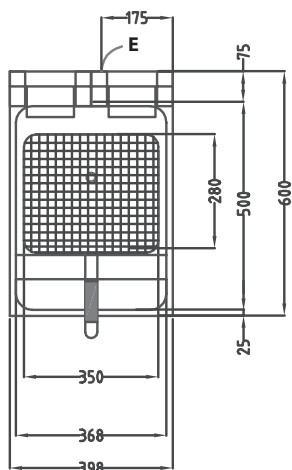

Fritös EVO400

Installationsritning

Symbolförklaring för installationsritning

E - Elanslutning
G - Gasanslutning

KV - Kallvattenanslutning
VV - Varmvattenanslutning

A - Avlopp

Rätt till tekniska ändringar förbehålles. Alla anslutningar skall förses med avstängningsanordning nära enheten. Jordfelsbrytare får inte användas på fast installerad utrustning. Installation skall utföras av behörig yrkesman. Läs manualen före installation och driftstart. Denna information gäller endast utrustning marknadsförd av Maskinkonstruktioner AB