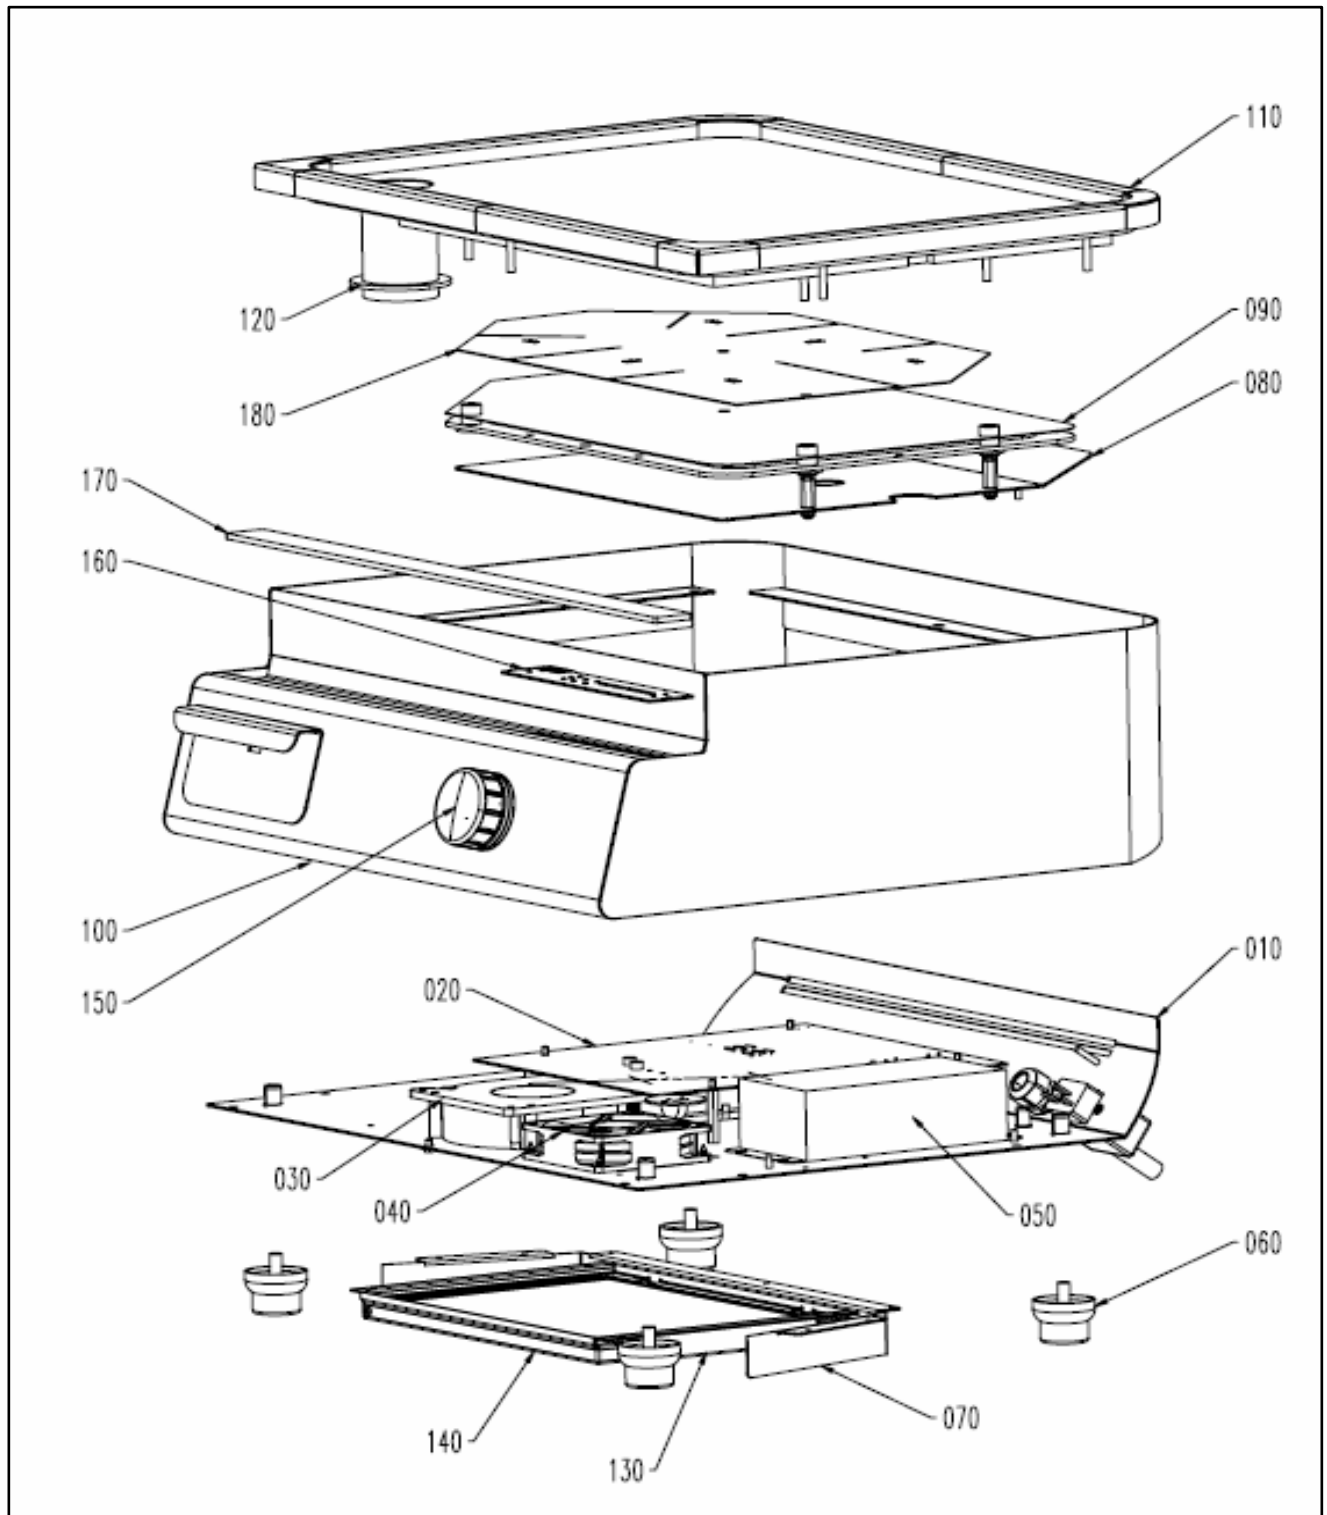

Explosionszeichnung / Exploded diagram

ERSATZTEILLISTE / SPARE PARTS LIST

Pos.	ArtNr	Description	Artikelbezeichnung	UOM / Mengeneinheit	Critical / Kritisch
20	98022774	ET I227, 208-240VAC, 1N, 3kW (UK)	ET I227, 208-240VAC, 1N, 3kW (UK)	1	Y
30	94090011	Radial fan 24V DC	Radialventilator 24V DC	1	Y
40	94090001	Axial fan 24V DC	Axialventilator 24V DC	1	Y
50	39311801	Mains filter 1x18A / 250VAC, 18A	Netzfilter 1x18A / 250VAC, 18A	1	Y
60	71000035	Foot complete INSTINCT	Gerätefuss INSTINCT	4	N
70	72144910	Air deflector Griddle	Luftabweiser Griddle	1	N
90	93050040	Griddle coil 50.04 / 208-240V/3.5kW	Spule Griddle 50.04 / 208-240V/3.5kW	1	N
130	72261040	Frame for grease filter	Fettfilterrahmen gross	1	N
140	71000012	Grease filter 280x200x12mm	Fettfilter 280x200x12mm	1	Y
150	94030060	Operating panel	Bedieneinheit	2	Y
160	91172011	Print I172 Display	Board I172 Display	1	N
170	77513000	Float glass Instinct Griddle	Float glass Instinct Griddle	1	Y
180	94040230	Sensor-unit Gr-12pol.	Sensor-Unit Gr-12pol.	2	Y
	34120209	Fuse 20Amp	Sicherung 20A	10	Y
	32050301	Mains socket	Netzbuchse	1	Y
	94050011	Mains cable w. plug Typ UK BS 136	Netzkabel inkl. Stecker Typ UK BS 136	1	Y