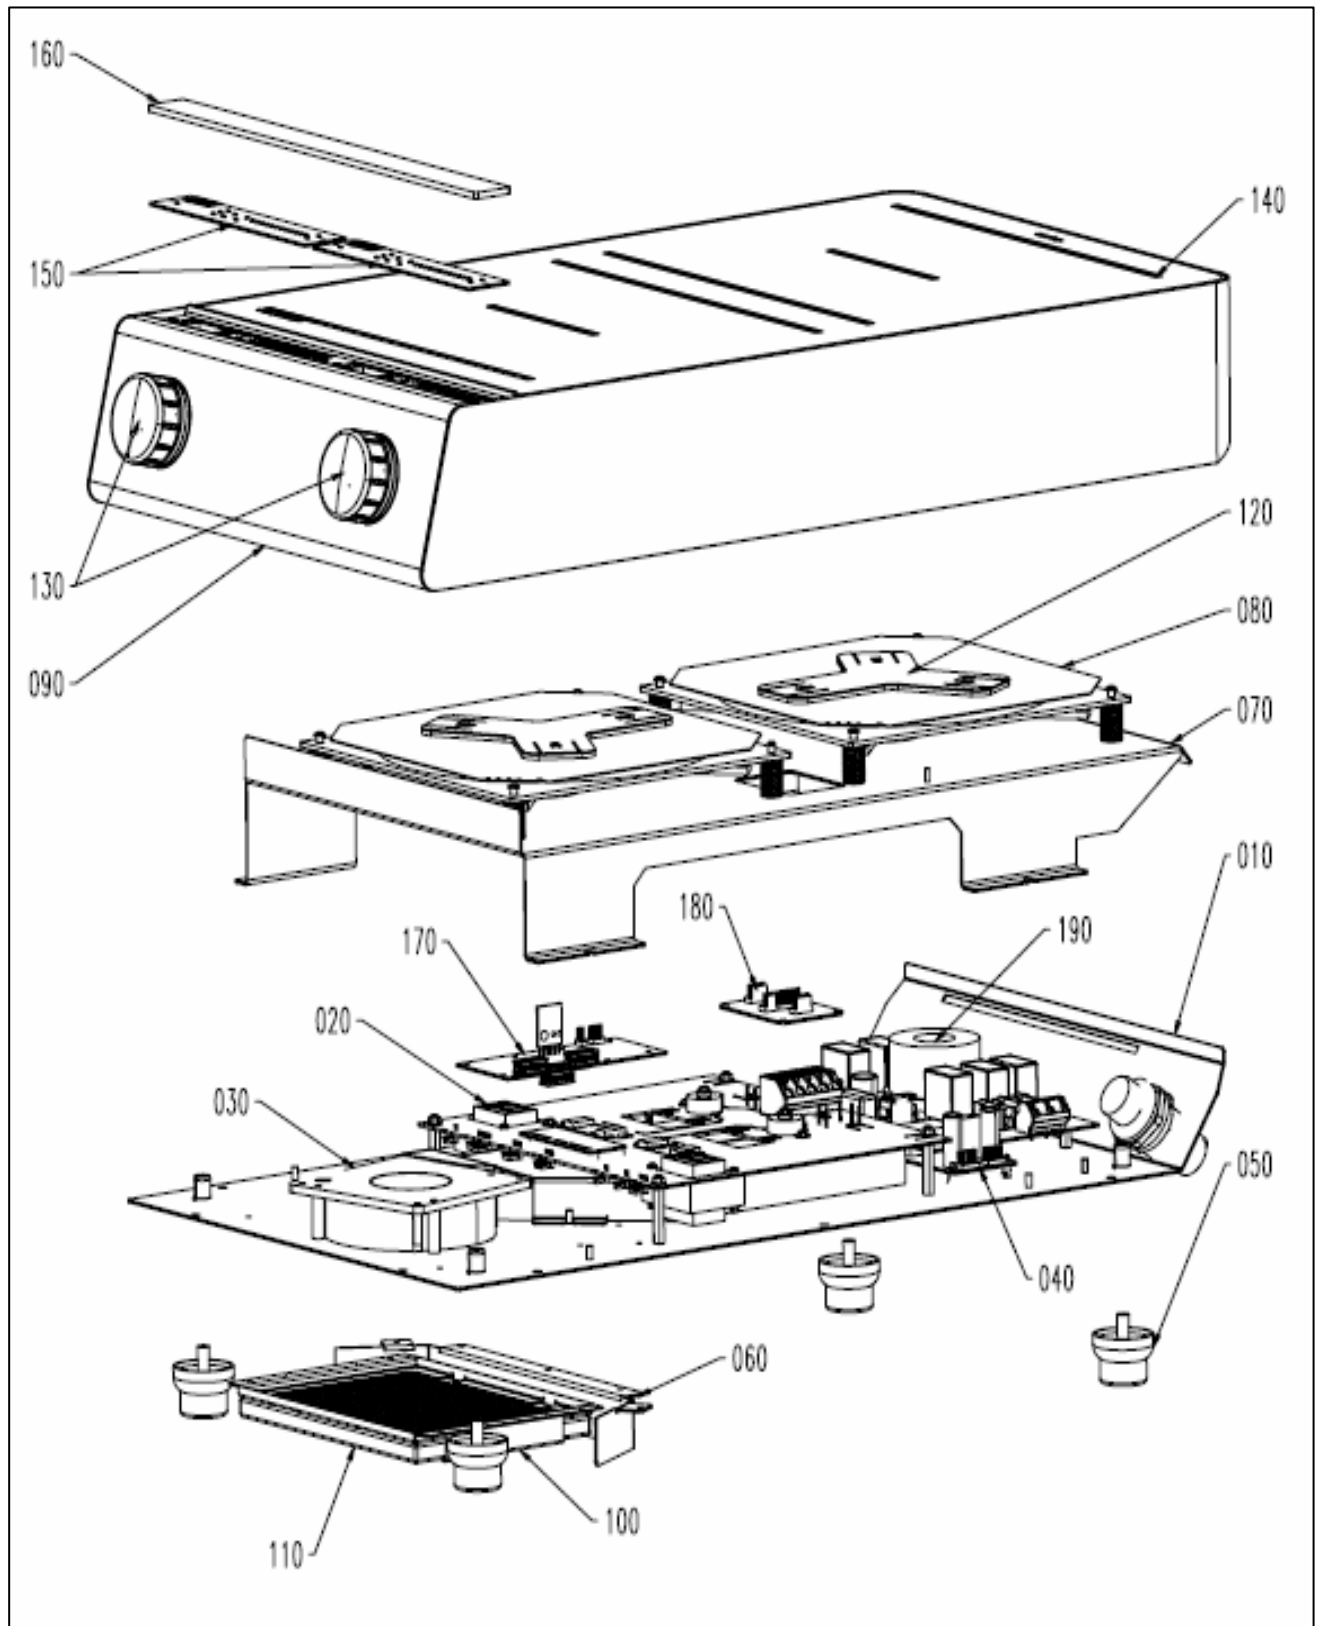

Explosionszeichnung / Exploded diagram

ERSATZTEILLISTE / SPARE PARTS LIST

Pos.	ArtNr	Description	Artikelbezeichnung	UOM / Mengeneinheit	Critical / Kritisch
20	98012315	LT I123, 400V, 3Ph., 2x5kW Dual	LT I123, 400V, 3Ph., 2x5kW Dual	1	Y
30	94090011	Radial fan 24V DC	Radialventilator 24V DC	1	Y
40	91120023	Print I120, AC/DC 208-400V	Print I120, AC/DC 208-400V	1	Y
50	71000035	Foot complete INSTINCT	Gerätefuss INSTINCT	4	N
60	72142470	Air deflector	Luftabweiser	1	N
80	93017055	Coil 17.05 with 3x PT-Sensor, 400V/5kW	Spule 17.05 mit 3x PT-Sensor, 400V/5kW	2	N
100	72261030	Frame for air filter	Luftfilterrahmen klein	1	N
110	71000003	Air filter 200x150x12mm	Luftfilter 200x150x12mm	1	N
120	94040135	Sensor-Unit / round coils, 12pol	Sensor-Unit / Rundspulen, 12pol	2	Y
130	94030060	Operating panel	Bedieneinheit	2	Y
140	77376000	Ceran glass INSTINCT Hob 10	Ceranglas INSTINCT Hob 10	1	N
150	91172011	Print I172 Display	Board I172 Display	2	Y
160	77373010	Float glass Instinct Hob 10	Floatglas Instinct Hob 10	1	N
170	91133310	Print I133 RTCsmp INSTINCT Dual	Print I133 RTCsmp INSTINCT Dual	1	Y
180	91109013	Print I109c Supply & CAN Interface	Print I109c Supply & CAN Interface	1	Y
190	91167010	Mains filter I167a / 3x16A	Netzfilterprint I167a / 3x16A	1	Y
	32750503	Mains plug EU 5 Pol. 400V/16A	Netzstecker EU 5 Pol. 400V/16A	1	Y
	38625050	Mains cable VDE 4x2.5mm2	Netzkabel VDE 4x2.5mm2	1	Y
	34150259	Fuses 25Amp	Sicherung 25A	10	Y
	34110019	Fuses 1Amp	Sicherung 1A	10	Y