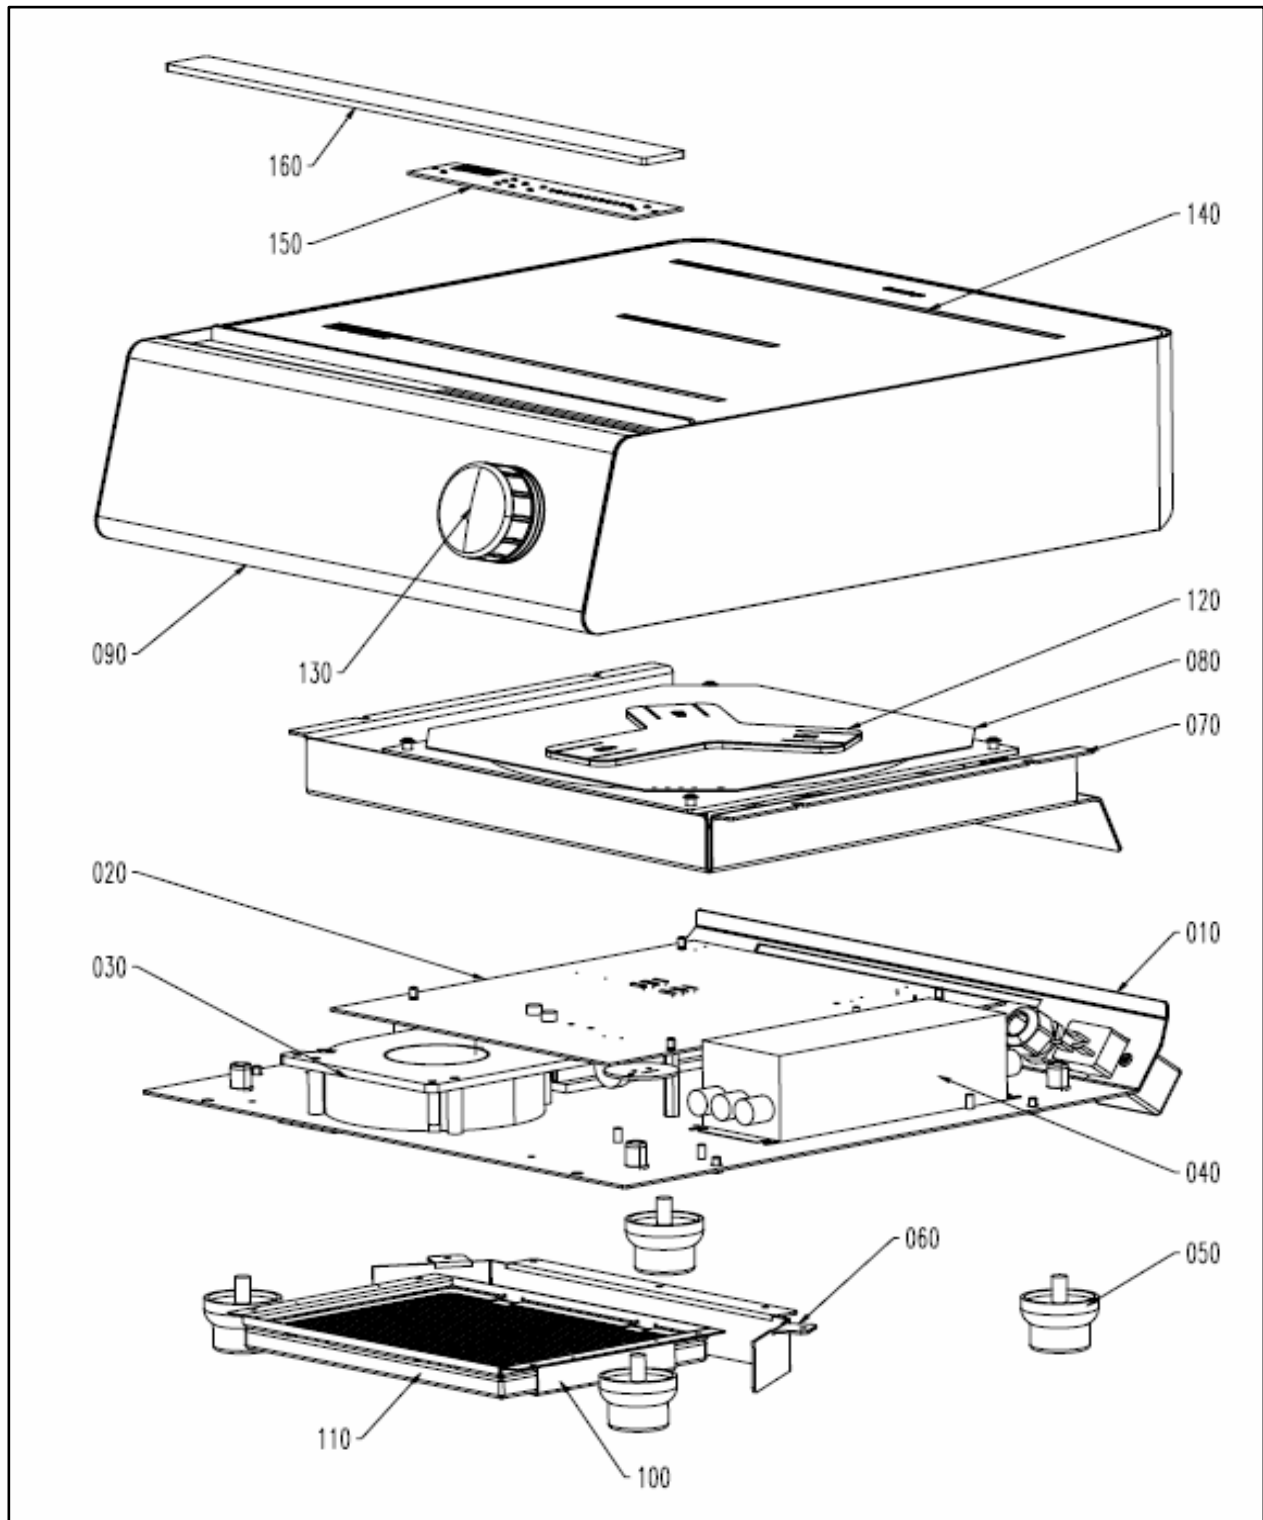

Explosionszeichnung / Exploded diagram

ERSATZTEILLISTE / SPARE PARTS LIST

Pos.	ArtNr	Description	Artikelbezeichnung	UOM / Mengeinheit	Critical / Kritisch
20	98022774	ET I227, 208-240VAC, 1N, 3kW (UK)	ET I227, 208-240VAC, 1N, 3kW (UK)	1	Y
30	94090011	Radial fan 24V DC	Radialventilator 24V DC	1	Y
40	39311801	Mains filter 1x18A / 250VAC, 18A	Netzfilter 1x18A / 250VAC, 18A	1	Y
50	71000035	Foot complete INSTINCT	Gerätefuss INSTINCT	4	N
60	72142470	Air deflector	Luftabweiser	1	N
80	93003087	Coil 3.08 with 3xPT-Sensor / 230V/3.5kW	Spule 3.08 mit 3xPT-Sensor / 230V/3.5kW	1	N
100	72261030	Frame for air filter	Luftfilterrahmen klein	1	N
110	71000003	Air filter 200x150x12mm	Luftfilter 200x150x12mm	1	N
120	94040135	Sensor-Unit / round coils, 12pol	Sensor-Unit / Rundspulen, 12pol	1	Y
130	94030060	Operating panel	Bedieneinheit	1	Y
140	77373400	Ceranglas INSTINCT Hob	Ceran Glas INSTINCT Hob	1	N
150	91172011	Print I172 Display	Board I172 Display	1	Y
160	77373000	Float Glas Display	Floatglas Display	1	N
	34120209	Fuse 20Amp	Sicherung 20A	10	Y
	32050301	Mains socket	Netzbuchse	10	Y
	94050011	Mains cable w. plug Typ UK BS 136	Netzkabel inkl. Stecker Typ UK BS 136	1	Y