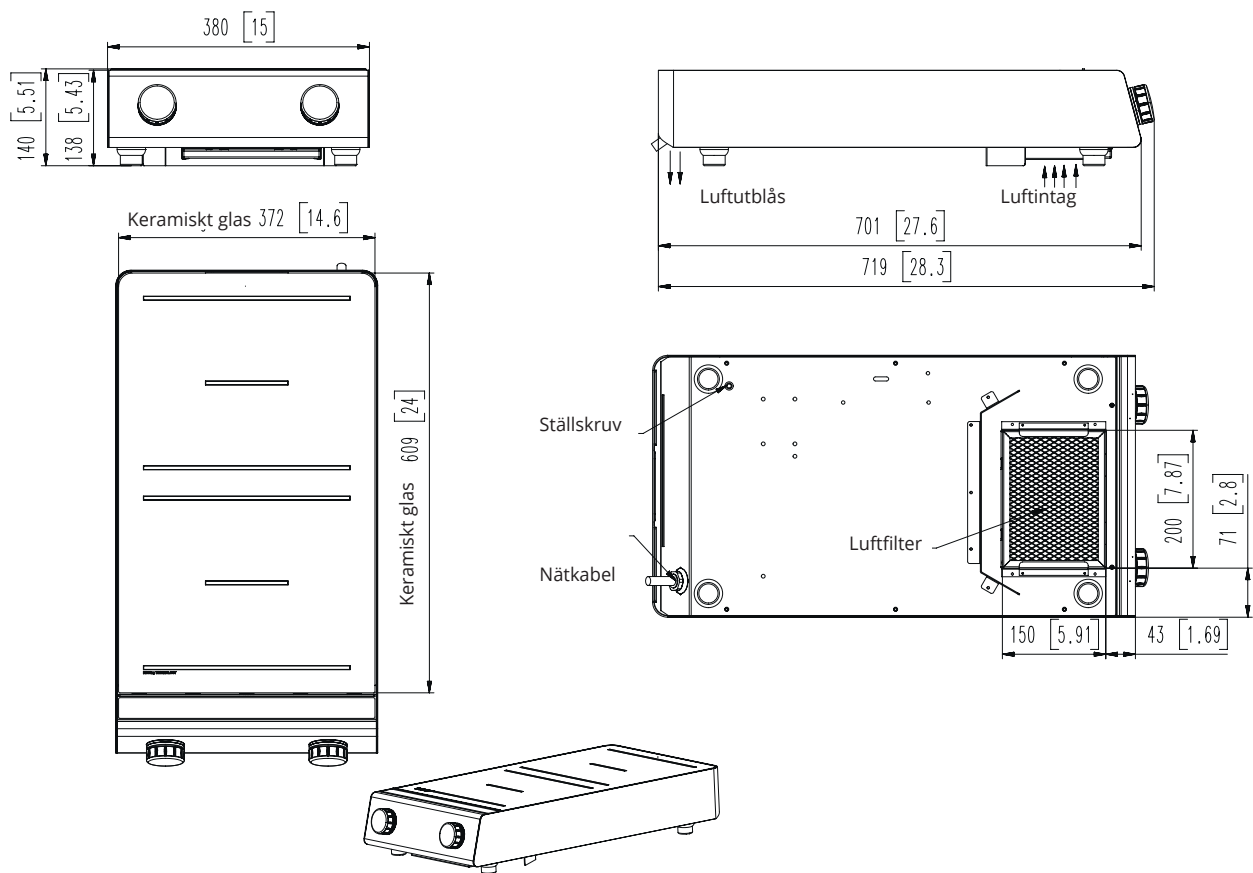

Induktionshäll - Instinct Hob 10

INSTALLATIONSBRITNING

Rätt till tekniska ändringar förbehålles. Alla anslutningar skall förses med avstängningsanordning nära enheten. Jordfelsbrytare får inte användas på fast installerad utrustning. Installation skall utföras av behörig yrkesman. Läs manualen före installation och driftstart. Denna information gäller endast utrustning marknadsförd av Maskinkonstruktioner AB