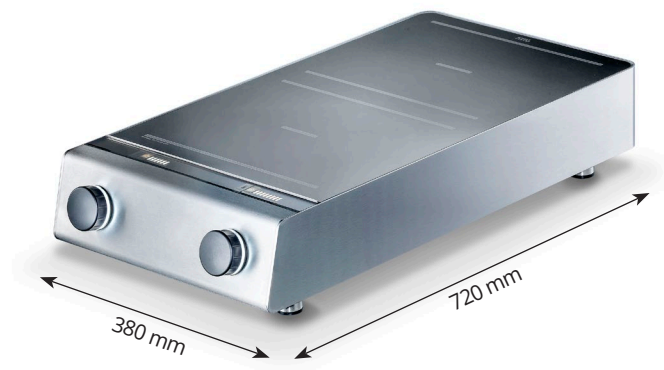

### RTCSmp (Realtime Temperature Control System)

Snabb, elektronisk mätning över hela zonen och i botten av kokkärlet. Möjliggör exakt temperatur ner till 1°C, inga fördröjningar och skydd mot överhettad olja och tom panna.

### Tap and Turn

Funktion som innebär tryck, vrid till önskad effektnivå, klar! Med ett enkelt dubbeltryck aktiveras timer.

**Varmhållningsfunktion** 25-100°C. Inget vattenbad behövs, möjlighet att temperera choklad eller tillreda en bearnaisesås.

### TEKNISKA SPECIFIKATIONER

RTCSmp®	Ja
Antal kokzoner	2 st
Timer	Ja
Varmhållningsfunktion	25-100°C
Antal effektnivåer	1-12 st
Ytterhölje	Rostfritt, borstat stål
Keramisk glasyta	372 x 609 mm
Dimensioner	380 x 720 x 140 mm
Vikt	21 kg
Effekt	10 kW
Anslutning	400 V 3N~ 16A
<i>Ställbar anslutningseffekt från 100% ner till 25%.</i>	