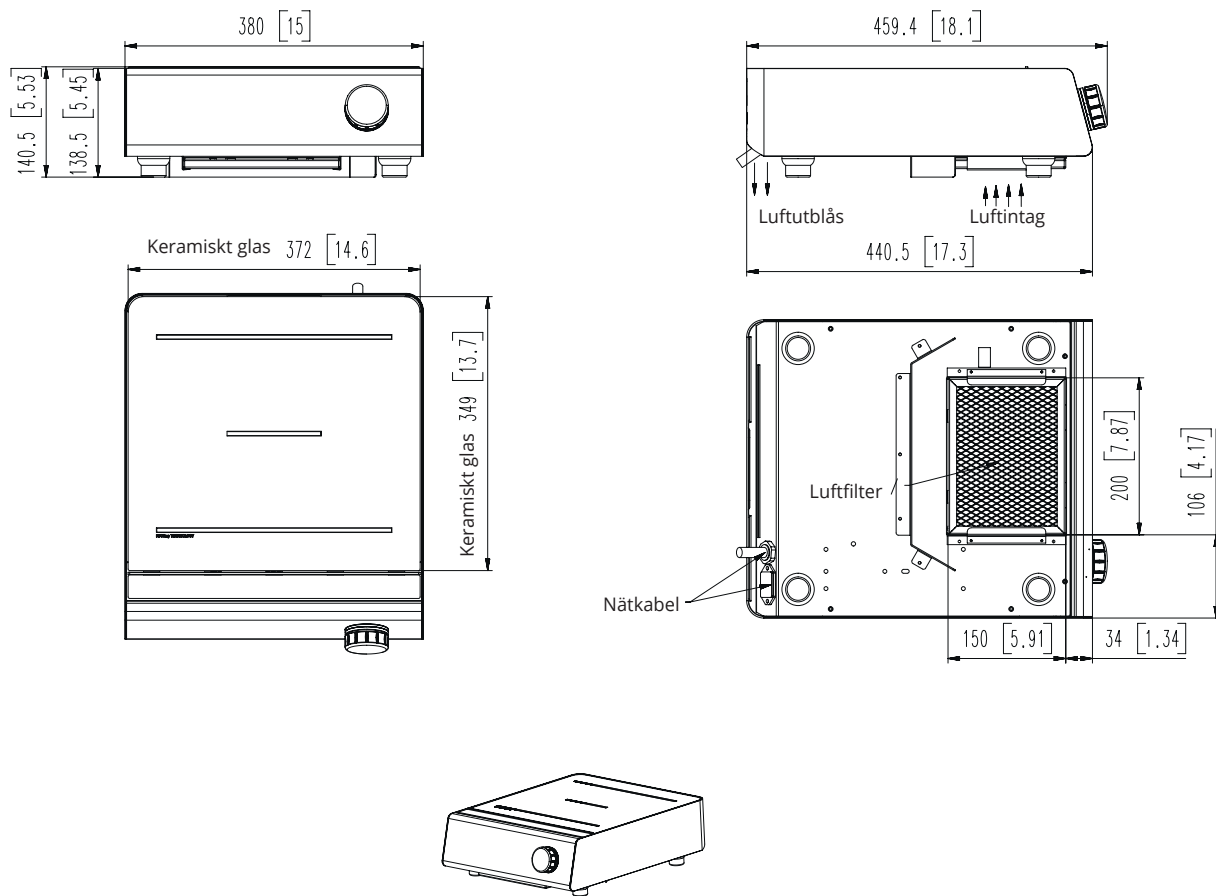

Induktionshäll - Instinct Hob 3

INSTALLATIONSFRITNING

Rätt till tekniska ändringar förbehålles. Alla anslutningar skall förses med avstängningsanordning nära enheten. Jordfelsbrytare får inte användas på fast installerad utrustning. Installation skall utföras av behörig yrkesman. Läs manualen före installation och driftstart. Denna information gäller endast utrustning marknadsförd av Maskinkonstruktioner AB