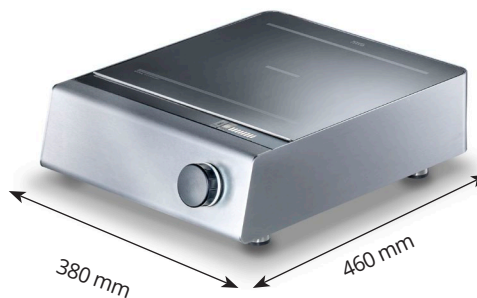

## Induktionshäll - Instinct Hob 3

Energieffektiv induktionshäll av bordsmodell med mycket snabb uppstartstid. En zon på 3 kW och 12 effektnivåer. Timerfunktion. Tydlig och lättläst display på glashällen. All manövrering sker med ett enda vred. RTCS-teknik som ger exakt temperatur i kokkärlet och temperaturjustering utan fördröjning. Induktionstekniken värmer ej upp kringytor och luft vilket bidrar till en bättre arbetsmiljö. Avtagbart, tvättbart luftfilter och justerbara fötter.

### RTCSmp (Realtime Temperature Control System)

Snabb, elektronisk mätning över hela zonen och i botten av kokkärlet. Möjliggör exakt temperatur ner till 1°C, inga fördröjningar och skydd mot överhettad olja och tom panna.

### Tap and Turn

Funktion som innebär tryck, vrid till önskad effektnivå, klar! Med ett enkelt dubbeltryck aktiveras timer.

**Varmhållningsfunktion** 25-100°C. Inget vattenbad behövs, möjlighet att temperera choklad eller tillreda en bearnaisesås.

### TEKNISKA SPECIFIKATIONER

RTCSmp®	Ja
Antal kokzoner	1 st
Timer	1-240 min
Varmhållningsfunktion	25-100°C
Antal effektnivåer	12 st
Ytterhölje	Rostfritt, borstat stål
Keramisk glasyta	372 x 349 mm
Dimensioner	380 x 460 x 140 mm
Vikt	12 kg
Effekt	3 kW
Anslutning	230 V 1N~ 13A
<i>Ställbar anslutningseffekt från 100% ner till 25%.</i>	