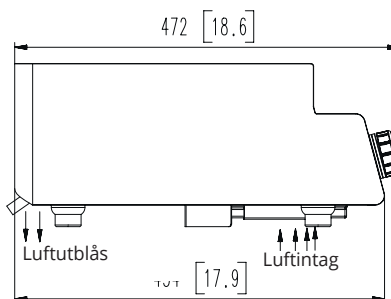

Induktionshäll - Instinct Wok 3

INSTALLATIONSFRITNING

Rätt till tekniska ändringar förbehålles. Alla anslutningar skall förses med avstängningsanordning nära enheten. Jordfelsbrytare får inte användas på fast installerad utrustning. Installation skall utföras av behörig yrkesman. Läs manualen före installation och driftstart. Denna information gäller endast utrustning marknadsförd av Maskinkonstruktioner AB