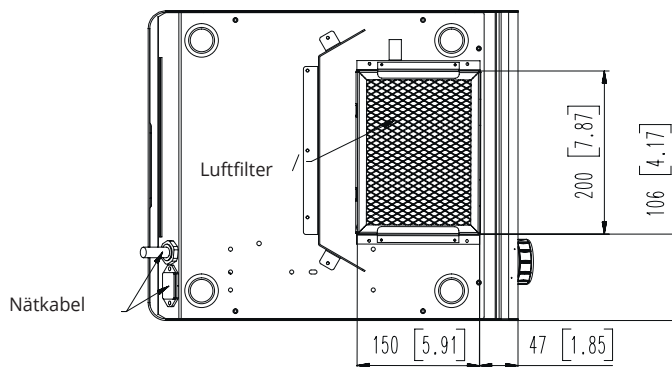

Induktionshäll - Instinct Wok 3

INSTALLATIONSFRITNING

Rätt till tekniska ändringar förbehålles. Alla anslutningar skall förses med avstängningsanordning nära enheten. Jordfelsbrytare får inte användas på fast installerad utrustning. Installation skall utföras av behörig yrkesman. Läs manualen före installation och driftstart. Denna information gäller endast utrustning marknadsförd av Maskinkonstruktioner AB