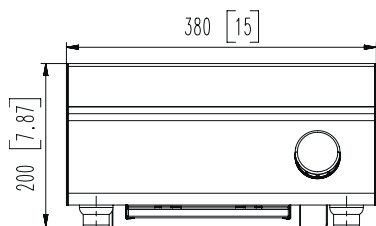

Induktionshäll - Instinct Wok 3

INSTALLATIONSFRITNING

Rätt till tekniska ändringar förbehålles. Alla anslutningar skall förses med avstängningsanordning nära enheten. Jordfelsbrytare får inte användas på fast installerad utrustning. Installation skall utföras av behörig yrkesman. Läs manualen före installation och driftstart. Denna information gäller endast utrustning marknadsförd av Maskinkonstruktioner AB