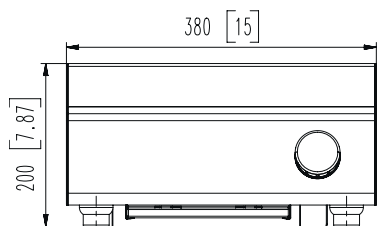

Induktionshäll - Instinct Wok 8

INSTALLATIONSFRITNING

Rätt till tekniska ändringar förbehålles. Alla anslutningar skall förses med avstängningsanordning nära enheten. Jordfelsbrytare får inte användas på fast installerad utrustning. Installation skall utföras av behörig yrkesman. Läs manualen före installation och driftstart. Denna information gäller endast utrustning marknadsförd av Maskinkonstruktioner AB