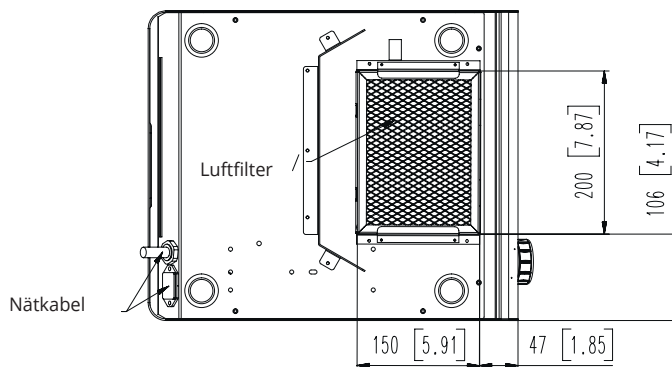

Induktionshäll - Instinct Wok 8

INSTALLATIONSFRITNING

Rätt till tekniska ändringar förbehålles. Alla anslutningar skall förses med avstängningsanordning nära enheten. Jordfelsbrytare får inte användas på fast installerad utrustning. Installation skall utföras av behörig yrkesman. Läs manualen före installation och driftstart. Denna information gäller endast utrustning marknadsförd av Maskinkonstruktioner AB