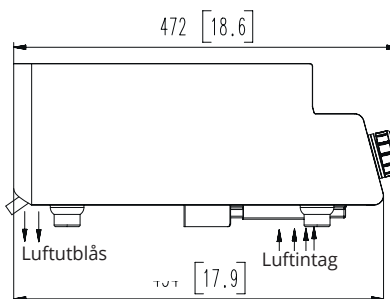

Induktionshäll - Instinct Wok 8

INSTALLATIONSFRITNING

Rätt till tekniska ändringar förbehålles. Alla anslutningar skall förses med avstängningsanordning nära enheten. Jordfelsbrytare får inte användas på fast installerad utrustning. Installation skall utföras av behörig yrkesman. Läs manualen före installation och driftstart. Denna information gäller endast utrustning marknadsförd av Maskinkonstruktioner AB