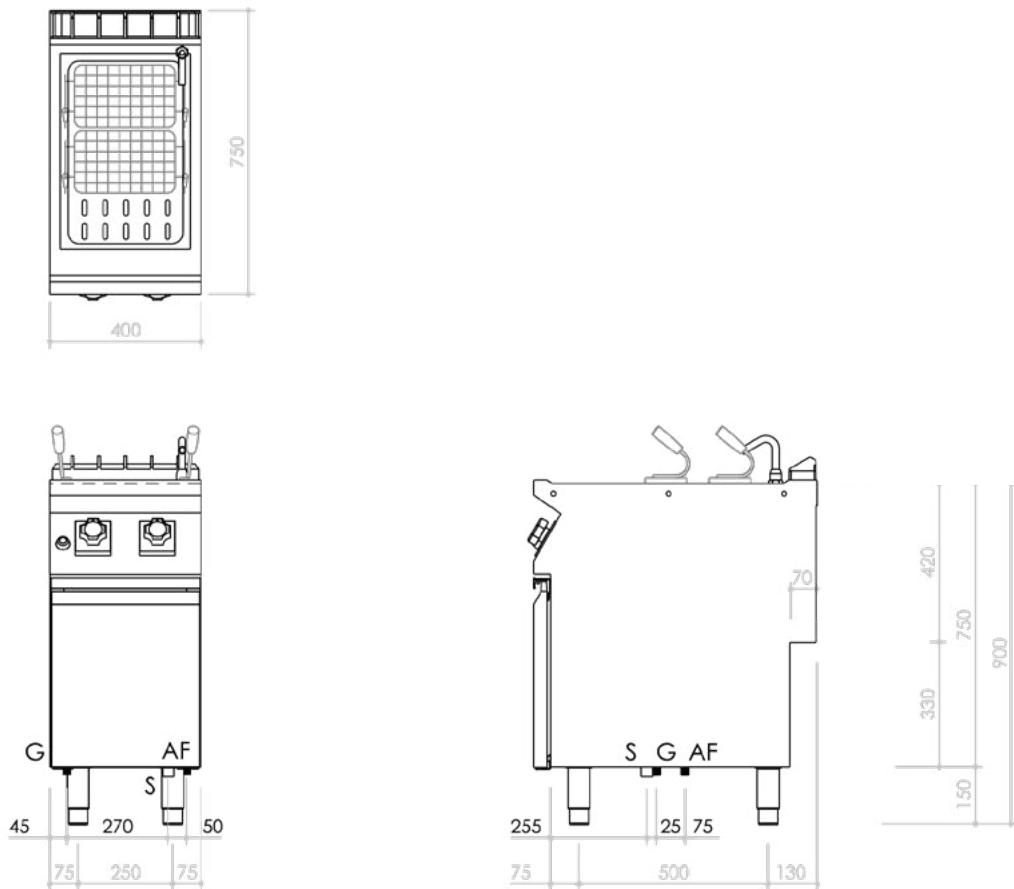

Pastakokeri gas CP74G

INSTALLATIONSBRITNING

SYMBOLFÖRKLARING: E – Elanslutning

G – Gasanslutning

AF – Kallvattenanslutning

S – Avlopp

Rätt till tekniska ändringar förbehålles. Alla anslutningar skall förses med avstängningsanordning nära enheten. Jordfelsbrytare får ej användas på fast installerad utrustning. Kabel av kvalitet RQQ/H05Z1Z1-F skall användas. Installation skall utföras av behörig yrkesman. Läs manualen före installation och driftstart. Denna information gäller endast utrustning från Maskinkonstruktioner AB.