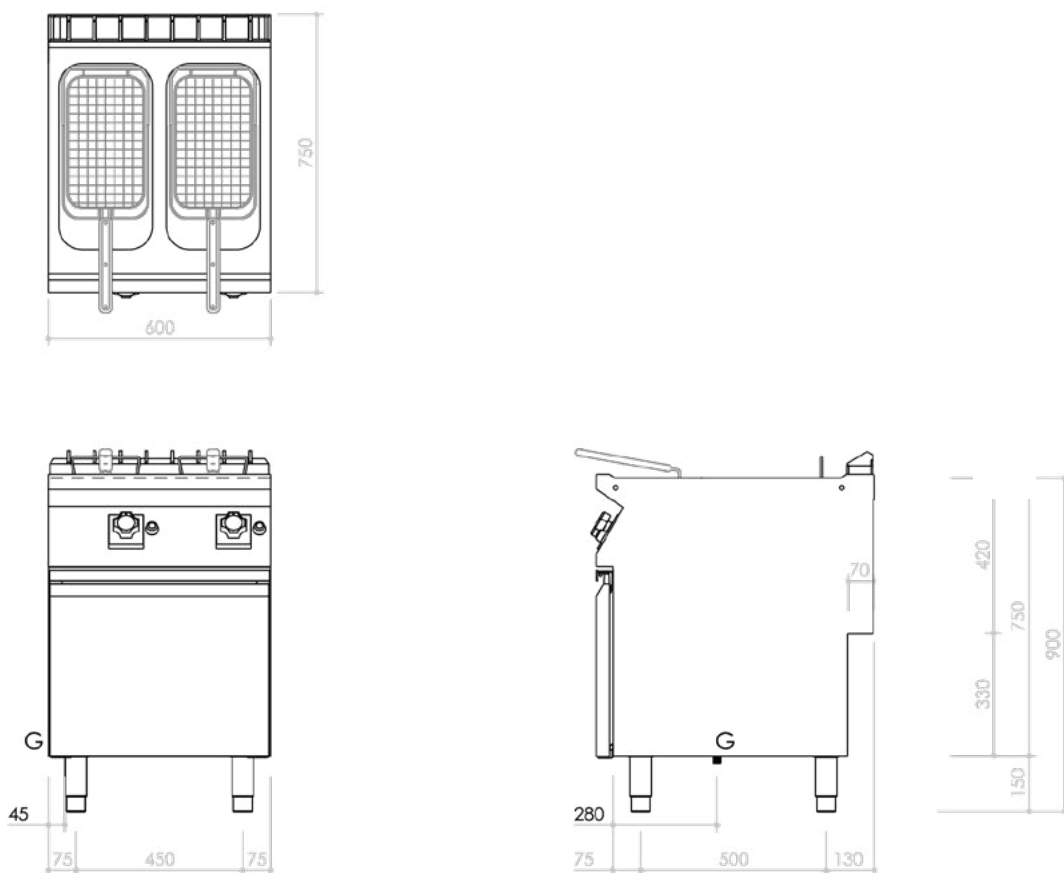

Fritös gas FR76G10A

INSTALLATIONSFRITNING

SYMBOLFÖRKLARING: E – Elanslutning

G – Gasanslutning

KV – Kallvattenanslutning

S – Avlopp

Rätt till tekniska ändringar förbehålles. Alla anslutningar skall förses med avstängningsanordning nära enheten. Jordfelsbrytare får ej användas på fast installerad utrustning. Kabel av kvalitet RQQ/H05Z1Z1-F skall användas. Installation skall utföras av behörig yrkesman. Läs manualen före installation och driftstart. Denna information gäller endast utrustning från Maskinkonstruktioner AB.